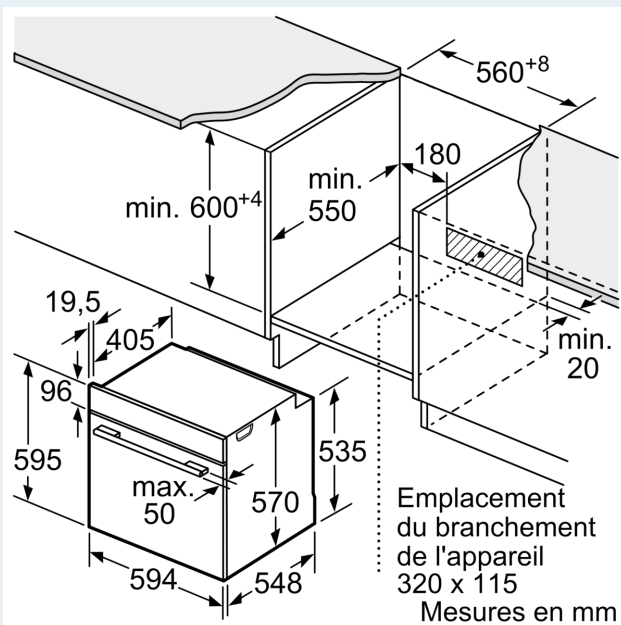

iQ100, Cuisinière encastrable, 60 x 60 cm, Acier inox HE510ABROC

Équipement

Modes de chauffe

- Volume intérieur: 71 l
- Chauffage rapide
- Réglage de température: 50 °C - 275 °C

Support pour accessoires / Système d'extraction

- Rails télescopiques en option

Design

- Eclairage halogène
- Four (surface intérieure): Email anthracite

Nettoyage

L'environnement et la sécurité

- Température de la face max. 40°C (Mesurée à 180 °C la température du four / mode chauffage classique / après 1 heure du centre de la fenêtre)

Accessoire:

- 1 x grille, 1 x lèchefrite pour pyrolyse

Informations techniques

- Dimensions de niche (HxLxP): 600 mm - 604 mm x 560 mm - 568 mm x 550 mm
- Dimensions appareil (HxLxP): 595 mm x 594 mm x 548 mm
- Puiss. électr. tot. raccordée: 11.4 kW
- Classe d'efficacité énergétique (selon norme EU 65/2014): A
- Consommation énergétique chaleur de voûte / de sole: 0.97 kWh
- Consommation énergétique air chaud: 0.81 kWh
- Cavité: 1 Source de chaleur : électrique Volume cavité: 71 l

**iQ100, Cuisinière encastrable, 60 x 60 cm, Acier inox
HE510ABROC**

Dessins sur mesure

Montage avec une table de cuisson.