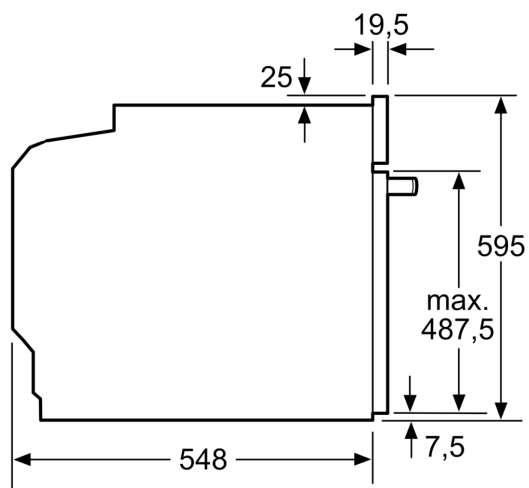

Raccourcissez le temps de cuisson grâce au chauffage rapide.

Équipement

Données techniques

Type de construction: Encastrable
 Système de nettoyage intégré: Non
 Taille de la niche d'encastrement: 600-604 x 560-568 x 550 mm
 Dimensions du produit: 595 x 594 x 548 mm
 Dimensions du produit emballé: 675 x 660 x 690 mm
 Matériau du bandeau: Verre
 Matériau de la porte: Verre
 Poids net: 31.9 kg
 Volume utile du four: 71 l
 Mode de cuisson: Gril grande surface, Air pulsé doux, Chaleur tournante, Convection naturelle, Gril air pulsé
 Contrôle de température: Mécanique
 Nombre de lampe(s): 1
 Code EAN: 4242003799741
 Nombre de cavités - (2010/30/CE): 1
 Classe d'efficacité énergétique: A
 Energy consumption per cycle conventional (2010/30/EC): 0.97 kWh/cycle
 Energy consumption per cycle forced air convection (2010/30/EC): 0.81 kWh/cycle
 Indice de classe énergétique - NOUVEAU (2010/30/CE): 95.3 %
 Puissance de raccordement: 11400 W
 Intensité: 3*16 A
 Tension: 400 V
 Fréquence: 50; 60 Hz
 Type de prise: sans fiche, Branchement sans fiche
 Liste des accessoires inclus: 1 x grille, 1 x lèchefrite pour pyrolyse

iQ100, Cuisinière encastrable, 60 x 60 cm, Acier inox HE510ABROC

Équipement

Modes de chauffe

- Volume intérieur: 71 l
- Chauffage rapide
- Réglage de température: 50 °C - 275 °C

Support pour accessoires / Système d'extraction

Accessoire:

- 1 x grille, 1 x lèchefrite pour pyrolyse

Informations techniques

- Dimensions de niche (HxLxP): 600 mm - 604 mm x 560 mm - 568 mm x 550 mm
- Dimensions appareil (HxLxP): 595 mm x 594 mm x 548 mm
- Puiss. électr. tot. raccordée: 11.4 kW
- Classe d'efficacité énergétique (selon norme EU 65/2014): A
- Consommation énergétique chaleur de voûte / de sole: 0.97 kWh
- Consommation énergétique air chaud: 0.81 kWh
- Cavité: 1 Source de chaleur : électrique Volume cavité: 71 l

**iQ100, Cuisinière encastrable, 60 x 60 cm, Acier inox
HE510ABROC**

Dessins sur mesure

Montage avec une table de cuisson.