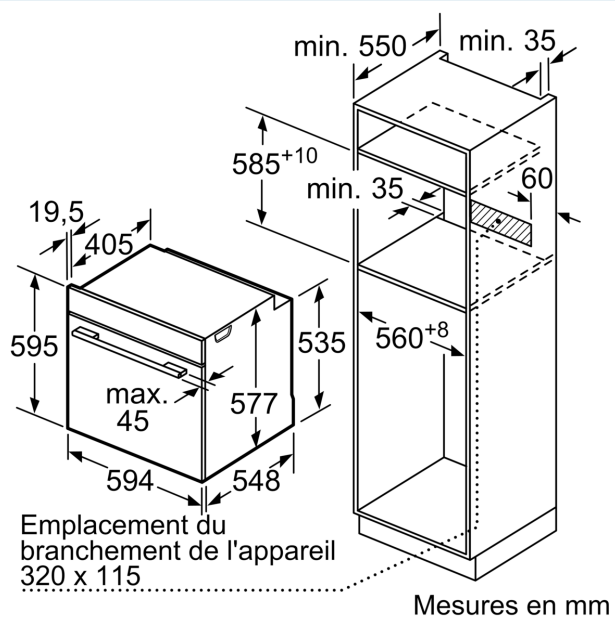

Informations techniques

- Longueur du cordon de branch.: 120 cm

- Tension nominale: 220 - 240 V
- Puiss. électr. tot. raccordée: 3.6 kW
- Classe d'efficacité énergétique (selon norme EU 65/2014): A+
- Consommation énergétique chaleur de voûte / de sole:0.87 kWh
- Consommation énergétique air chaud:0.69 kWh
- Cavité: 1 Source de chaleur : électrique Volume cavité:71 l

Sécurité

- Dimensions appareil (HxLxP): 595 mm x 594 mm x 548 mm
- Dimensions de niche (HxLxP): 585 mm - 595 mm x 560 mm - 568 mm x 550 mm
- Merci de consulter les dimensions d'encastrement des schémas d'encastrement

**iQ700, Four encastrable, 60 x 60 cm, Noir
HB776G3B1**

Dessins sur mesure

Installation de deux appareils superposés
Échange d'air

A: Entrée d'air $\geq 200 \text{ cm}^2$

Mesures en mm

Si l'appareil est installé sous une table de cuisson, les épaisseurs de plaque de travail suivantes (le cas échéant y compris la sous-structure) doivent être respectées.

Type de table de cuisson	épaisseur de plaque de travail min.	
	appliqué	affleurant
Table de cuisson à induction	37 mm	38 mm
table de cuisson à induction pleine surface	47 mm	48 mm
table de cuisson à gaz	30 mm	38 mm
table de cuisson électrique	27 mm	30 mm