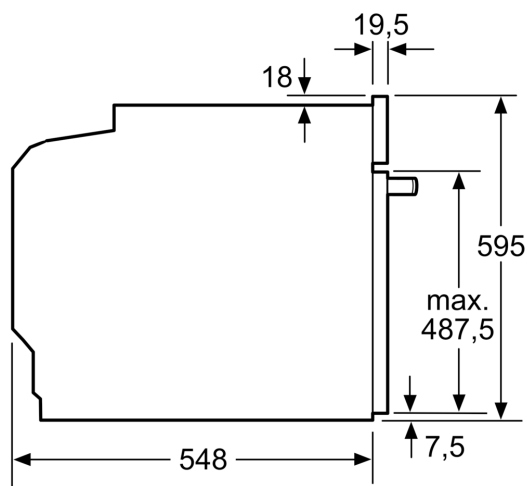

Informations techniques

- Longueur du cordon de branch.: 120 cm

- Tension nominale: 220 - 240 V
- Puiss. électr. tot. raccordée: 3.6 kW
- Classe d'efficacité énergétique (selon norme EU 65/2014): A+
- Consommation énergétique chaleur de voûte / de sole:0.87 kWh
- Consommation énergétique air chaud:0.69 kWh
- Cavité: 1 Source de chaleur : électrique Volume cavité:71 l

Sécurité

- Dimensions appareil (HxLxP): 595 mm x 594 mm x 548 mm
- Dimensions de niche (HxLxP): 585 mm - 595 mm x 560 mm - 568 mm x 550 mm
- Merci de consulter les dimensions d'encastrement des schémas d'encastrement

**iQ700, Four encastrable, 60 x 60 cm, Noir
HB776G3B1**

Dessins sur mesure

Installation de deux appareils superposés
Échange d'air

A: Entrée d'air $\geq 200 \text{ cm}^2$

Mesures en mm

Si l'appareil est installé sous une table de cuisson, les épaisseurs de plaque de travail suivantes (le cas échéant y compris la sous-structure) doivent être respectées.