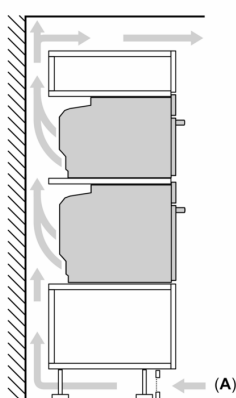

Accessoire:

- 1 x tôle de cuisson émaillée, 1 x grille, 1 x lèche-frite pour pyrolyse

L'environnement et la sécurité

- Température de al face max.30 °C (Mesurée à 180 ° C la température du four / mode chauffage classique / après 1 heure du centre de la fenêtre)
- Basse température de la porte pendant le nettoyage pyrolytique
- Vitrage quadruple porte coolTouch
- Verrou. de porte électronique
- Sécurité enfants déclenchement de sécurité Indication de la chaleur résiduelle Bouton Start-/Stop Interrupteur au contact de la porte

Informations techniques

- Longueur du cordon de branch.: 120 cm

- Tension nominale: 220 - 240 V
- Puiss. électr. tot. raccordée: 3.6 kW
- Classe d'efficacité énergétique (selon norme EU 65/2014): A+
- Consommation énergétique chaleur de voûte / de sole:0.87 kWh
- Consommation énergétique air chaud:0.69 kWh
- Cavité: 1 Source de chaleur : électrique Volume cavité:71 l

Sécurité

- Dimensions appareil (HxLxP): 595 mm x 594 mm x 548 mm
- Dimensions de niche (HxLxP): 585 mm - 595 mm x 560 mm - 568 mm x 550 mm
- Merci de consulter les dimensions d'encastrement des schémas d'encastrement

**iQ700, Four encastrable, 60 x 60 cm, Noir
HB776G3B1**

Dessins sur mesure

Installation de deux appareils superposés
Échange d'air

A: Entrée d'air $\geq 200 \text{ cm}^2$

Mesures en mm

Si l'appareil est installé sous une table de cuisson, les épaisseurs de plaque de travail suivantes (le cas échéant y compris la sous-structure) doivent être respectées.