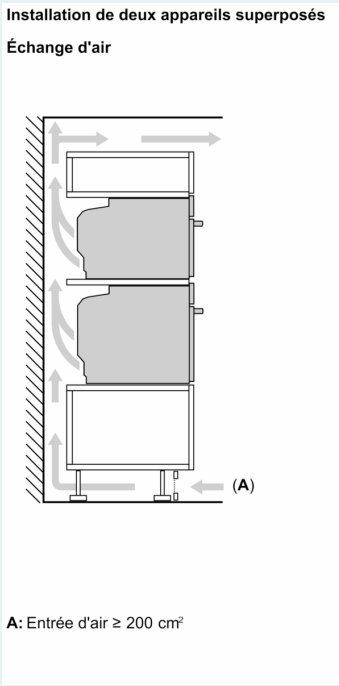

iQ700, Four encastrable, 60 x 60 cm, Noir
HB734G1B2

Dessins sur mesure

Mesures en mm