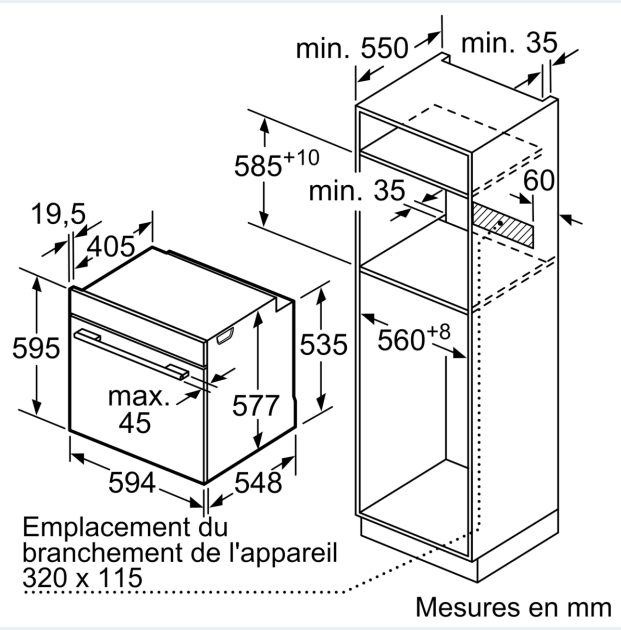

Informations techniques

- Longueur du cordon de branch.: 120 cm
- Tension nominale: 220 - 240 V
- Puiss. électr. tot. raccordée: 3.6 kW
- Classe d'efficacité énergétique (selon norme EU 65/2014): A+

- Consommation énergétique chaleur de voûte / de sole:0.87 kWh
- Consommation énergétique air chaud:0.69 kWh
- Cavité: 1 Source de chaleur : électrique Volume cavité:71 l

Sécurité

- Dimensions appareil (HxLxP): 595 mm x 594 mm x 548 mm
- Dimensions de niche (HxLxP): 585 mm - 595 mm x 560 mm - 568 mm x 550 mm
- Merci de consulter les dimensions d'encastrement des schémas d'encastrement

iQ700, Four encastrable, 60 x 60 cm, Noir
HB734G1B2

Dessins sur mesure

Mesures en mm

Si l'appareil est installé sous une table de cuisson, les épaisseurs de plaque de travail suivantes (le cas échéant y compris la sous-structure) doivent être respectées.