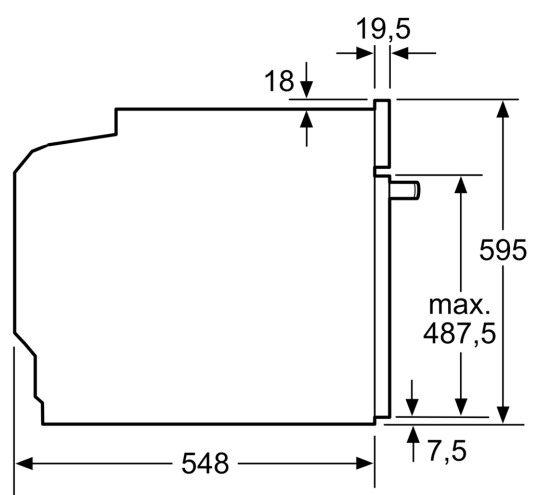

Informations techniques

- Longueur du cordon de branch.: 120 cm
- Tension nominale: 220 - 240 V
- Puiss. électr. tot. raccordée: 3.6 kW
- Classe d'efficacité énergétique (selon norme EU 65/2014): A+

- Consommation énergétique chaleur de voûte / de sole:0.87 kWh
- Consommation énergétique air chaud:0.69 kWh
- Cavité: 1 Source de chaleur : électrique Volume cavité:71 l

Sécurité

- Dimensions appareil (HxLxP): 595 mm x 594 mm x 548 mm
- Dimensions de niche (HxLxP): 585 mm - 595 mm x 560 mm - 568 mm x 550 mm
- Merci de consulter les dimensions d'encastrement des schémas d'encastrement

iQ700, Four encastrable, 60 x 60 cm, Noir
HB734G1B2

Dessins sur mesure

Mesures en mm

Si l'appareil est installé sous une table de cuisson, les épaisseurs de plaque de travail suivantes (le cas échéant y compris la sous-structure) doivent être respectées.