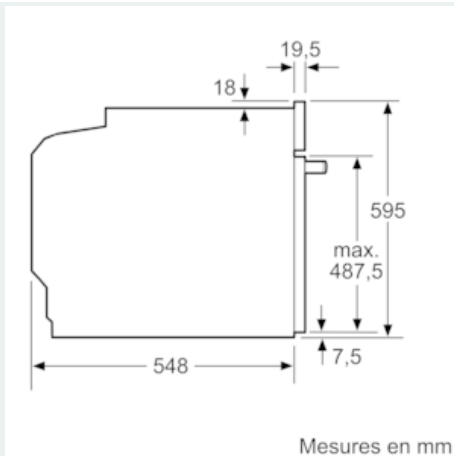

Équipement

Données techniques

Couleur/matériau de la face avant : Blanc
 Pose-libre,Encastrable : Encastrable
 Système de nettoyage intégré : Autonettoyage hydrolytique, Catalyse (tous côtés), Catalyse (tous côtés)
 Taille de la niche d'encastrement (mm) : 585-595 x 560-568 x 550
 Dimensions du produit (mm) : 595 x 594 x 548
 Dimensions du produit emballé (mm) : 670 x 680 x 670
 Matériau du bandeau : Verre
 Matériau de la porte : Verre
 Poids net (kg) : 36.018
 Volume utile du four : 71
 Mode de cuisson : Chaleur de sole, Convection naturelle, Gril air pulsé, Gril grande surface, Gril petite surface, Hot Air-Eco, low temperature cooking, maintenir au chaud, Pizza setting, préchauffer
 Contrôle de température : Electronique
 Nombre de lampe(s) : 1
 Certificats de conformité : CCC, VDE
 Code EAN : 4242003671610
 Nombre de cavités - (2010/30/CE) : 1
 Classe énergétique (2010/30/CE) : A+
 Energy consumption per cycle conventional (2010/30/EC) : 0.87
 Energy consumption per cycle forced air convection (2010/30/EC) : 0.69
 Indice de classe énergétique - NOUVEAU (2010/30/CE) : 81.2
 Puissance de raccordement (W) : 3600
 Intensité (A) : 3*10
 Tension (V) : 220-240
 Fréquence (Hz) : 60; 50
 Type de prise : sans fiche

Accessoire:

- 1 x lèchefrite pour pyrolyse, 1 x grille, 1 x tôle de cuisson émaillée

Informations techniques

- Dimensions de niche (HxLxP): 585 mm-595 mmx560 mm-568 mmx550 mm
- Dimensions appareil (HxLxP): 595 mmx594 mmx548 mm
- Puiss. électr. tot. raccordée: 3.6 kW
-
- Merci de consulter les dimensions d'encastrement des schémas d'encastrement

**iQ700, Four encastrable, 60 x 60 cm,
Blanc
HB655GBW1C**

Dessins sur mesure

Si l'appareil est installé sous une table de cuisson, les épaisseurs de plaque de travail suivantes (le cas échéant y compris la sous-structure) doivent être respectées.