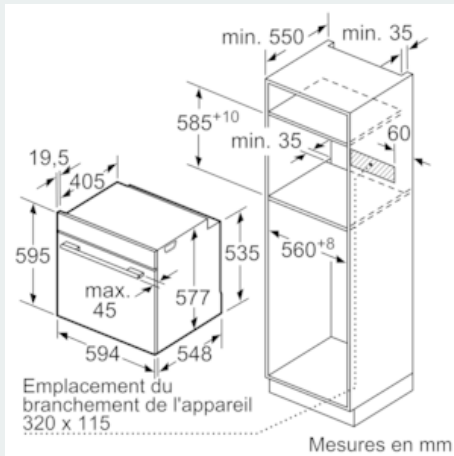

Équipement

Données techniques

Couleur/matériau de la face avant : Blanc
 Pose-libre,Encastrable : Encastrable
 Système de nettoyage intégré : Autonettoyage hydrolytique, Catalyse (tous côtés), Catalyse (tous côtés)
 Taille de la niche d'encastrement (mm) : 585-595 x 560-568 x 550
 Dimensions du produit (mm) : 595 x 594 x 548
 Dimensions du produit emballé (mm) : 670 x 680 x 670
 Matériau du bandeau : Verre
 Matériau de la porte : Verre
 Poids net (kg) : 36.018
 Volume utile du four : 71
 Mode de cuisson : Chaleur de sole, Convection naturelle, Gril air pulsé, Gril grande surface, Gril petite surface, Hot Air-Eco, low temperature cooking, maintenir au chaud, Pizza setting, préchauffer
 Contrôle de température : Electronique
 Nombre de lampe(s) : 1
 Certificats de conformité : CCC, VDE
 Code EAN : 4242003671610
 Nombre de cavités - (2010/30/CE) : 1
 Classe énergétique (2010/30/CE) : A+
 Energy consumption per cycle conventional (2010/30/EC) : 0.87
 Energy consumption per cycle forced air convection (2010/30/EC) : 0.69
 Indice de classe énergétique - NOUVEAU (2010/30/CE) : 81.2
 Puissance de raccordement (W) : 3600
 Intensité (A) : 3*10
 Tension (V) : 220-240
 Fréquence (Hz) : 60; 50
 Type de prise : sans fiche

Accessoire:

- 1 x lèchefrite pour pyrolyse, 1 x grille, 1 x tôle de cuisson émaillée

Informations techniques

- Dimensions de niche (HxLxP): 585 mm-595 mmx560 mm-568 mmx550 mm
- Dimensions appareil (HxLxP): 595 mmx594 mmx548 mm
- Puiss. électr. tot. raccordée: 3.6 kW
-
- Merci de consulter les dimensions d'encastrement des schémas d'encastrement

**iQ700, Four encastrable, 60 x 60 cm,
Blanc
HB655GBW1C**

Dessins sur mesure

Si l'appareil est installé sous une table de cuisson, les épaisseurs de plaque de travail suivantes (le cas échéant y compris la sous-structure) doivent être respectées.