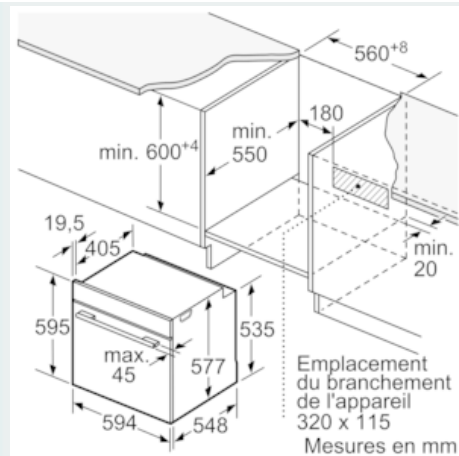

Accessoire:

- 1 x lèchefrite pour pyrolyse, 1 x grille, 1 x tôle de cuisson émaillée

Informations techniques

- Dimensions de niche (HxLxP): 585 mm-595 mmx560 mm-568 mmx550 mm
- Dimensions appareil (HxLxP): 595 mmx594 mmx548 mm
- Puiss. électr. tot. raccordée: 3.6 kW
-
- Merci de consulter les dimensions d'encastrement des schémas d'encastrement

**iQ700, Four encastrable, 60 x 60 cm,
Blanc
HB655GBW1C**

Dessins sur mesure

Si l'appareil est installé sous une table de cuisson, les épaisseurs de plaque de travail suivantes (le cas échéant y compris la sous-structure) doivent être respectées.