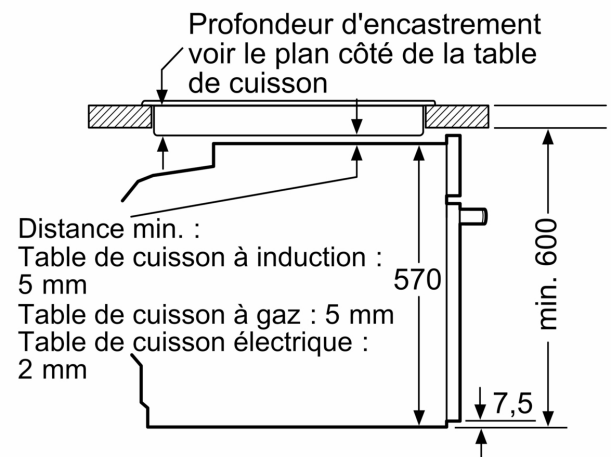

#### Sécurité

- Dimensions appareil (HxLxP): 595 mm x 594 mm x 548 mm
- Dimensions de niche (HxLxP): 585 mm - 595 mm x 560 mm - 568 mm x 550 mm
- Merci de consulter les dimensions d'encastrement des schémas d'encastrement

iQ300, Four encastrable, 60 x 60 cm, Acier inox  
HB234AES3C

Dessins sur mesure

Mesures en mm

Mesures en mm

A: 19,5 mm  
B: Espace pour le raccordement de l'appareil 320 x 115 mm

Montage avec une table de cuisson.

Mesures en mm