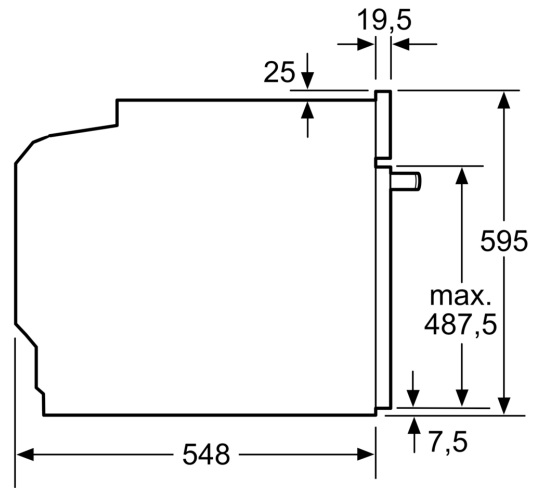

#### Informations techniques

- Tension nominale: 400 V
- Puiss. électr. tot. raccordée: 3.6 kW

#### Sécurité

- Dimensions appareil (HxLxP): 595 mm x 594 mm x 548 mm
- Dimensions de niche (HxLxP): 585 mm - 595 mm x 560 mm - 568 mm x 550 mm
- Merci de consulter les dimensions d'encastrement des schémas d'encastrement

iQ300, Four encastrable, 60 x 60 cm, Acier inox  
HB234AES3C

Dessins sur mesure

Mesures en mm

Mesures en mm

A: 19,5 mm  
B: Espace pour le raccordement de l'appareil 320 x 115 mm

Montage avec une table de cuisson.

Mesures en mm