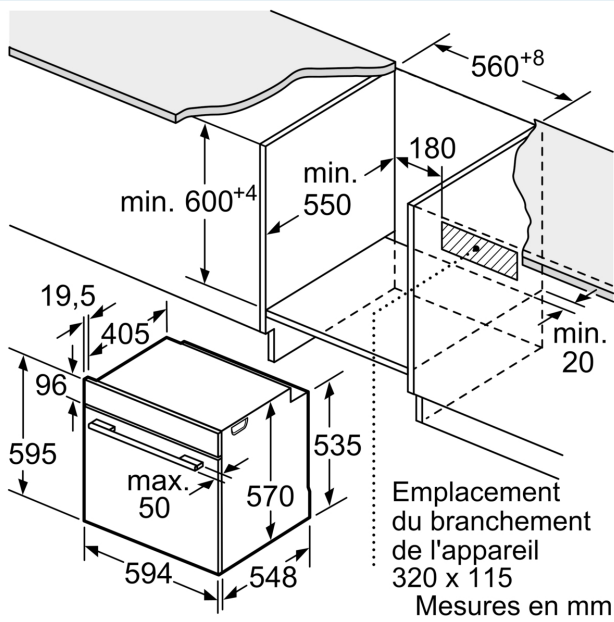

#### Sécurité

- Dimensions appareil (HxLxP): 595 mm x 594 mm x 548 mm
- Dimensions de niche (HxLxP): 585 mm - 595 mm x 560 mm - 568 mm x 550 mm
- Merci de consulter les dimensions d'encastrement des schémas d'encastrement

iQ300, Four encastrable, 60 x 60 cm, Acier inox  
HB234AES3C

Dessins sur mesure

Mesures en mm

Mesures en mm

A: 19,5 mm  
B: Espace pour le raccordement de l'appareil 320 x 115 mm

Montage avec une table de cuisson.

Mesures en mm