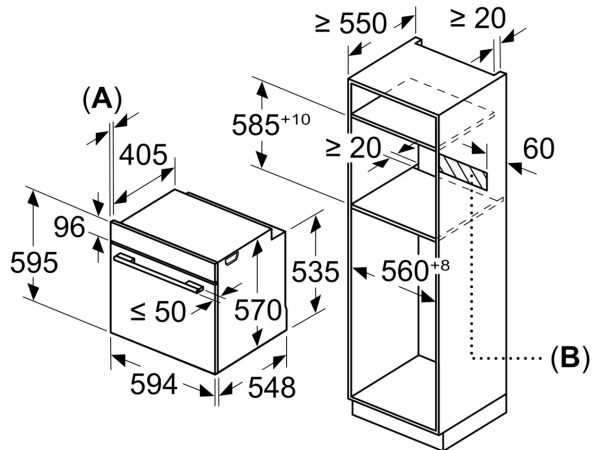

#### Sécurité

- Dimensions appareil (HxLxP): 595 mm x 594 mm x 548 mm
- Dimensions de niche (HxLxP): 585 mm - 595 mm x 560 mm - 568 mm x 550 mm
- Merci de consulter les dimensions d'encastrement des schémas d'encastrement

iQ300, Four encastrable, 60 x 60 cm, Acier inox  
HB234AES3C

Dessins sur mesure

Mesures en mm

Mesures en mm

A: 19,5 mm  
B: Espace pour le raccordement de l'appareil 320 x 115 mm

Montage avec une table de cuisson.

Mesures en mm