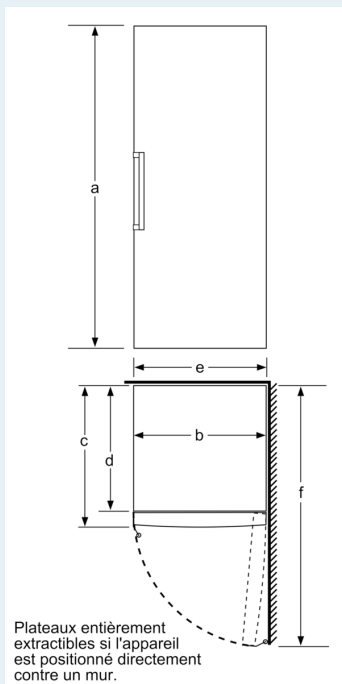

iQ500, Congélateur pose libre, 191 x 70 cm, Blanc GS58NEWDV

Dessins sur mesure

	a	b	c	d	e	f
KSW36, GSD36	187					
KSV36, KSF36, GSN36, GSV36	186					
KSV33, GSN33, GSV33	176	60	65	58	60	119.5
KSV29, GSN29, GSV29	161					
GSV24	146					
GSN51	161					
GSN54	176	70	78	70	70	142
GSN58	191					

1. a Hauteur
   - b Largeur
   - c Profondeur la porte fermée sans poignée et sans pièce d'écartement
   - d Profondeur du meuble sans pièce d'écartement
   - e Largeur porte ouverte sans poignée
   - f Profondeur la porte ouverte sans poignée et sans pièce d'écartement
2. Mesures en cm