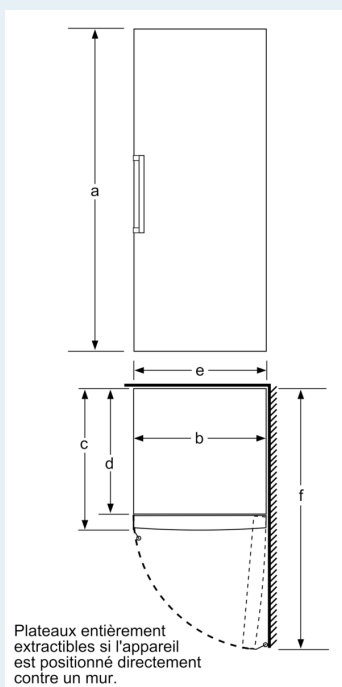

iQ500, Congélateur pose libre, 176 x 70 cm, Blanc GS54NAWCV

Dessins sur mesure

	a	b	c	d	e	f
KSW36, GSD36	187					
KSV36, KSF36, GSN36, GSV36	186					
KSV33, GSN33, GSV33	176	60	65	58	60	119.5
KSV29, GSN29, GSV29	161					
GSV24	146					
GSN51	161					
GSN54	176	70	78	70	70	142
GSN58	191					

1. a Hauteur
   - b Largeur
   - c Profondeur la porte fermée sans poignée et sans pièce d'écartement
   - d Profondeur du meuble sans pièce d'écartement
   - e Largeur porte ouverte sans poignée
   - f Profondeur la porte ouverte sans poignée et sans pièce d'écartement
2. Mesures en cm