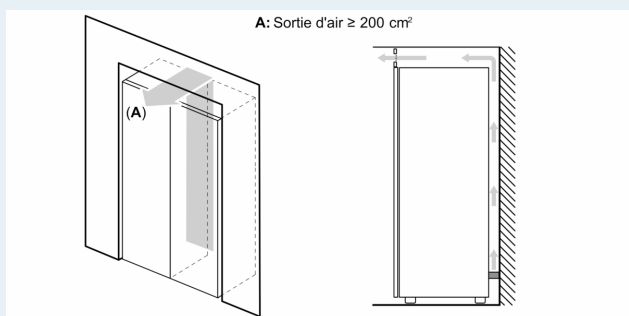

iQ300, Congélateur pose libre, 186 x 60 cm, Inox-antifingerprint GS36NVIEP

Dessins sur mesure