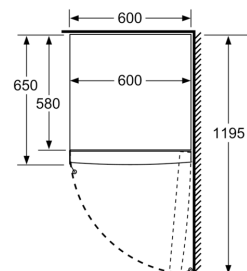

Dimensions

- Dimensions: H 176 x L 60 x P 65 cm

Informations techniques

- Charnières à gauche, réversibles
- Pieds réglables à l'avant et roulettes à l'arrière
- Ouverture de porte à 90° sans débord
- 220 - 240 V

Accessoires

- 2 x accumulateur de froid

iQ300, Congélateur pose libre, 176 x 60 cm, Blanc GS33NVWEP

Dessins sur mesure

	a	b	c	d	e	f
KSW36, GSD36	187					
KSV36, KSF36, GSN36, GSV36	186					
KSV33, GSN33, GSV33	176	60	65	58	60	119.5
KSV29, GSN29, GSV29	161					
GSV24	146					
GSN51	161					
GSN54	176	70	78	70	70	142
GSN58	191					

- a Hauteur
- b Largeur
- c Profondeur la porte fermée sans poignée et sans pièce d'écartement
- d Profondeur du meuble sans pièce d'écartement
- e Largeur porte ouverte sans poignée
- f Profondeur la porte ouverte sans poignée et sans pièce d'écartement

Mesures en cm

Mesures en mm