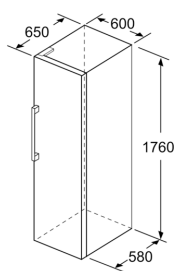

Dimensions

- Dimensions: H 176 x L 60 x P 65 cm

Informations techniques

- Charnières à gauche, réversibles
- Pieds réglables à l'avant et roulettes à l'arrière
- Ouverture de porte à 90° sans débord
- 220 - 240 V

Accessoires

- 2 x accumulateur de froid

iQ300, Congélateur pose libre, 176 x 60 cm, Blanc GS33NVWEP

Dessins sur mesure

	a	b	c	d	e	f
KSW36, GSD36	187					
KSV36, KSF36, GSN36, GSV36	186					
KSV33, GSN33, GSV33	176	60	65	58	60	119.5
KSV29, GSN29, GSV29	161					
GSV24	146					
GSN51	161					
GSN54	176	70	78	70	70	142
GSN58	191					

- a Hauteur
- b Largeur
- c Profondeur la porte fermée sans poignée et sans pièce d'écartement
- d Profondeur du meuble sans pièce d'écartement
- e Largeur porte ouverte sans poignée
- f Profondeur la porte ouverte sans poignée et sans pièce d'écartement

Mesures en cm

Mesures en mm