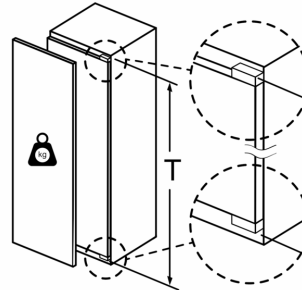

Dimensions

- Dimensions: H 177 x L 56 x P 55 cm

Informations techniques

- Charnières à gauche, réversibles
- Dimensions de la niche (H x B x T): 177.5 cm x 56.0 cm x 55.0 cm

Accessoires

- 1 x plateau pour baies

A	B	C	D
1500-1750	22	22	
720-1400	19	19	B+5 / C+5
A1	15	19	
A2	15	19	

Dessins sur mesure

Mesures en mm

Poids maximum autorisé des façades de meubles

Les portes de meubles montées qui dépassent le poids autorisé peuvent endommager la charnière et nuire à son fonctionnement.

T : hauteur de porte de l'appareil incluse Charnières en mm :	charnière non amortie, Porte en kg :	charnière amortie, Porte en kg :
1500-1750	22	22

Mesures en mm

Recommandation de dimension d'espace libre pour charnière plate

F	R	X
16-19	0-3	2,5
20	0-1	3
	2-3	2,5
21	0-1	3
	2-3	2,5
22	0	4
	1	3,5
	2-3	3

Les dimensions d'espace libre recommandées dans le tableau doivent être respectées afin d'assurer une ouverture sans collision des portes de l'appareil, et d'éviter ainsi d'endommager les meubles de cuisine.