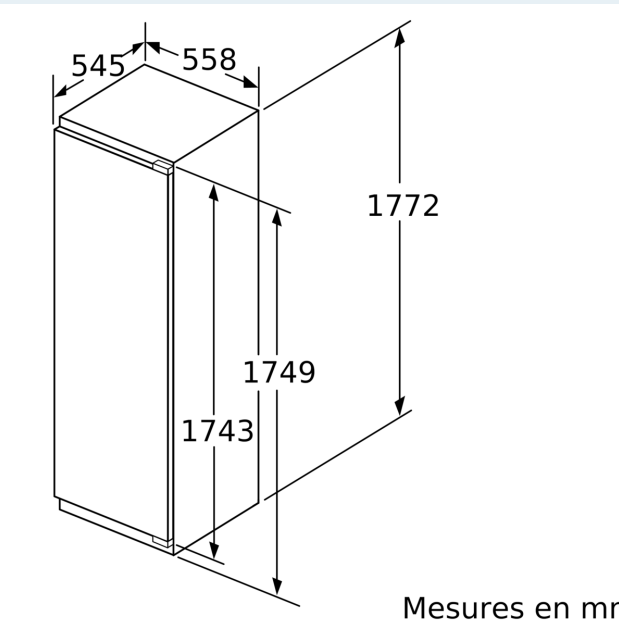

Poids maximal admissible des façades de l'appareil

Les façades d'appareils montés qui dépassent le poids autorisé peuvent provoquer des dommages et entraîner un dysfonctionnement des charnières

Δ Poids
A: Hauteur de la porte de l'appareil, charnières comprises, en mm
B: Charnière non amortie, façade de l'appareil en kg
C: Charnière amortie, façade de l'appareil en kg
D: Charge supplémentaire possible en kg avec le kit de charge lourde

A	B	C	D
1500-1750	22	22	
720-1400	19	19	B+5 / C+5
A1	15	19	
A2	15	19