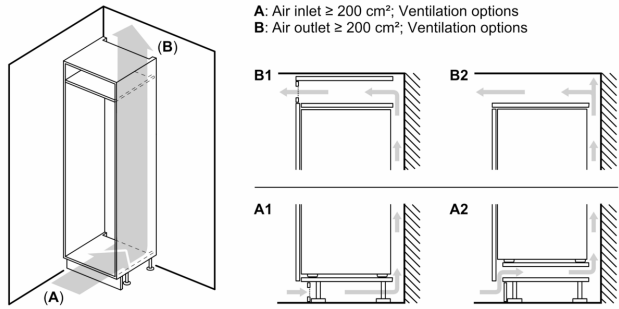

Dimensions

- Dimensions: H 177 x L 56 x P 55 cm

Informations techniques

- Charnières à gauche, réversibles
- Dimensions de la niche (H x B x T): 177.5 cm x 56.0 cm x 55.0 cm

Accessoires

- 1 x plateau pour baies

iQ700, Congélateur intégrable, 177.2 x 55.8 cm, Charnières plates SoftClose GI81NHCE0

Dessins sur mesure

Poids maximal admissible des façades de l'appareil

Les façades d'appareils montés qui dépassent le poids autorisé peuvent provoquer des dommages et entraîner un dysfonctionnement des charnières