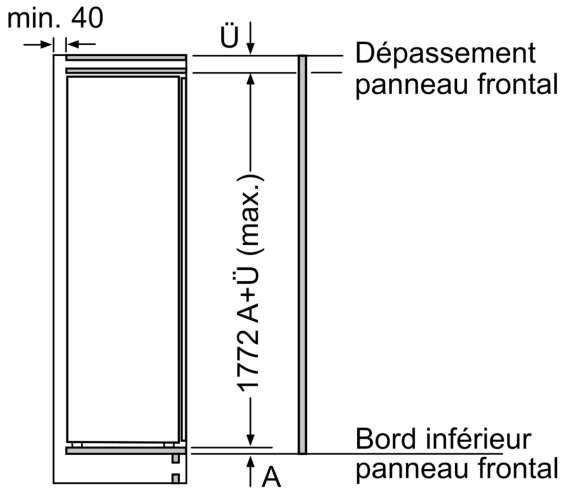

Dessins sur mesure

Mesures en mm