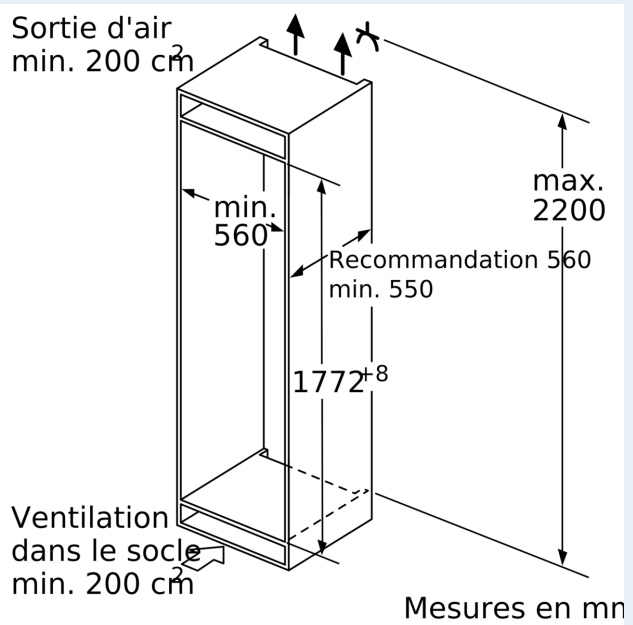

Poids maximal admissible des façades de l'appareil

Les façades d'appareils montés qui dépassent le poids autorisé peuvent provoquer des dommages et entraîner un dysfonctionnement des charnières

Δ Poids
A: Hauteur de la porte de l'appareil, charnières comprises, en mm
B: Charnière non amortie, façade de l'appareil en kg
C: Charnière amortie, façade de l'appareil en kg
D: Charge supplémentaire possible en kg avec le kit de charge lourde

A	B	C	D
1500-1750	22	22	
720-1400	19	19	B+5 / C+5
A1	15	19	
A2	15	19