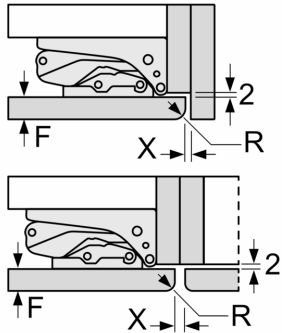

Dimensions

- Dimensions: H 177 x L 56 x P 55 cm

Informations techniques

- Charnières à gauche, réversibles
- Dimensions de la niche (H x B x T): 177.5 cm x 56.0 cm x 55.0 cm

Accessoires

- 1 x plateau pour baies

A	B	C	D
1500-1750	22	22	
720-1400	19	19	B+5 / C+5
A1	15	19	
A2	15	19	

Dessins sur mesure

Mesures en mm

Poids maximum autorisé des façades de meubles

Les portes de meubles montées qui dépassent le poids autorisé peuvent endommager la charnière et nuire à son fonctionnement.

T : hauteur de porte de l'appareil incluse Charnières en mm :	charnière non amortie, Porte en kg :	charnière amortie, Porte en kg :
1500-1750	22	22

Mesures en mm

Recommandation de dimension d'espace libre pour charnière plate

F	R	X
16-19	0-3	2,5
20	0-1	3
	2-3	2,5
21	0-1	3
	2-3	2,5
22	0	4
	1	3,5
	2-3	3

Les dimensions d'espace libre recommandées dans le tableau doivent être respectées afin d'assurer une ouverture sans collision des portes de l'appareil, et d'éviter ainsi d'endommager les meubles de cuisine.