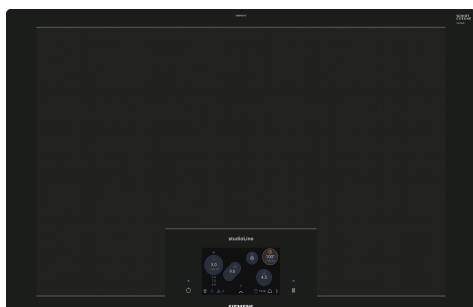

iQ700, Table de cuisson à induction, 80 cm, Noir, à fleur de plan EZ807KZY1E

Accessoires en option

HZ32WA00 : HZ390011 Bräter aus Edelstahl, induktionsgeeignet, HZ390012 Bräter aus Edelstahl für Induktion, HZ390210 POELE 14,5 CM, HZ390220 POELE 19 CM, HZ390230 POELE 22 CM, HZ390240 Paella pan Ø 31 cm, HZ390250 POELE 28 CM POUR TABLE SENSOR, HZ39050 Capteur de cuisson, HZ390512 PLAT TEPPAN YAKI, HZ9ES100 Espresso maker 4 cups, HZ9FE280 Poêle à frire Ø 18 / 28 cm, HZ9SE030 Set de 2 casseroles et 1 poêle à frire, HZ9SE040 BATTERIE CUISINE 4 PCS, HZ9SE060 6 pieces Set

iQ700, Table de cuisson à induction, 80 cm, Noir, à fleur de plan EZ807KZY1E

Équipement

- 80 cm: espace pour 5 casseroles ou poêles.

Flexibilité

Confort/Sécurité

- Écran tactile TFT Plus (6,2"): utilisez facilement la table de cuisson à l'aide de l'écran tactile et découvrez toutes les fonctions disponibles grâce aux informations textuelles et aux images
- 17 niveaux de puissance: adaptez précisément la puissance sur 17 niveaux (9 niveaux principaux et 8 intermédiaires)
- Fonction "maintien au chaud". Maintient les plats à faible température
- Minuterie
- : Éteint la zone de cuisson à la fin du temps programmé (par ex. pour les œufs à la coque)
- Fonction countDown
- : Un signal sonore retentit à la fin de la durée programmée (par exemple pour la cuisson des pâtes).
- Minuterie table
- : mostra quanto tempo è passato dall'inizio del timer (ad esempio per le patate).