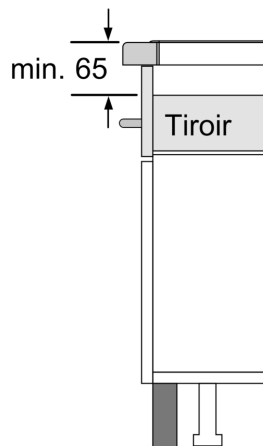

iQ700, Table de cuisson à induction, 80 cm, Noir
EX877N1V6E

Dessins sur mesure

① Prévoir une fente d'aération.