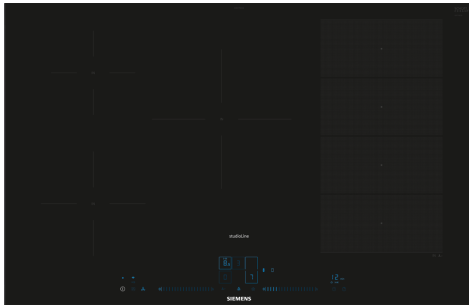

iQ700, Table de cuisson à induction, 80 cm, Noir EX877NVV6E

Accessoires en option

HZ32WA00 ; HZ390090 WOK, HZ390210 POELE 14,5 CM, HZ390220 POELE 19 CM, HZ390230 POELE 22 CM, HZ390512 PLAT TEPPAN YAKI, HZ390522 GRIL FONTE 40X20 CM, HZ394301 BARRETTES DE JONCTION, HZ9ES100 Espresso maker 4 cups, HZ9FE280 Poêle à frire Ø 18 / 28 cm, HZ9FF010 PLAT A ROTIR POUR TABLE INDUCTION, HZ9FF030 SET DE RECIPIENTS PR INDUCTION 3PCS, HZ9FF040 SET DE RECIPIENTS PR INDUCTION 4PCS, HZ9SE030 Set de 2 casseroles et 1 poêle à frire, HZ9SE040 BATTERIE CUISINE 4 PCS, HZ9SE060 6 pieces Set, HZ9TY010 Teppan Yaki

Foyer moderne à varioInduction : pour cuisiner avec plus de flexibilité.

- ✓ flexInduction : la zone de cuisson intelligente qui s'adapte à la taille de vos casseroles.
- ✓ Home Connect : Des informations sur votre tablette de cuisson via un smartphone ou une tablette.
- ✓ fryingSensor Plus : ne faites plus jamais brûler vos aliments.
- ✓ powerMove Plus : contrôle intuitif grâce à trois zones de chaleur à des températures différentes.
- ✓ Fonction powerBoost : jusqu'à 50 % de puissance en plus sur une zone à induction.

Équipement

Données techniques

Nom commercial de la Gamme: ..... Foyer en vitrocéramique
Type de construction: ..... Encastrable
Source d'énergie: ..... Electrique
Combien de foyers peuvent-ils être utilisés simultanément?: 5
Taille de la niche d'encastrement: ..... 51 x 750-780 x 490-500 mm
Largeur: ..... 812 mm
Dimensions du produit: ..... 51 x 812 x 520 mm
Dimensions du produit emballé: ..... 130 x 940 x 600 mm
Poids net: ..... 14.3 kg
Poids brut: ..... 18.0 kg
Témoin de chaleur résiduelle: ..... Indépendant
Emplacement du bandeau de commande: ..... Devant
Matériau de base de la surface: ..... Vitrocéramique
Couleur de la surface: ..... Noir
Longueur du cordon électrique: ..... 110.0 cm
Code EAN: 4242003921456
Tension: ..... 220-240 V
Fréquence: ..... 50-60 Hz