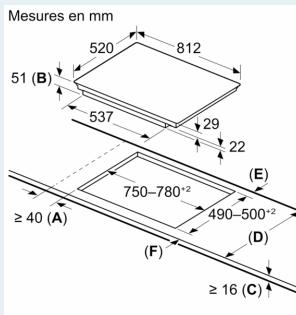

iQ700, Table de cuisson à induction, 80 cm, Noir
EX877N1V6E

Dessins sur mesure

① Prévoir une fente d'aération.