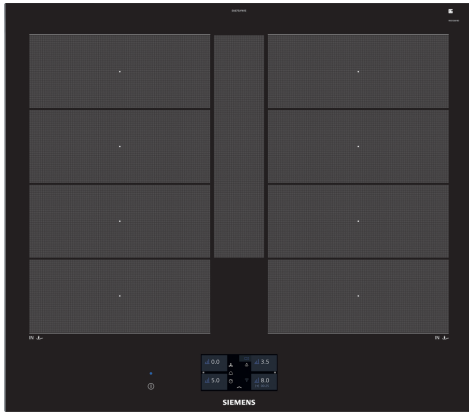

iQ700, Table de cuisson à induction, 60 cm, Noir, avec cadre EX675JYW1E

Accessoires en option

HZ32WA00 :, HZ390011 Bräter aus Edelstahl, induktionsgeeignet, HZ390012 Bräter aus Edelstahl für Induktion, HZ390210 POELE 14,5 CM, HZ390220 POELE 19 CM, HZ390230 POELE 22 CM, HZ390250 POELE 28 CM POUR TABLE SENSOR, HZ39050 Capteur de cuisson, HZ390512 PLAT TEPPAN YAKI, HZ390522 GRIL FONTE 40X20 CM, HZ394301 BARRETTES DE JONCTION, HZ9ES100 Espresso maker 4 cups, HZ9FE280 Poêle à frire Ø 18 / 28 cm, HZ9FF010 PLAT A ROTIR POUR TABLE INDUCTION, HZ9FF030 SET DE RECIPIENTS PR INDUCTION 3PCS, HZ9FF040 SET DE RECIPIENTS PR INDUCTION 4PCS, HZ9SE030 Set de 2 casseroles et 1 poêle à frire, HZ9SE040 BATTERIE CUISINE 4 PCS, HZ9SE060 6 pieces Set, HZ9TY010 Teppan Yaki

iQ700, Table de cuisson à induction, 60 cm, Noir, avec cadre EX675JYW1E

Équipement

- 60 cm: espace pour 4 casseroles ou poêles.

Flexibilité

- 2 zones flexInduction: utilisez des ustensiles de cuisine de toute forme ou taille n'importe où dans la zone de 40 cm de long, ou même placez-les latéralement.
- Zone de cuisson avant gauche : 230 mm, 190 mm, 2.2 kW (max. power 3.7 kW)
- Zone de cuisson arrière gauche : 230 mm, 190 mm, 2.2 kW (max. power 3.7 kW)
- Zone de cuisson arrière droite : 230 mm, 190 mm, 2.2 kW (max. power 3.7 kW)
- Zone de cuisson avant droite : 230 mm, 190 mm, 2.2 kW (max. power 3.7 kW)