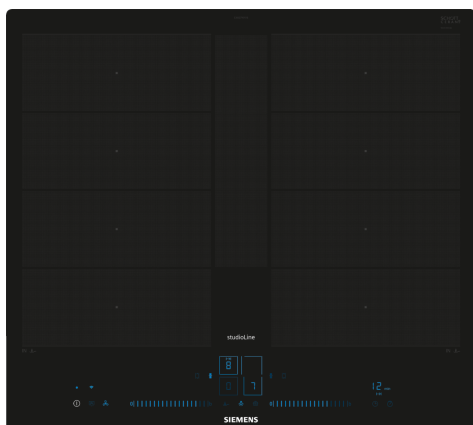

iQ700, Table de cuisson à induction, 60 cm, Noir, à fleur de plan EX607NYV6E

Accessoires en option

HZ9FF010 PLAT A ROTIR POUR TABLE INDUCTION, HZ9FF030 SET DE RECIPIENTS PR INDUCTION 3PCS, HZ9FF040 SET DE RECIPIENTS PR INDUCTION 4PCS, HZ9SE030 Set de 2 casseroles et 1 poêle à frire, HZ9SE040 BATTERIE CUISINE 4 PCS, HZ9SE060 6 pieces Set, HZ9TY010 Teppan Yaki, HZ32WA00 ; HZ390011 Bräter aus Edelstahl, induktionsgeeignet, HZ390012 Bräter aus Edelstahl für Induktion, HZ390210 POELE 14,5 CM, HZ390220 POELE 19 CM, HZ390230 POELE 22 CM, HZ390250 POELE 28 CM POUR TABLE SENSOR, HZ390512 PLAT TEPPAN YAKI, HZ390522 GRIL FONTE 40X20 CM, HZ9ES100 Espresso maker 4 cups, HZ9FE280 Poêle à frire Ø 18 / 28 cm

Équipement

Données techniques

Nom commercial de la Gamme: Foyer en vitrocéramique
 Type de construction: Encastrable
 Source d'énergie: Electrique
 Combien de foyers peuvent-ils être utilisés simultanément?: 4
 Largeur: 572 mm
 Dimensions du produit: 56 x 572 x 512 mm
 Dimensions du produit emballé: 130 x 753 x 610 mm
 Poids net: 13.9 kg
 Poids brut: 16.2 kg
 Témoin de chaleur résiduelle: Indépendant
 Emplacement du bandeau de commande: Devant
 Matériau de base de la surface: Vitrocéramique
 Couleur de la surface: Noir
 Longueur du cordon électrique: 110.0 cm
 Code EAN: 4242003920985
 Tension: 220-240 V
 Fréquence: 50; 60 Hz

iQ700, Table de cuisson à induction, 60 cm, Noir, à fleur de plan EX607NYV6E

Équipement

- 60 cm: espace pour 4 casseroles ou poêles.

Flexibilité

- 2 zones flexInduction: utilisez des ustensiles de cuisine de toute forme ou taille n'importe où dans la zone de 40 cm de long, ou même placez-les latéralement.
- Zone de cuisson avant gauche : 190 mm, 230 mm, 2.2 kW (max. power 3.7 kW)
- Zone de cuisson arrière gauche : 190 mm, 230 mm, 2.2 kW (max. power 3.7 kW)
- Zone de cuisson arrière droite : 190 mm, 230 mm, 2.2 kW (max. power 3.7 kW)
- Zone de cuisson avant droite : 190 mm, 230 mm, 2.2 kW (max. power 3.7 kW)