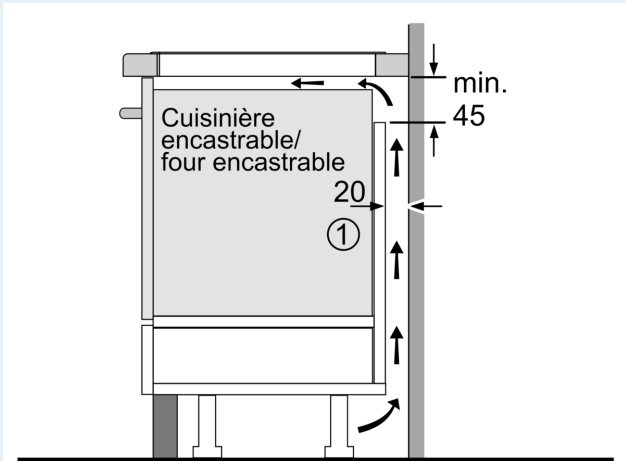

#### Données techniques

Nom commercial de la Gamme: ..... Foyer en vitrocéramique  
 Type de construction: ..... Encastrable  
 Source d'énergie: ..... Electrique  
 Combien de foyers peuvent-ils être utilisés simultanément?: 4  
 Largeur: .....572 mm  
 Dimensions du produit: ..... 56x572x512 mm  
 Dimensions du produit emballé: ..... 126x753x603 mm  
 Poids net: ..... 14.3 kg  
 Poids brut: ..... 15.5 kg  
 Témoin de chaleur résiduelle: ..... Indépendant  
 Emplacement du bandeau de commande: ..... Devant  
 Matériau de base de la surface: ..... Vitrocéramique  
 Couleur de la surface: ..... Noir  
 Longueur du cordon électrique: ..... 110 cm  
 Code EAN: ..... 4242003697627  
 Tension: ..... 220-240 V  
 Fréquence: .....60; 50 Hz

### Accessoires en option

HZ32WA00	Sonde à viande sans fil
HZ390522	GRIL FONTE 40X20 CM
HZ9CF240	POÊLE À FRIRE 24CM Ø
HZ9CF280	POÊLE À FRIRE 28CM Ø
HZ9ES100	Espresso maker 4 cups
HZ9FF010	PLAT A ROTIR POUR TABLE INDUCTION
HZ9FF030	SET DE RECIPIENTS PR INDUCTION 3PCS
HZ9FF040	SET DE RECIPIENTS PR INDUCTION 4PCS
HZ9SE040	BATTERIE CUISINE 4 PCS
HZ9SE060	6 pieces Set
HZ9TY010	Teppan Yaki

iQ700, Table de cuisson à induction, 60 cm, à fleur de plan EX601LXC1E

Dessins sur mesure

① Prévoir une fente d'aération

Mesures en mm

Mesures en mm

Mesures en mm

① Prévoir une fente d'aération

Mesures en mm