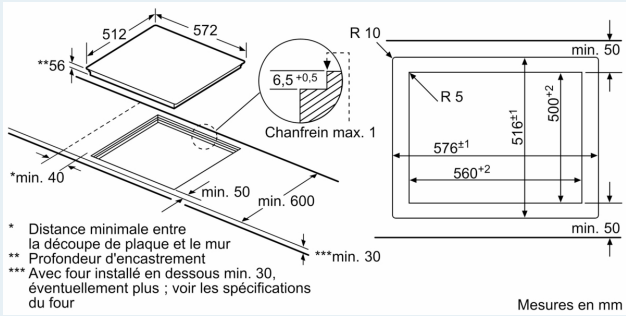

#### Données techniques

Nom commercial de la Gamme: ..... Foyer en vitrocéramique  
 Type de construction: ..... Encastrable  
 Source d'énergie: ..... Electrique  
 Combien de foyers peuvent-ils être utilisés simultanément?: 4  
 Largeur: .....572 mm  
 Dimensions du produit: ..... 56x572x512 mm  
 Dimensions du produit emballé: ..... 126x753x603 mm  
 Poids net: ..... 14.3 kg  
 Poids brut: ..... 15.5 kg  
 Témoin de chaleur résiduelle: ..... Indépendant  
 Emplacement du bandeau de commande: ..... Devant  
 Matériau de base de la surface: ..... Vitrocéramique  
 Couleur de la surface: ..... Noir  
 Longueur du cordon électrique: ..... 110 cm  
 Code EAN: ..... 4242003697627  
 Tension: ..... 220-240 V  
 Fréquence: .....60; 50 Hz

iQ700, Table de cuisson à induction, 60 cm, à fleur de plan EX601LXC1E

Dessins sur mesure

① Prévoir une fente d'aération

Mesures en mm

Mesures en mm

Mesures en mm

① Prévoir une fente d'aération

Mesures en mm

## Dessins sur mesure

①  
Prévoir une fente  
d'aération.

Mesures en mm