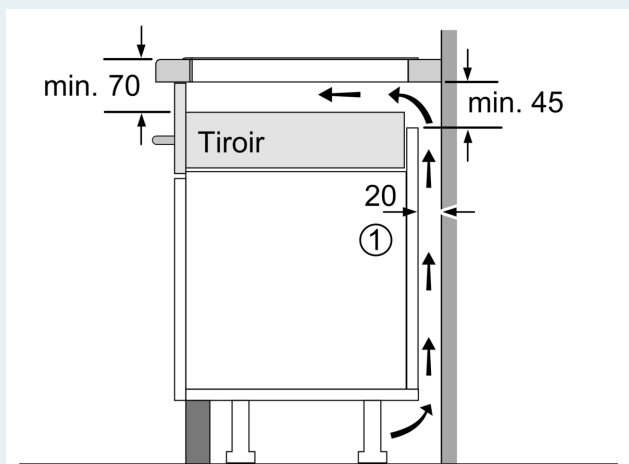

#### Données techniques

Nom commercial de la Gamme: ..... Foyer en vitrocéramique  
 Type de construction: ..... Encastrable  
 Source d'énergie: ..... Electrique  
 Combien de foyers peuvent-ils être utilisés simultanément?: 4  
 Largeur: .....572 mm  
 Dimensions du produit: ..... 56x572x512 mm  
 Dimensions du produit emballé: ..... 126x753x603 mm  
 Poids net: ..... 14.3 kg  
 Poids brut: ..... 15.5 kg  
 Témoin de chaleur résiduelle: ..... Indépendant  
 Emplacement du bandeau de commande: ..... Devant  
 Matériau de base de la surface: ..... Vitrocéramique  
 Couleur de la surface: ..... Noir  
 Longueur du cordon électrique: ..... 110 cm  
 Code EAN: ..... 4242003697627  
 Tension: ..... 220-240 V  
 Fréquence: .....60; 50 Hz

iQ700, Table de cuisson à induction, 60 cm, à fleur de plan EX601LXC1E

Dessins sur mesure

① Prévoir une fente d'aération

Mesures en mm

Mesures en mm

Mesures en mm

① Prévoir une fente d'aération

Mesures en mm

## Dessins sur mesure

①  
Prévoir une fente  
d'aération.

Mesures en mm