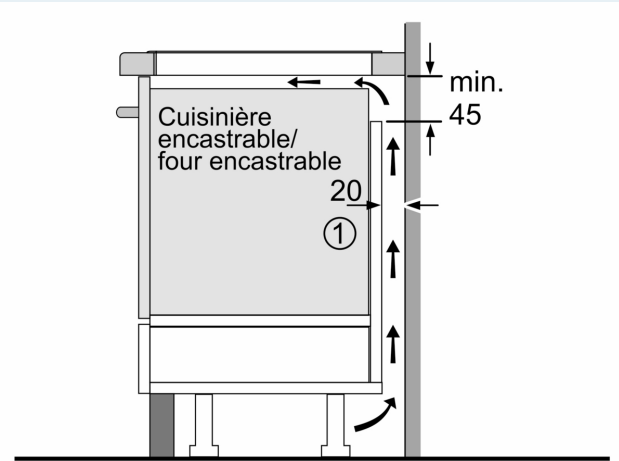

#### Données techniques

Nom commercial de la Gamme: ..... Foyer en vitrocéramique  
 Type de construction: ..... Encastrable  
 Source d'énergie: ..... Electrique  
 Combien de foyers peuvent-ils être utilisés simultanément?: 4  
 Largeur: .....572 mm  
 Dimensions du produit: ..... 56x572x512 mm  
 Dimensions du produit emballé: ..... 126x753x603 mm  
 Poids net: ..... 14.3 kg  
 Poids brut: ..... 15.5 kg  
 Témoin de chaleur résiduelle: ..... Indépendant  
 Emplacement du bandeau de commande: ..... Devant  
 Matériau de base de la surface: ..... Vitrocéramique  
 Couleur de la surface: ..... Noir  
 Longueur du cordon électrique: ..... 110 cm  
 Code EAN: ..... 4242003697627  
 Tension: ..... 220-240 V  
 Fréquence: .....60; 50 Hz

iQ700, Table de cuisson à induction, 60 cm, à fleur de plan EX601LXC1E

Dessins sur mesure

① Prévoir une fente d'aération

Mesures en mm

Mesures en mm

Mesures en mm

① Prévoir une fente d'aération

Mesures en mm

## Dessins sur mesure

①  
Prévoir une fente  
d'aération.

Mesures en mm