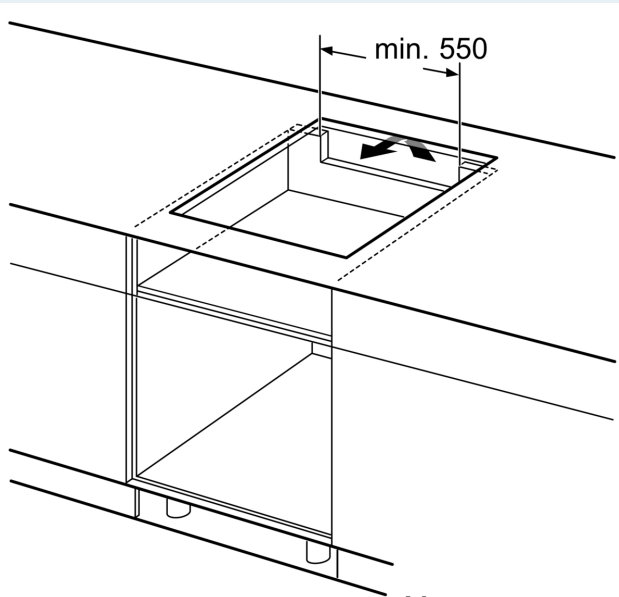

#### Données techniques

Nom commercial de la Gamme: ..... Foyer en vitrocéramique  
 Type de construction: ..... Encastrable  
 Source d'énergie: ..... Electrique  
 Combien de foyers peuvent-ils être utilisés simultanément?: 4  
 Largeur: .....572 mm  
 Dimensions du produit: ..... 56x572x512 mm  
 Dimensions du produit emballé: ..... 126x753x603 mm  
 Poids net: ..... 14.3 kg  
 Poids brut: ..... 15.5 kg  
 Témoin de chaleur résiduelle: ..... Indépendant  
 Emplacement du bandeau de commande: ..... Devant  
 Matériau de base de la surface: ..... Vitrocéramique  
 Couleur de la surface: ..... Noir  
 Longueur du cordon électrique: ..... 110 cm  
 Code EAN: ..... 4242003697627  
 Tension: ..... 220-240 V  
 Fréquence: .....60; 50 Hz

### Accessoires en option

HZ32WA00	Sonde à viande sans fil
HZ390522	GRIL FONTE 40X20 CM
HZ9CF240	POÊLE À FRIRE 24CM Ø
HZ9CF280	POÊLE À FRIRE 28CM Ø
HZ9ES100	Espresso maker 4 cups
HZ9FF010	PLAT A ROTIR POUR TABLE INDUCTION
HZ9FF030	SET DE RECIPIENTS PR INDUCTION 3PCS
HZ9FF040	SET DE RECIPIENTS PR INDUCTION 4PCS
HZ9SE040	BATTERIE CUISINE 4 PCS
HZ9SE060	6 pieces Set
HZ9TY010	Teppan Yaki

iQ700, Table de cuisson à induction, 60 cm, à fleur de plan EX601LXC1E

Dessins sur mesure

① Prévoir une fente d'aération

Mesures en mm

Mesures en mm

Mesures en mm

① Prévoir une fente d'aération

Mesures en mm