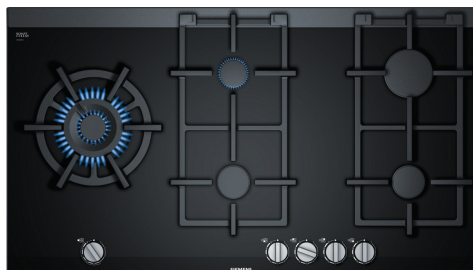

iQ700, Table de cuisson à gaz, 90 cm, Vitrocéramique, Noir ER9A6SB70

Foyer au gaz avec technologie stepFlame, pour un contrôle précis de la flamme sur neuf niveaux.

- ✓ Table à gaz compatible avec le biométhane : cuisinez à l'énergie renouvelable.
- ✓ Technologie stepFlame : une flamme parfaitement contrôlée, avec neuf niveaux de puissance.
- ✓ Supports lavables au lave-vaisselle : ne perdez plus de temps à dégraisser votre table de cuisson.
- ✓ Supports multiples en fonte : matériaux haute qualité.
- ✓ Surface vitrocéramique : résistante à la chaleur et facile à nettoyer.

Équipement

Données techniques

Nom commercial de la Gamme: Table à interrup. foyers gaz
 Type de construction: Encastrable
 Source d'énergie: Gas
 Combien de foyers peuvent-ils être utilisés simultanément?: 5
 Système de commandes: manette losangée
 Taille de la niche d'encastrement: 45 x 850-852 x 490-502 mm
 Largeur: 912 mm
 Dimensions du produit: 45x912x520 mm
 Dimensions du produit emballé: 170x1110x660 mm
 Poids net: 17.8 kg
 Poids brut: 20.2 kg
 Témoin de chaleur résiduelle: sans
 Emplacement du bandeau de commande: Devant
 Matériau de base de la surface: Vitrocéramique
 Couleur de la surface: Noir, Alu., brossé
 Couleur du cadre: Noir
 Longueur du cordon électrique: 150 cm
 Code EAN: 4242003925706
 Puissance maxi gaz: 13800 W
 Intensité: 3 A
 Tension: 220-240 V
 Fréquence: 50; 60 Hz

iQ700, Table de cuisson à gaz, 90 cm, Vitrocéramique, Noir ER9A6SB70

Équipement

Design

- Surface en vitrocéramique, Noir
- Facette ava+arr/Profilés latér, Alu., brossé
- Supports de casseroles en fonte
- Brûleurs design : particulièrement plats comparés aux brûleurs standards.: design de brûleur élégant avec moins de pièces.