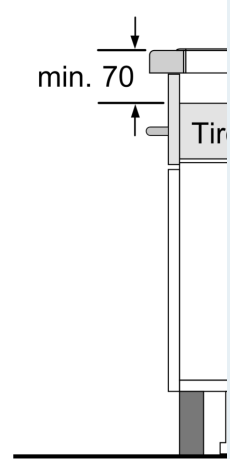

Équipement

Données techniques

Nom commercial de la Gamme: Foyer en vitrocéramique
 Type de construction: Encastrable
 Source d'énergie: Electrique
 Combien de foyers peuvent-ils être utilisés simultanément?: 4
 Largeur:572 mm
 Dimensions du produit: 56 x 572 x 512 mm
 Dimensions du produit emballé: 130 x 750 x 600 mm
 Poids net: 10.8 kg
 Poids brut:13.1 kg
 Témoin de chaleur résiduelle: Indépendant
 Emplacement du bandeau de commande:Devant
 Matériau de base de la surface: Vitrocéramique
 Couleur de la surface: Noir
 Longueur du cordon électrique: 110.0 cm
 Code EAN: 4242003927281
 Tension: 220-240 V
 Fréquence:50; 60 Hz

Installation

- Dimensions du produit (HxLxP mm) : 56 x 572 x 512
- Taille de niche requise pour l'installation (HxLxP mm): 56 x 576 x 516
- Épaisseur minimale du plan de travail :16 mm
- Puissance de raccordement: 7.4 kW
- Fonction powerManagement: limite la puissance maximale si nécessaire (dépend de la protection par fusible de l'installation électrique)
- Pour une installation dans des plans de travail en pierre, granit ou synthétique. D'autres matériaux de plan de travail nécessitent un contrôle d'adéquation avec le fabricant du plan de travail.

iQ100, Table de cuisson à induction, 60 cm, Noir, à fleur de plan
EH601HEB1E

Dessins sur mesure

Mesures en mm

A: Profondeur d'encastrement

① Prévoir une fente d'aération

① Prévoir une fente d'aération.