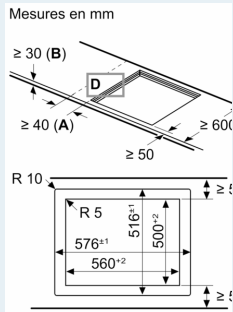

Installation

- Dimensions du produit (HxLxP mm) : 56 x 572 x 512
- Taille de niche requise pour l'installation (HxLxP mm): 56 x 576 x 516
- Épaisseur minimale du plan de travail :16 mm
- Puissance de raccordement: 7.4 kW
- Fonction powerManagement: limite la puissance maximale si nécessaire (dépend de la protection par fusible de l'installation électrique)
- Pour une installation dans des plans de travail en pierre, granit ou synthétique. D'autres matériaux de plan de travail nécessitent un contrôle d'adéquation avec le fabricant du plan de travail.

iQ100, Table de cuisson à induction, 60 cm, Noir, à fleur de plan
EH601HEB1E

Dessins sur mesure

Mesures en mm

A: Profondeur d'encastrement

① Prévoir une fente d'aération

① Prévoir une fente d'aération.