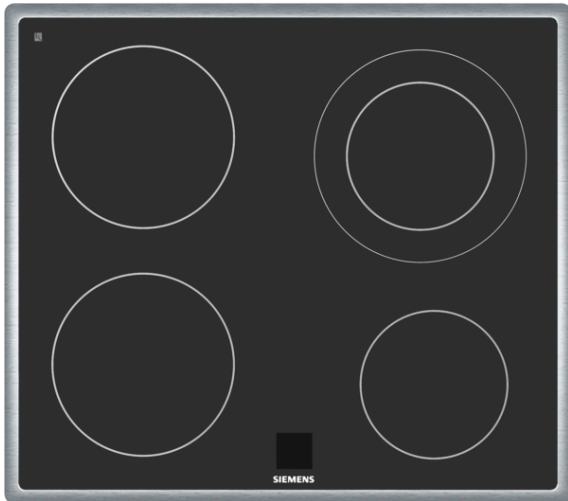

**Table de cuisson électrique, 60 cm,
Commande par la cuisinière pour table
de cuisson
EA72Z502C**

Le foyer moderne en vitrocéramique pour un plus grand plaisir en cuisine et moins de nettoyage. Cet plan de cuisson est seulement combinable avec nos cuisinières encastrables de 55 cm.

- ✓ Il y a aussi de la place pour les grandes poêles, casseroles et poissonnières grâce à la zone de cuisson double de 21#m.
- ✓ Commande des zones de cuisson via le commutateur sur la cuisinière encastrable.

Équipement

Données techniques

Nom commercial de la Gamme : Table de cuisson vitrocéramique
Type de construction : Encastrable
Type d'énergie : Électricité
Combien de foyers peuvent-ils être utilisés simultanément ? : 4
Taille de la niche d'encastrement (mm) : 45 x 560-560 x 490-490
Largeur (mm) : 584
Dimensions du produit (mm) : 45 x 584 x 514
Dimensions du produit emballé (mm) : 100 x 750 x 590
Poids net (kg) : 8.042
Poids brut (kg) : 8.9
Témoin de chaleur résiduelle : Indépendant
Emplacement du bandeau de commande : Externe séparé
Types de commandes extérieures : combiné avec le four
Matériau de base de la surface : Vitrocéramique
Couleur de la surface : Acier inox, Noir
Couleur du cadre : Acier inox
Certificats de conformité : CE, SEV
Code EAN : 4242003388105
Puissance maximum de raccordement électrique (W) : 7000
Intensité (A) : 16
Tension (V) : 400
Fréquence (Hz) : 50

Accessoires intégrés

1 x racloir à verre

4 242003 388105

**Table de cuisson électrique, 60 cm,
Commande par la cuisinière pour table
de cuisson
EA72Z502C**

Équipement

Design

- Design avec cadre
- Vitrocéramique avec décor