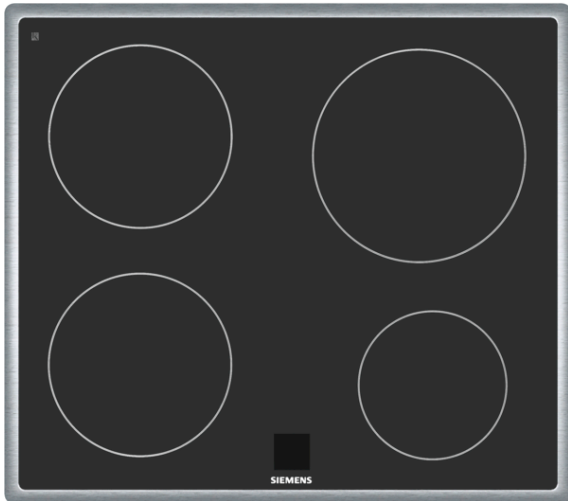

**Table de cuisson électrique, 60 cm,
Commande par la cuisinière pour table
de cuisson
EA71Z502C**

Accessoires intégrés

1 x racloir à verre

Le foyer moderne en vitrocéramique pour un plus grand plaisir en cuisine et moins de nettoyage. Cet plan de cuisson est seulement combinable avec nos cuisinières encastrables de 55 cm.

- ✓ Commande des zones de cuisson via le commutateur sur la cuisinière encastrable.

Équipement

Données techniques

Nom commercial de la Gamme : Table de cuisson vitrocéramique
Type de construction : Encastrable
Type d'énergie : Électricité
Combien de foyers peuvent-ils être utilisés simultanément ? : 4
Taille de la niche d'encastrement (mm) : 45 x 560-560 x 490-490
Largeur (mm) : 584
Dimensions du produit (mm) : 45 x 584 x 514
Dimensions du produit emballé (mm) : 100 x 750 x 590
Poids net (kg) : 7.298
Poids brut (kg) : 8.1
Témoin de chaleur résiduelle : Indépendant
Emplacement du bandeau de commande : Externe séparé
Types de commandes extérieures : combiné avec le four
Matériau de base de la surface : Vitrocéramique
Couleur de la surface : Acier inox, Noir
Couleur du cadre : Acier inox
Certificats de conformité : CE, SEV
Code EAN : 4242003388082
Puissance maximum de raccordement électrique (W) : 7100
Intensité (A) : 16
Tension (V) : 400
Fréquence (Hz) : 50

**Table de cuisson électrique, 60 cm,
Commande par la cuisinière pour table
de cuisson
EA71Z502C**

Équipement

Design

- Design avec cadre
- Vitrocéramique avec décor

Confort

- 4 zones de cuisson highSpeed

Environnement / Sécurité:

- Quadruple affichage de la chaleur résiduelle