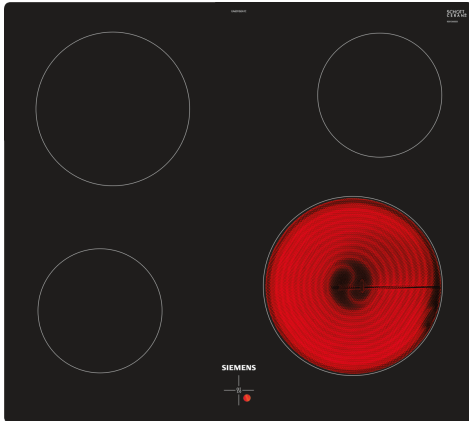

**iQ100, Table de cuisson
électrique, 60 cm, , Noir, à fleur
de plan
EA601GEA1C**

Accessoires en option

- HZ32WA00 :
- HZ9FE280 Poêle à frire Ø 18 / 28 cm
- HZ9SE030 Set de 2 casseroles et 1 poêle à frire

Le foyer moderne en vitrocéramique pour un plus grand plaisir en cuisine et moins de nettoyage.

- ✓ Commande des zones de cuisson via le commutateur sur la cuisinière encastrable.

Équipement

Données techniques

Nom commercial de la Gamme: Table de cuisson vitrocéramique
 Type de construction: Encastrable
 Source d'énergie: Electrique
 Combien de foyers peuvent-ils être utilisés simultanément?: 4
 Largeur: 572 mm
 Dimensions du produit: 45 x 572 x 512 mm
 Dimensions du produit emballé: 100 x 750 x 590 mm
 Poids net: 6.9 kg
 Poids brut: 7.7 kg
 Témoin de chaleur résiduelle: Indépendant
 Emplacement du bandeau de commande: Extérieurement
 Types de commandes extérieures: combiné avec le four
 Matériau de base de la surface: Vitrocéramique
 Couleur de la surface: Noir
 Code EAN: 4242003832974
 Tension: 400 V
 Fréquence: 50 Hz

**iQ100, Table de cuisson
électrique, 60 cm, , Noir, à fleur
de plan
EA601GEA1C**

Équipement

- 60 cm: espace pour 4 casseroles ou poêles.

Flexibilité

- Zone de cuisson avant gauche : 145 mm, 1.2 kW
- Zone de cuisson arrière gauche : 180 mm, 2 kW
- Zone de cuisson arrière droite : 145 mm , 1.2 kW
- Zone de cuisson avant droite : 210 mm, 2.2 kW