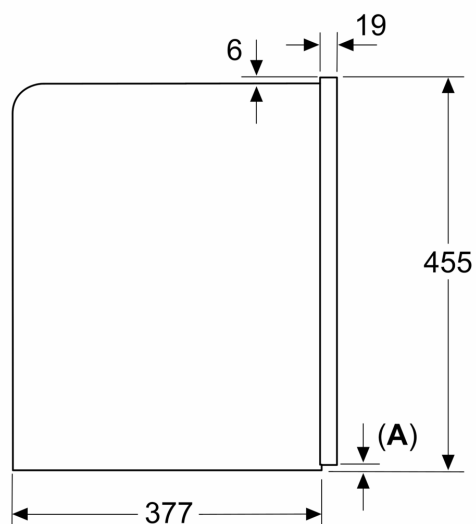

Équipement

Données techniques

Type de construction: Encastrable
 Buse de production de mousse: Non
 Afficheur digital: Non
 Sécurité hydraulique: Non
 Taille des portions: Toutes tasses
 Dimensions du produit: 455 x 594 x 385 mm
 Dimensions du produit emballé: 540 x 560 x 670 mm
 Taille de la niche d'encastrement: 449 x 558 x 376 mm
 Code EAN: 4242003895597
 Intensité: 10 A
 Tension: 220-240 V
 Fréquence: 50/60 Hz
 Type de prise: Fiche cont.terre/Gard.fil ter.

Autres

- Réservoir à lait intégré de 0,7 l
- Réservoir à grains de 500 g avec couvercle pour préserver les arômes

- Eclairage de la sortie du café et de l'emplacement de la tasse
- Degré de mouture ajustable (multi-niveau)
- Sécurité enfants

iQ700, Machine à café encastrable, Noir CT918L1B0

Dessins sur mesure

Mesures en mm

A: 7,5 mm

Mesures en mm

Les bacs d'eau et de grains sont retirés de la façade
Hauteur d'installation recommandée
950–1450 mm