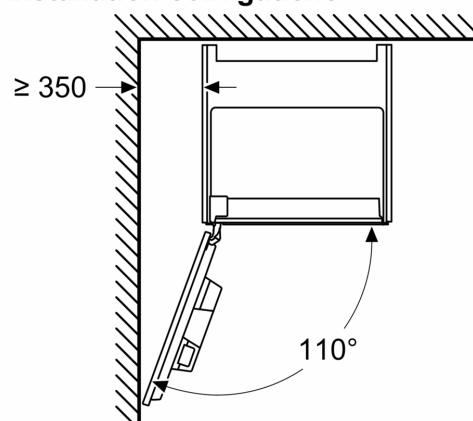

Équipement

Données techniques

Type de construction: Encastrable
 Buse de production de mousse: Non
 Afficheur digital: Non
 Sécurité hydraulique: Non
 Taille des portions: Toutes tasses
 Dimensions du produit: 455 x 594 x 385 mm
 Dimensions du produit emballé: 540 x 560 x 670 mm
 Taille de la niche d'encastrement: 449 x 558 x 376 mm
 Code EAN: 4242003895597
 Intensité: 10 A
 Tension: 220-240 V
 Fréquence: 50/60 Hz
 Type de prise: Fiche cont.terre/Gard.fil ter.

iQ700, Machine à café encastrable, Noir CT918L1B0

Dessins sur mesure

Mesures en mm

A: 7,5 mm

Mesures en mm

Les bacs d'eau et de grains sont retirés de la façade
Hauteur d'installation recommandée
950–1450 mm

Mesures en mm

Les bacs d'eau et de grains sont retirés de la façade
Hauteur d'installation recommandée
950–1450 mm

Mesures en mm

Installation coin gauche

En cas d'utilisation du limiteur de charnière à 92°, la distance min. au mur est uniquement de 100 mm

Dessins sur mesure

Mesures en mm