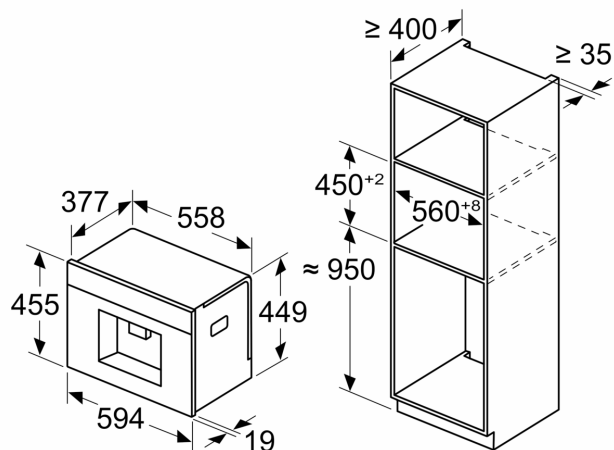

Équipement

Données techniques

Type de construction: Encastrable
 Buse de production de mousse: Non
 Afficheur digital: Non
 Sécurité hydraulique: Non
 Taille des portions: Toutes tasses
 Dimensions du produit: 455 x 594 x 385 mm
 Dimensions du produit emballé: 540 x 560 x 670 mm
 Taille de la niche d'encastrement: 449 x 558 x 376 mm
 Code EAN: 4242003895597
 Intensité: 10 A
 Tension: 220-240 V
 Fréquence: 50/60 Hz
 Type de prise: Fiche cont.terre/Gard.fil ter.

iQ700, Machine à café encastrable, Noir CT918L1B0

Dessins sur mesure

Mesures en mm

A: 7,5 mm

Mesures en mm

Les bacs d'eau et de grains sont retirés de la façade
Hauteur d'installation recommandée
950–1450 mm

Mesures en mm

Les bacs d'eau et de grains sont retirés de la façade
Hauteur d'installation recommandée
950–1450 mm

Mesures en mm

Installation coin gauche

En cas d'utilisation du limiteur de charnière à 92°, la distance min. au mur est uniquement de 100 mm

Dessins sur mesure

Mesures en mm