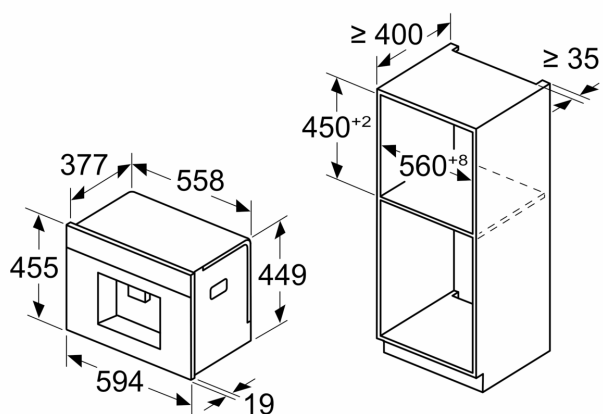

Équipement

Données techniques

Type de construction: Encastrable
 Buse de production de mousse: Non
 Afficheur digital: Non
 Sécurité hydraulique: Non
 Taille des portions: Toutes tasses
 Dimensions du produit: 455 x 594 x 385 mm
 Dimensions du produit emballé: 540 x 560 x 670 mm
 Taille de la niche d'encastrement: 449 x 558 x 376 mm
 Code EAN: 4242003895597
 Intensité: 10 A
 Tension: 220-240 V
 Fréquence: 50/60 Hz
 Type de prise: Fiche cont.terre/Gard.fil ter.

iQ700, Machine à café encastrable, Noir CT918L1B0

Dessins sur mesure

Mesures en mm

A: 7,5 mm

Mesures en mm

Les bacs d'eau et de grains sont retirés de la façade
Hauteur d'installation recommandée
950–1450 mm

Mesures en mm

Les bacs d'eau et de grains sont retirés de la façade
Hauteur d'installation recommandée
950–1450 mm

Mesures en mm

Installation coin gauche

En cas d'utilisation du limiteur de charnière à 92°, la distance min. au mur est uniquement de 100 mm

Dessins sur mesure

Mesures en mm