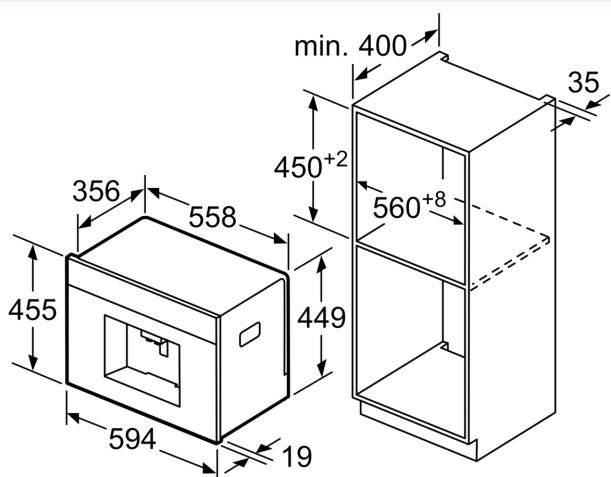

Équipement

Données techniques

Type de construction: Encastrable
 Buse de production de mousse: Non
 Afficheur digital: Non
 Sécurité hydraulique: Non
 Taille des portions: Toutes tasses
 Dimensions du produit: 455 x 594 x 385 mm
 Dimensions du produit emballé: 540 x 478 x 670 mm
 Taille de la niche d'encastrement: 449 x 558 x 356 mm
 Code EAN: 4242003703595
 Intensité: 10 A
 Tension: 220-240 V
 Fréquence: 50/60 Hz
 Type de prise: Fiche cont.terre/Gard.fil ter.

Équipement

Intenza (TZ70003...), set d'entretien complet(TZ80004...), réservoir à lait avec isolant (TZ80009N)

Équipement	

iQ700, Machine à café encastrable, Acier inox CT636LES6

Dessins sur mesure

Les réservoirs d'eau et pour café en grains se retirent par l'avant.
Hauteur de montage recommandée 95-145 cm.

Les réservoirs d'eau et pour café en grains se retirent par l'avant.
Hauteur de montage recommandée 95-145 cm.

Montage en angle côté gauche

En cas d'utilisation de la limitation de charnière à 92° (réf. pièce détachée 00636455), la distance minimale au mur est uniquement de 100 mm.