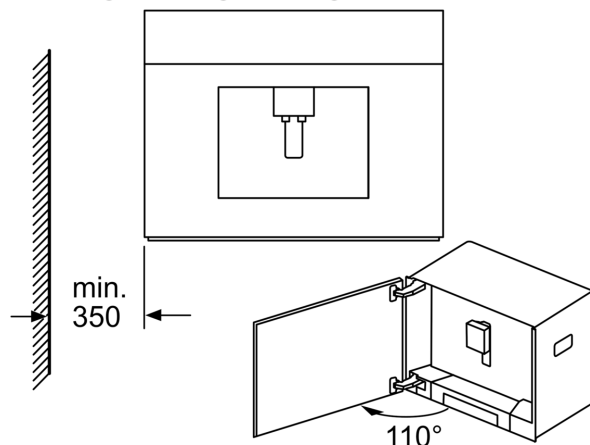

Équipement

Données techniques

Type de construction: Encastrable
 Buse de production de mousse: Non
 Afficheur digital: Non
 Sécurité hydraulique: Non
 Taille des portions: Toutes tasses
 Dimensions du produit: 455 x 594 x 385 mm
 Dimensions du produit emballé: 540 x 478 x 670 mm
 Taille de la niche d'encastrement: 449 x 558 x 356 mm
 Code EAN: 4242003703595
 Intensité: 10 A
 Tension: 220-240 V
 Fréquence: 50/60 Hz
 Type de prise: Fiche cont.terre/Gard.fil ter.

Équipement

Intenza (TZ70003...), set d'entretien complet(TZ80004...), réservoir à lait avec isolant (TZ80009N)

Équipement	

iQ700, Machine à café encastrable, Acier inox CT636LES6

Dessins sur mesure

Les réservoirs d'eau et pour café en grains se retirent par l'avant.
Hauteur de montage recommandée 95-145 cm.

Les réservoirs d'eau et pour café en grains se retirent par l'avant.
Hauteur de montage recommandée 95-145 cm.

Montage en angle côté gauche

En cas d'utilisation de la limitation de charnière à 92° (réf. pièce détachée 00636455), la distance minimale au mur est uniquement de 100 mm.