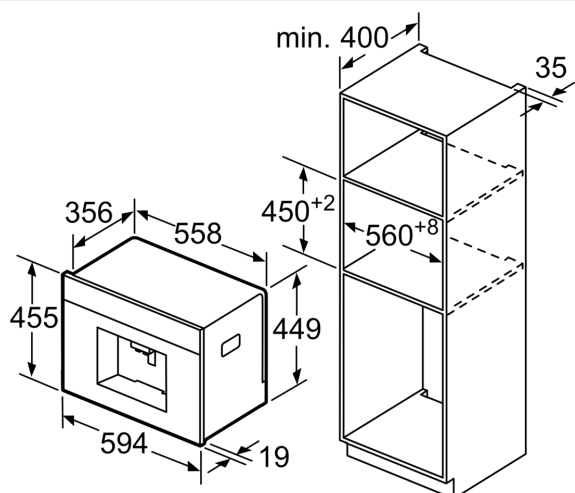

Équipement

Données techniques

Type de construction: Encastrable
 Buse de production de mousse: Non
 Afficheur digital: Non
 Sécurité hydraulique: Non
 Taille des portions: Toutes tasses
 Dimensions du produit: 455 x 594 x 385 mm
 Dimensions du produit emballé: 540 x 478 x 670 mm
 Taille de la niche d'encastrement: 449 x 558 x 356 mm
 Code EAN: 4242003703595
 Intensité: 10 A
 Tension: 220-240 V
 Fréquence: 50/60 Hz
 Type de prise: Fiche cont.terre/Gard.fil ter.

Accessoires

- Réservoir pour lait bien isolé MF (0.5 l volume)
- Accessoires: cuillère pour doser le café moulu, bandes test, tuyau de liaison pour la buse de lait, réservoir à lait (isolé), vis de montage
- Accessoires disponibles séparément: pastilles de nettoyage (TZ80001...), pastilles de détartrage (TZ80002...), filtre à eau BRITA

Équipement

Intenza (TZ70003...), set d'entretien complet(TZ80004...), réservoir à lait avec isolant (TZ80009N)

Équipement	

iQ700, Machine à café encastrable, Acier inox CT636LES6

Dessins sur mesure

Les réservoirs d'eau et pour café en grains se retirent par l'avant.
Hauteur de montage recommandée 95-145 cm.