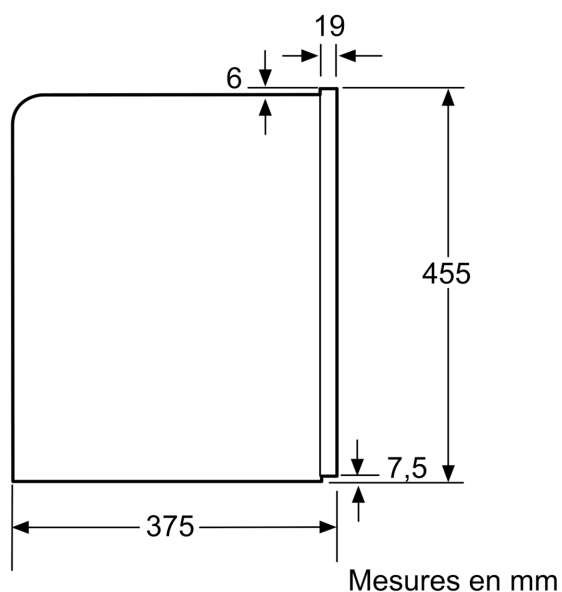

Équipement

Données techniques

Type de construction: Encastrable
 Buse de production de mousse: Non
 Afficheur digital: Non
 Sécurité hydraulique: Non
 Taille des portions: Toutes tasses
 Dimensions du produit: 455 x 594 x 385 mm
 Dimensions du produit emballé: 540 x 478 x 670 mm
 Taille de la niche d'encastrement: 449 x 558 x 356 mm
 Code EAN: 4242003703595
 Intensité: 10 A
 Tension: 220-240 V
 Fréquence: 50/60 Hz
 Type de prise: Fiche cont.terre/Gard.fil ter.

Équipement

Intenza (TZ70003...), set d'entretien complet(TZ80004...), réservoir à lait avec isolant (TZ80009N)

Équipement	

iQ700, Machine à café encastrable, Acier inox CT636LES6

Dessins sur mesure

Les réservoirs d'eau et pour café en grains se retirent par l'avant.
Hauteur de montage recommandée 95-145 cm.