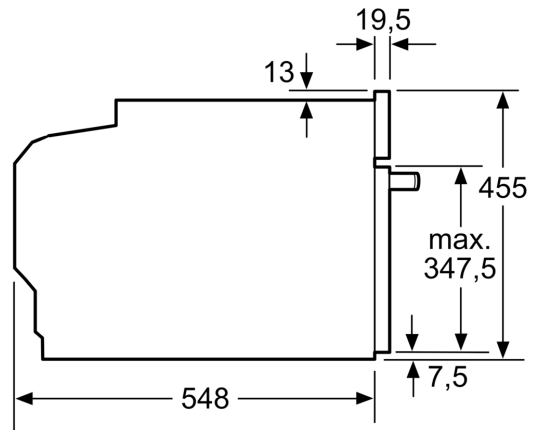

Équipement

Données techniques

Type de construction: Encastrable
 Ouverture de la porte: Abattante
 Taille de la niche d'encastrement: 450-455 x 560-568 x 550 mm
 Dimensions du produit: 455 x 594 x 548 mm
 Dimensions du produit emballé: 540 x 650 x 690 mm
 Matériau du bandeau: Verre
 Matériau de la porte: Verre
 Poids net: 36.2 kg
 Longueur du cordon électrique: 150.0 cm
 Code EAN: 4242003901526
 Intensité: 16 A
 Tension: 220-240 V
 Fréquence: 50; 60 Hz
 Type de prise: Fiche cont.terre/Gard.fil ter.
 Nombre de cavités - (2010/30/CE): 1
 Volume utile (de la cavité) - NOUVEAU (2010/30/CE): 47 l
 Classe d'efficacité énergétique: A+
 Energy consumption per cycle conventional (2010/30/EC): 0.73 kWh/cycle
 Energy consumption per cycle forced air convection (2010/30/EC): 0.61 kWh/cycle
 Indice de classe énergétique - NOUVEAU (2010/30/CE): 81.3 %
 Liste des accessoires inclus: 1 x tôle de cuisson émaillée, 1 x grille, 1 x lèchefrite pour pyrolyse, 1 x Plat pour vapeur, perforé, taille XL, 1 x éponge, 1 x Plat pour vapeur, non perforé, taille M

Informations techniques

- Longueur du cordon de branch.: 150 cm
- Longueur du tuyau d'eau à l'extérieur de l'appareil : 700mm
- Tension nominale: 220 - 240 V
- Puiss. électr. tot. raccordée: 3.3 kW
- Classe d'efficacité énergétique (selon norme EU 65/2014): A+
- Consommation énergétique chaleur de voûte / de sole: 0.73 kWh
- Consommation énergétique air chaud: 0.61 kWh
- Cavité: 1 Source de chaleur : électrique Volume cavité: 47 l

Sécurité

- Dimensions appareil (HxLxP): 455 mm x 594 mm x 548 mm
- Dimensions de niche (HxLxP): 450 mm - 455 mm x 560 mm - 568 mm x 550 mm
- Merci de consulter les dimensions d'encastrement des schémas d'encastrement

iQ700, Four vapeur compact encastrable, 60 x 45 cm, Noir CS958GDD1

Dessins sur mesure

Mesures en mm

Mesures en mm

Installation de deux appareils superposés

Échange d'air

A: Entrée d'air $\geq 200 \text{ cm}^2$