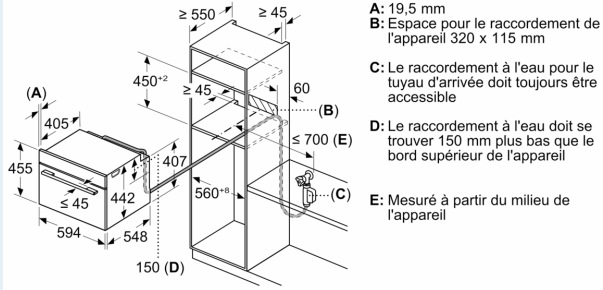

iQ700, Four vapeur compact encastrable, 60 x 45 cm, Noir CS958GDD1

Dessins sur mesure

Mesures en mm