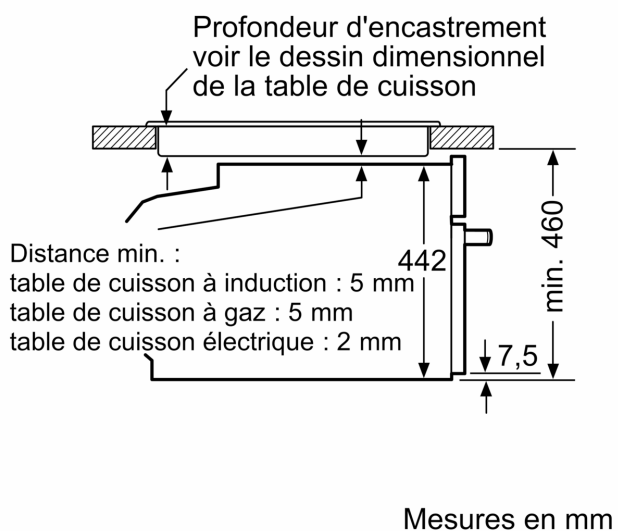

Informations techniques

- Longueur du cordon de branch.: 150 cm
- Longueur du tuyau d'eau à l'extérieur de l'appareil : 700mm
- Tension nominale: 220 - 240 V
- Puiss. électr. tot. raccordée: 3.3 kW
- Classe d'efficacité énergétique (selon norme EU 65/2014): A+
- Consommation énergétique chaleur de voûte / de sole: 0.73 kWh
- Consommation énergétique air chaud: 0.61 kWh
- Cavité: 1 Source de chaleur : électrique Volume cavité: 47 l

Sécurité

- Dimensions appareil (HxLxP): 455 mm x 594 mm x 548 mm
- Dimensions de niche (HxLxP): 450 mm - 455 mm x 560 mm - 568 mm x 550 mm
- Merci de consulter les dimensions d'encastrement des schémas d'encastrement

iQ700, Four vapeur compact encastrable, 60 x 45 cm, Noir CS958GDD1

Dessins sur mesure

Mesures en mm

Mesures en mm

Installation de deux appareils superposés

Échange d'air

A: Entrée d'air $\geq 200 \text{ cm}^2$

Mesures en mm

Dessins sur mesure

Montage avec une table de cuisson.

Si l'appareil compact est installé sous une table de cuisson, les épaisseurs de plaque de travail suivantes (le cas échéant y compris la sous-structure) doivent être respectées.