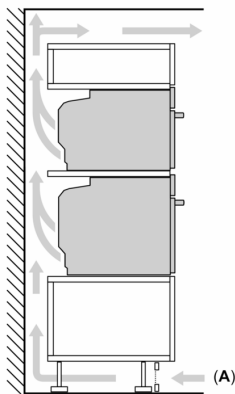

Informations techniques

- Longueur du cordon de branch.: 150 cm
- Longueur du tuyau d'eau à l'extérieur de l'appareil : 700mm
- Tension nominale: 220 - 240 V
- Puiss. électr. tot. raccordée: 3.3 kW
- Classe d'efficacité énergétique (selon norme EU 65/2014): A+
- Consommation énergétique chaleur de voûte / de sole: 0.73 kWh
- Consommation énergétique air chaud: 0.61 kWh
- Cavité: 1 Source de chaleur : électrique Volume cavité: 47 l

Sécurité

- Dimensions appareil (HxLxP): 455 mm x 594 mm x 548 mm
- Dimensions de niche (HxLxP): 450 mm - 455 mm x 560 mm - 568 mm x 550 mm
- Merci de consulter les dimensions d'encastrement des schémas d'encastrement

iQ700, Four vapeur compact encastrable, 60 x 45 cm, Noir CS958GDD1

Dessins sur mesure

Mesures en mm

Mesures en mm

Installation de deux appareils superposés

Échange d'air

A: Entrée d'air $\geq 200 \text{ cm}^2$

Mesures en mm

Dessins sur mesure

Montage avec une table de cuisson.

Si l'appareil compact est installé sous une table de cuisson, les épaisseurs de plaque de travail suivantes (le cas échéant y compris la sous-structure) doivent être respectées.