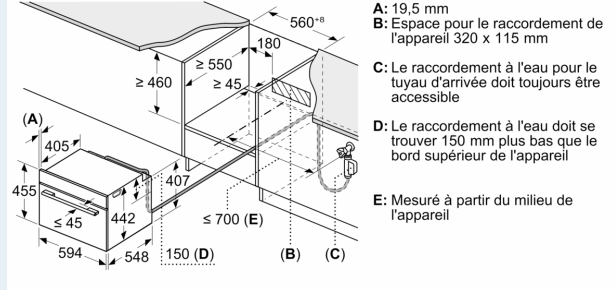

Équipement

Données techniques

Type de construction: Encastrable
 Ouverture de la porte: Abattante
 Taille de la niche d'encastrement: 450-455 x 560-568 x 550 mm
 Dimensions du produit: 455 x 594 x 548 mm
 Dimensions du produit emballé: 540 x 650 x 690 mm
 Matériau du bandeau: Verre
 Matériau de la porte: Verre
 Poids net: 36.2 kg
 Longueur du cordon électrique: 150.0 cm
 Code EAN: 4242003901526
 Intensité: 16 A
 Tension: 220-240 V
 Fréquence: 50; 60 Hz
 Type de prise: Fiche cont.terre/Gard.fil ter.
 Nombre de cavités - (2010/30/CE): 1
 Volume utile (de la cavité) - NOUVEAU (2010/30/CE): 47 l
 Classe d'efficacité énergétique: A+
 Energy consumption per cycle conventional (2010/30/EC): 0.73 kWh/cycle
 Energy consumption per cycle forced air convection (2010/30/EC): 0.61 kWh/cycle
 Indice de classe énergétique - NOUVEAU (2010/30/CE): 81.3 %
 Liste des accessoires inclus: 1 x tôle de cuisson émaillée, 1 x grille, 1 x lèchefrite pour pyrolyse, 1 x Plat pour vapeur, perforé, taille XL, 1 x éponge, 1 x Plat pour vapeur, non perforé, taille M

Informations techniques

- Longueur du cordon de branch.: 150 cm
- Longueur du tuyau d'eau à l'extérieur de l'appareil : 700mm
- Tension nominale: 220 - 240 V
- Puiss. électr. tot. raccordée: 3.3 kW
- Classe d'efficacité énergétique (selon norme EU 65/2014): A+
- Consommation énergétique chaleur de voûte / de sole: 0.73 kWh
- Consommation énergétique air chaud: 0.61 kWh
- Cavité: 1 Source de chaleur : électrique Volume cavité: 47 l

Sécurité

- Dimensions appareil (HxLxP): 455 mm x 594 mm x 548 mm
- Dimensions de niche (HxLxP): 450 mm - 455 mm x 560 mm - 568 mm x 550 mm
- Merci de consulter les dimensions d'encastrement des schémas d'encastrement

iQ700, Four vapeur compact encastrable, 60 x 45 cm, Noir CS958GDD1

Dessins sur mesure

Mesures en mm

Mesures en mm

Installation de deux appareils superposés

Échange d'air

A: Entrée d'air $\geq 200 \text{ cm}^2$