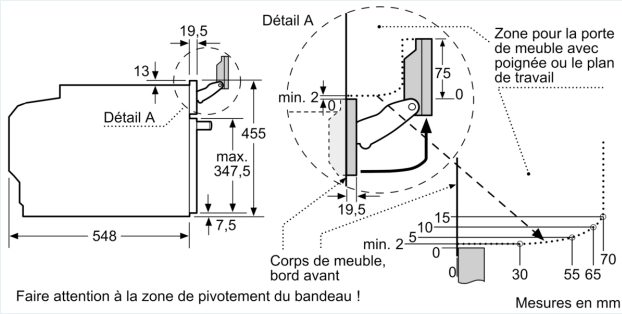

L'environnement et la sécurité

- Température de la face max. 40°C (Mesurée à 180 °C la température du four / mode chauffage classique / après 1 heure du centre de la fenêtre)
- Sécurité enfants
- déclenchement de sécurité Indication de la chaleur résiduelle Bouton Start-/Stop Interrupteur au contact de la porte

Informations techniques

- Longueur du cordon de branch.: 150 cm
- Tension nominale: 220 - 240 V
- Puiss. électr. tot. raccordée: 3.3 kW
- Classe d'efficacité énergétique (selon norme EU 65/2014): A+
- Consommation énergétique chaleur de voûte / de sole: 0.73 kWh
- Consommation énergétique air chaud: 0.61 kWh
- Cavité: 1 Source de chaleur : électrique Volume cavité: 47 l
- Dimensions appareil (HxLxP): 455 mm x 594 mm x 548 mm
- Dimensions de niche (HxLxP): 450 mm - 455 mm x 560 mm - 568 mm x 550 mm
- Merci de consulter les dimensions d'encastrement des schémas d'encastrement

iQ700, Four vapeur compact
 encastrable, 60 x 45 cm, Noir
 CS958GCB1

Dessins sur mesure

Installation de deux appareils superposés
 Échange d'air

A: Entrée d'air $\geq 200 \text{ cm}^2$

Dessins sur mesure

Montage avec une table de cuisson.