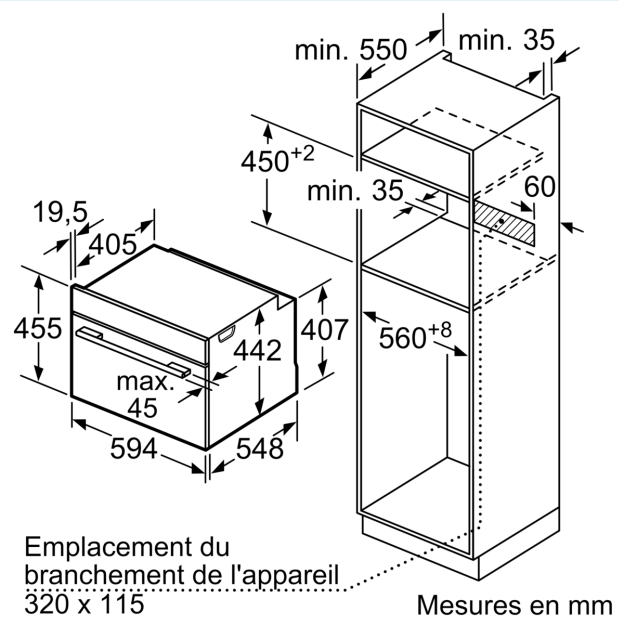

Équipement

Données techniques

Type de construction: Encastrable
 Ouverture de la porte: Abattante
 Taille de la niche d'encastrement: 450-455 x 560-568 x 550 mm
 Dimensions du produit: 455 x 594 x 548 mm
 Dimensions du produit emballé: 540 x 650 x 690 mm
 Matériau du bandeau: Verre
 Matériau de la porte: Verre
 Poids net: 36.2 kg
 Longueur du cordon électrique: 150.0 cm
 Code EAN: 4242003901519
 Intensité: 16 A
 Tension: 220-240 V
 Fréquence: 50; 60 Hz
 Type de prise: Fiche cont.terre/Gard.fil ter.
 Nombre de cavités - (2010/30/CE): 1
 Volume utile (de la cavité) - NOUVEAU (2010/30/CE): 47 l
 Classe d'efficacité énergétique: A+
 Energy consumption per cycle conventional (2010/30/EC): 0.73 kWh/cycle
 Energy consumption per cycle forced air convection (2010/30/EC): 0.61 kWh/cycle
 Indice de classe énergétique - NOUVEAU (2010/30/CE): 81.3 %
 Liste des accessoires inclus: 1 x tôle de cuisson émaillée, 1 x grille, 1 x lèchefrite pour pyrolyse, 1 x Plat pour vapeur, perforé, taille XL, 1 x éponge, 1 x Plat pour vapeur, perforé, taille M, 1 x Plat pour vapeur, non perforé, taille M

Informations techniques

- Longueur du cordon de branch.: 150 cm
- Tension nominale: 220 - 240 V
- Puiss. électr. tot. raccordée: 3.3 kW
- Classe d'efficacité énergétique (selon norme EU 65/2014): A+
- Consommation énergétique chaleur de voûte / de sole: 0.73 kWh
- Consommation énergétique air chaud: 0.61 kWh
- Cavité: 1 Source de chaleur : électrique Volume cavité: 47 l
- Dimensions appareil (HxLxP): 455 mm x 594 mm x 548 mm
- Dimensions de niche (HxLxP): 450 mm - 455 mm x 560 mm - 568 mm x 550 mm
- Merci de consulter les dimensions d'encastrement des schémas d'encastrement

iQ700, Four vapeur compact
 encastrable, 60 x 45 cm, Noir
 CS958GCB1

Dessins sur mesure

Installation de deux appareils superposés
 Échange d'air

A: Entrée d'air $\geq 200 \text{ cm}^2$

Dessins sur mesure

Montage avec une table de cuisson.