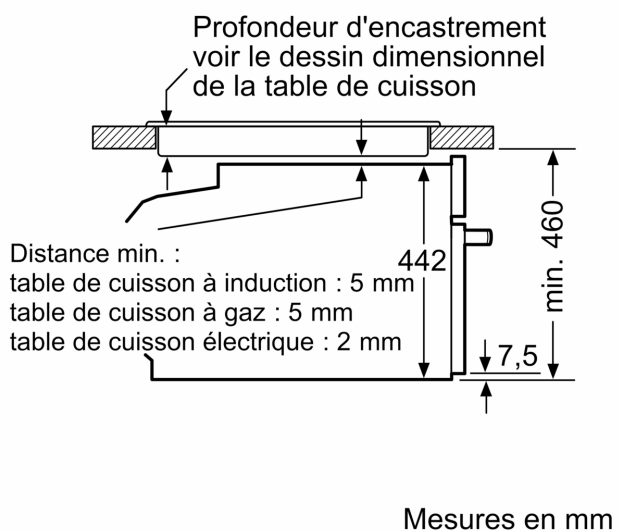

Équipement

Données techniques

Type de construction: Encastrable
 Ouverture de la porte: Abattante
 Taille de la niche d'encastrement: 450-455 x 560-568 x 550 mm
 Dimensions du produit: 455 x 594 x 548 mm
 Dimensions du produit emballé: 540 x 650 x 690 mm
 Matériau du bandeau: Verre
 Matériau de la porte: Verre
 Poids net: 36.2 kg
 Longueur du cordon électrique: 150.0 cm
 Code EAN: 4242003901519
 Intensité: 16 A
 Tension: 220-240 V
 Fréquence: 50; 60 Hz
 Type de prise: Fiche cont.terre/Gard.fil ter.
 Nombre de cavités - (2010/30/CE): 1
 Volume utile (de la cavité) - NOUVEAU (2010/30/CE): 47 l
 Classe d'efficacité énergétique: A+
 Energy consumption per cycle conventional (2010/30/EC): 0.73 kWh/cycle
 Energy consumption per cycle forced air convection (2010/30/EC): 0.61 kWh/cycle
 Indice de classe énergétique - NOUVEAU (2010/30/CE): 81.3 %
 Liste des accessoires inclus: 1 x tôle de cuisson émaillée, 1 x grille, 1 x lèchefrite pour pyrolyse, 1 x Plat pour vapeur, perforé, taille XL, 1 x éponge, 1 x Plat pour vapeur, perforé, taille M, 1 x Plat pour vapeur, non perforé, taille M

Informations techniques

- Longueur du cordon de branch.: 150 cm
- Tension nominale: 220 - 240 V
- Puiss. électr. tot. raccordée: 3.3 kW
- Classe d'efficacité énergétique (selon norme EU 65/2014): A+
- Consommation énergétique chaleur de voûte / de sole: 0.73 kWh
- Consommation énergétique air chaud: 0.61 kWh
- Cavité: 1 Source de chaleur : électrique Volume cavité: 47 l
- Dimensions appareil (HxLxP): 455 mm x 594 mm x 548 mm
- Dimensions de niche (HxLxP): 450 mm - 455 mm x 560 mm - 568 mm x 550 mm
- Merci de consulter les dimensions d'encastrement des schémas d'encastrement

iQ700, Four vapeur compact
 encastrable, 60 x 45 cm, Noir
 CS958GCB1

Dessins sur mesure

Installation de deux appareils superposés
 Échange d'air

A: Entrée d'air $\geq 200 \text{ cm}^2$

Dessins sur mesure

Montage avec une table de cuisson.