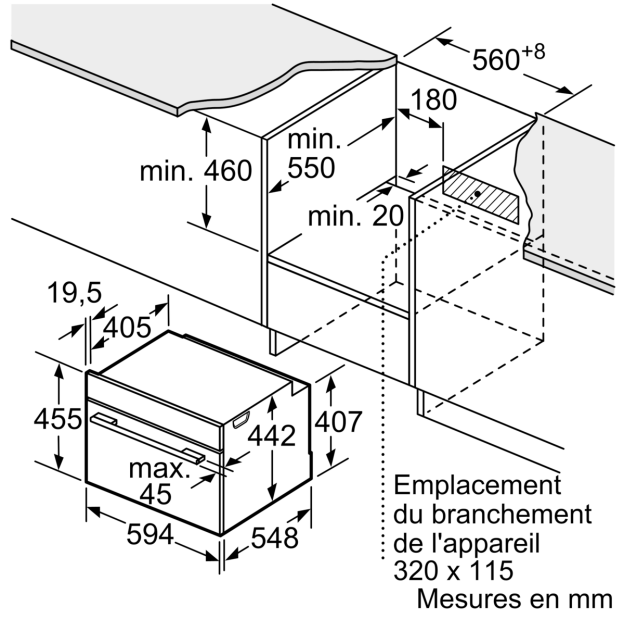

Équipement

Données techniques

Type de construction: Encastrable
 Ouverture de la porte: Abattante
 Taille de la niche d'encastrement: 450-455 x 560-568 x 550 mm
 Dimensions du produit: 455 x 594 x 548 mm
 Dimensions du produit emballé: 540 x 650 x 690 mm
 Matériau du bandeau: Verre
 Matériau de la porte: Verre
 Poids net: 36.2 kg
 Longueur du cordon électrique: 150.0 cm
 Code EAN: 4242003901519
 Intensité: 16 A
 Tension: 220-240 V
 Fréquence: 50; 60 Hz
 Type de prise: Fiche cont.terre/Gard.fil ter.
 Nombre de cavités - (2010/30/CE): 1
 Volume utile (de la cavité) - NOUVEAU (2010/30/CE): 47 l
 Classe d'efficacité énergétique: A+
 Energy consumption per cycle conventional (2010/30/EC): 0.73 kWh/cycle
 Energy consumption per cycle forced air convection (2010/30/EC): 0.61 kWh/cycle
 Indice de classe énergétique - NOUVEAU (2010/30/CE): 81.3 %
 Liste des accessoires inclus: 1 x tôle de cuisson émaillée, 1 x grille, 1 x lèchefrite pour pyrolyse, 1 x Plat pour vapeur, perforé, taille XL, 1 x éponge, 1 x Plat pour vapeur, perforé, taille M, 1 x Plat pour vapeur, non perforé, taille M

Informations techniques

- Longueur du cordon de branch.: 150 cm
- Tension nominale: 220 - 240 V
- Puiss. électr. tot. raccordée: 3.3 kW
- Classe d'efficacité énergétique (selon norme EU 65/2014): A+
- Consommation énergétique chaleur de voûte / de sole: 0.73 kWh
- Consommation énergétique air chaud: 0.61 kWh
- Cavité: 1 Source de chaleur : électrique Volume cavité: 47 l
- Dimensions appareil (HxLxP): 455 mm x 594 mm x 548 mm
- Dimensions de niche (HxLxP): 450 mm - 455 mm x 560 mm - 568 mm x 550 mm
- Merci de consulter les dimensions d'encastrement des schémas d'encastrement

iQ700, Four vapeur compact
 encastrable, 60 x 45 cm, Noir
 CS958GCB1

Dessins sur mesure

Installation de deux appareils superposés
 Échange d'air

A: Entrée d'air $\geq 200 \text{ cm}^2$

Dessins sur mesure

Montage avec une table de cuisson.