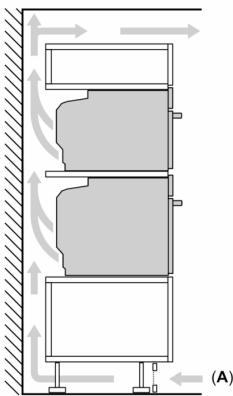

Équipement

Données techniques

Type de construction: Encastrable
 Ouverture de la porte: Abattante
 Taille de la niche d'encastrement: 450-455 x 560-568 x 550 mm
 Dimensions du produit: 455 x 594 x 548 mm
 Dimensions du produit emballé: 540 x 650 x 690 mm
 Matériau du bandeau: Verre
 Matériau de la porte: Verre
 Poids net: 36.2 kg
 Longueur du cordon électrique: 150.0 cm
 Code EAN: 4242003901519
 Intensité: 16 A
 Tension: 220-240 V
 Fréquence: 50; 60 Hz
 Type de prise: Fiche cont.terre/Gard.fil ter.
 Nombre de cavités - (2010/30/CE): 1
 Volume utile (de la cavité) - NOUVEAU (2010/30/CE): 47 l
 Classe d'efficacité énergétique: A+
 Energy consumption per cycle conventional (2010/30/EC): 0.73 kWh/cycle
 Energy consumption per cycle forced air convection (2010/30/EC): 0.61 kWh/cycle
 Indice de classe énergétique - NOUVEAU (2010/30/CE): 81.3 %
 Liste des accessoires inclus: 1 x tôle de cuisson émaillée, 1 x grille, 1 x lèchefrite pour pyrolyse, 1 x Plat pour vapeur, perforé, taille XL, 1 x éponge, 1 x Plat pour vapeur, perforé, taille M, 1 x Plat pour vapeur, non perforé, taille M

Informations techniques

- Longueur du cordon de branch.: 150 cm
- Tension nominale: 220 - 240 V
- Puiss. électr. tot. raccordée: 3.3 kW
- Classe d'efficacité énergétique (selon norme EU 65/2014): A+
- Consommation énergétique chaleur de voûte / de sole: 0.73 kWh
- Consommation énergétique air chaud: 0.61 kWh
- Cavité: 1 Source de chaleur : électrique Volume cavité: 47 l
- Dimensions appareil (HxLxP): 455 mm x 594 mm x 548 mm
- Dimensions de niche (HxLxP): 450 mm - 455 mm x 560 mm - 568 mm x 550 mm
- Merci de consulter les dimensions d'encastrement des schémas d'encastrement

iQ700, Four vapeur compact
 encastrable, 60 x 45 cm, Noir
 CS958GCB1

Dessins sur mesure

Installation de deux appareils superposés
 Échange d'air

A: Entrée d'air $\geq 200 \text{ cm}^2$

Dessins sur mesure

Montage avec une table de cuisson.