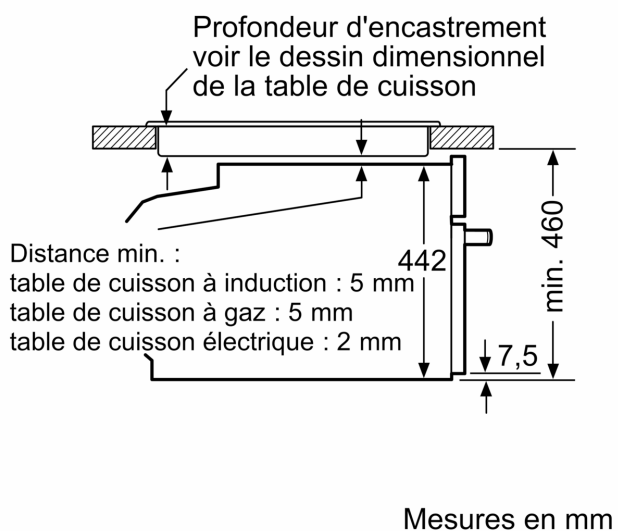

Équipement

Données techniques

Type de construction: Encastrable
 Ouverture de la porte: Abattante
 Taille de la niche d'encastrement: 450-455 x 560-568 x 550 mm
 Dimensions du produit: 455 x 594 x 548 mm
 Dimensions du produit emballé: 520 x 660 x 690 mm
 Matériau du bandeau: Verre
 Matériau de la porte: Verre
 Poids net: 35.0 kg
 Longueur du cordon électrique: 150.0 cm
 Code EAN: 4242003901472
 Intensité: 16 A
 Tension: 220-240 V
 Fréquence: 50; 60 Hz
 Type de prise: Fiche cont.terre/Gard.fil ter.
 Nombre de cavités - (2010/30/CE): 1
 Volume utile (de la cavité) - NOUVEAU (2010/30/CE): 47 l
 Classe d'efficacité énergétique: A+
 Energy consumption per cycle conventional (2010/30/EC): 0.73 kWh/cycle
 Energy consumption per cycle forced air convection (2010/30/EC): 0.61 kWh/cycle
 Indice de classe énergétique - NOUVEAU (2010/30/CE): 81.3 %
 Liste des accessoires inclus: 1 x grille, 1 x lèchefrite pour pyrolyse, 1 x Plat pour vapeur, perforé, taille XL, 1 x Plat pour vapeur, perforé, taille M, 1 x Plat pour vapeur, non perforé, taille M

Informations techniques

- Longueur du cordon de branch.: 150 cm
- Tension nominale: 220 - 240 V
- Puiss. électr. tot. raccordée: 3.3 kW
- Classe d'efficacité énergétique (selon norme EU 65/2014): A+
- Consommation énergétique chaleur de voûte / de sole:0.73 kWh
- Consommation énergétique air chaud:0.61 kWh
- Cavité: 1 Source de chaleur : électrique Volume cavité:47 l
- Dimensions appareil (HxLxP): 455 mm x 594 mm x 548 mm
- Dimensions de niche (HxLxP): 450 mm - 455 mm x 560 mm - 568 mm x 550 mm
- Merci de consulter les dimensions d'encastrement des schémas d'encastrement

iQ700, Four vapeur compact encastrable, 60 x 45 cm, Noir CS756G1B1

Dessins sur mesure

Dessins sur mesure

Montage avec une table de cuisson.

Si l'appareil compact est installé sous une table de cuisson, les épaisseurs de plaque de travail suivantes (le cas échéant y compris la sous-structure) doivent être respectées.