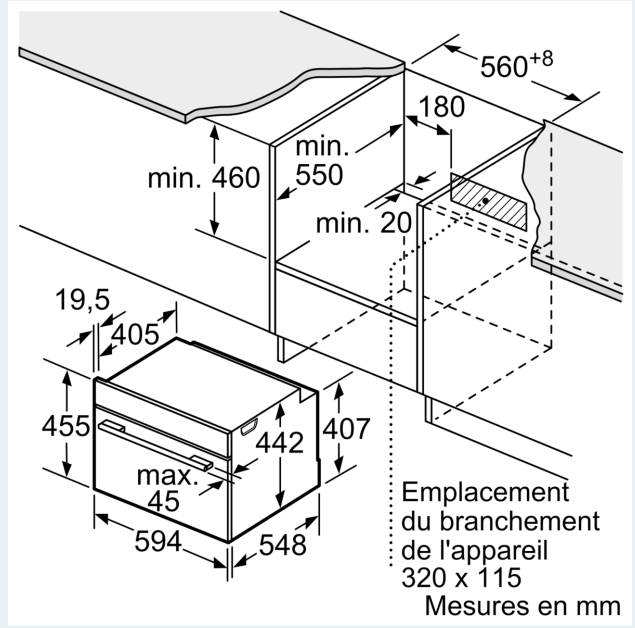

Équipement

Données techniques

Type de construction: Encastrable
 Ouverture de la porte: Abattante
 Taille de la niche d'encastrement: 450-455 x 560-568 x 550 mm
 Dimensions du produit: 455 x 594 x 548 mm
 Dimensions du produit emballé: 520 x 660 x 690 mm
 Matériau du bandeau: Verre
 Matériau de la porte: Verre
 Poids net: 35.0 kg
 Longueur du cordon électrique: 150.0 cm
 Code EAN: 4242003901472
 Intensité: 16 A
 Tension: 220-240 V
 Fréquence: 50; 60 Hz
 Type de prise: Fiche cont.terre/Gard.fil ter.
 Nombre de cavités - (2010/30/CE): 1
 Volume utile (de la cavité) - NOUVEAU (2010/30/CE): 47 l
 Classe d'efficacité énergétique: A+
 Energy consumption per cycle conventional (2010/30/EC): 0.73 kWh/cycle
 Energy consumption per cycle forced air convection (2010/30/EC): 0.61 kWh/cycle
 Indice de classe énergétique - NOUVEAU (2010/30/CE): 81.3 %
 Liste des accessoires inclus: 1 x grille, 1 x lèchefrite pour pyrolyse, 1 x Plat pour vapeur, perforé, taille XL, 1 x Plat pour vapeur, perforé, taille M, 1 x Plat pour vapeur, non perforé, taille M

Informations techniques

- Longueur du cordon de branch.: 150 cm
- Tension nominale: 220 - 240 V
- Puiss. électr. tot. raccordée: 3.3 kW
- Classe d'efficacité énergétique (selon norme EU 65/2014): A+
- Consommation énergétique chaleur de voûte / de sole:0.73 kWh
- Consommation énergétique air chaud:0.61 kWh
- Cavité: 1 Source de chaleur : électrique Volume cavité:47 l
- Dimensions appareil (HxLxP): 455 mm x 594 mm x 548 mm
- Dimensions de niche (HxLxP): 450 mm - 455 mm x 560 mm - 568 mm x 550 mm
- Merci de consulter les dimensions d'encastrement des schémas d'encastrement

iQ700, Four vapeur compact encastrable, 60 x 45 cm, Noir CS756G1B1

Dessins sur mesure

Dessins sur mesure

Montage avec une table de cuisson.

Si l'appareil compact est installé sous une table de cuisson, les épaisseurs de plaque de travail suivantes (le cas échéant y compris la sous-structure) doivent être respectées.