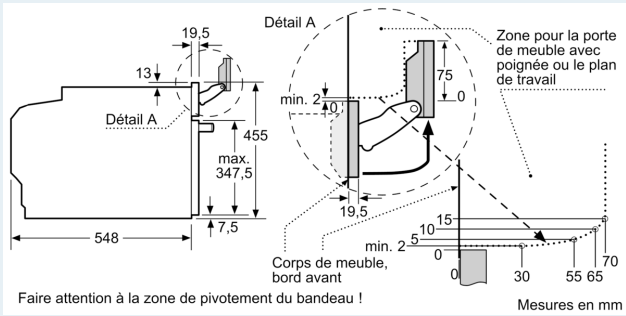

iQ700, Four vapeur compact encastrable, 60 x 45 cm, Noir CS756G1B1

Dessins sur mesure