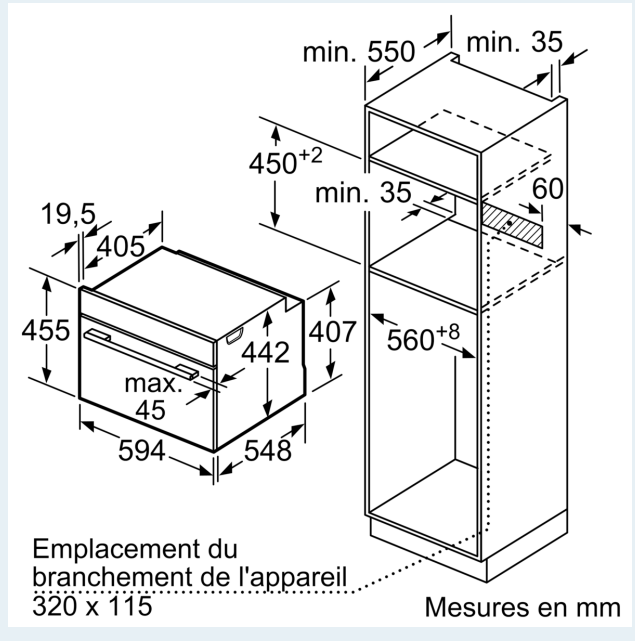

Équipement

Données techniques

Type de construction: Encastrable
 Ouverture de la porte: Abattante
 Taille de la niche d'encastrement: 450-455 x 560-568 x 550 mm
 Dimensions du produit: 455 x 594 x 548 mm
 Dimensions du produit emballé: 520 x 660 x 690 mm
 Matériau du bandeau: Verre
 Matériau de la porte: Verre
 Poids net: 35.0 kg
 Longueur du cordon électrique: 150.0 cm
 Code EAN: 4242003901472
 Intensité: 16 A
 Tension: 220-240 V
 Fréquence: 50; 60 Hz
 Type de prise: Fiche cont.terre/Gard.fil ter.
 Nombre de cavités - (2010/30/CE): 1
 Volume utile (de la cavité) - NOUVEAU (2010/30/CE): 47 l
 Classe d'efficacité énergétique: A+
 Energy consumption per cycle conventional (2010/30/EC): 0.73 kWh/cycle
 Energy consumption per cycle forced air convection (2010/30/EC): 0.61 kWh/cycle
 Indice de classe énergétique - NOUVEAU (2010/30/CE): 81.3 %
 Liste des accessoires inclus: 1 x grille, 1 x lèchefrite pour pyrolyse, 1 x Plat pour vapeur, perforé, taille XL, 1 x Plat pour vapeur, perforé, taille M, 1 x Plat pour vapeur, non perforé, taille M

Informations techniques

- Longueur du cordon de branch.: 150 cm
- Tension nominale: 220 - 240 V
- Puiss. électr. tot. raccordée: 3.3 kW
- Classe d'efficacité énergétique (selon norme EU 65/2014): A+
- Consommation énergétique chaleur de voûte / de sole:0.73 kWh
- Consommation énergétique air chaud:0.61 kWh
- Cavité: 1 Source de chaleur : électrique Volume cavité:47 l
- Dimensions appareil (HxLxP): 455 mm x 594 mm x 548 mm
- Dimensions de niche (HxLxP): 450 mm - 455 mm x 560 mm - 568 mm x 550 mm
- Merci de consulter les dimensions d'encastrement des schémas d'encastrement

iQ700, Four vapeur compact encastrable, 60 x 45 cm, Noir CS756G1B1

Dessins sur mesure

Dessins sur mesure

Montage avec une table de cuisson.

Si l'appareil compact est installé sous une table de cuisson, les épaisseurs de plaque de travail suivantes (le cas échéant y compris la sous-structure) doivent être respectées.