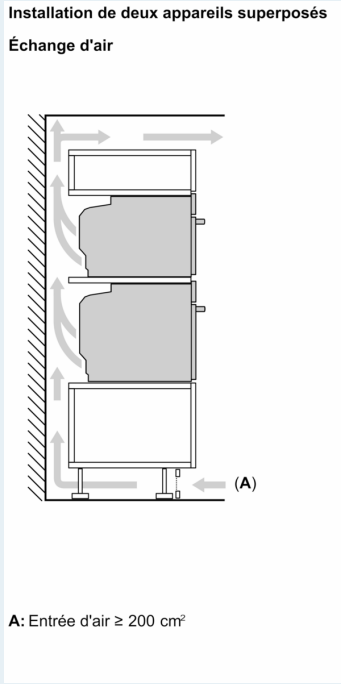

iQ700, Four vapeur compact encastrable, 60 x 45 cm, Noir CS756G1B1

Dessins sur mesure