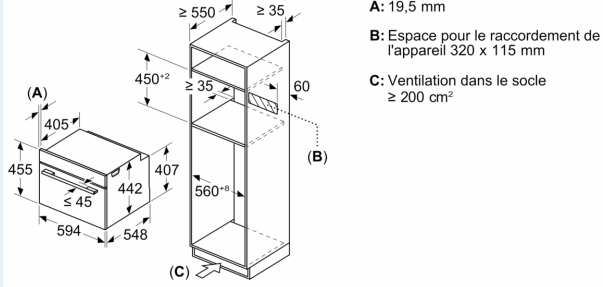

Accessoire:

- 1 x grille, 1 x lèchefrite pour pyrolyse

L'environnement et la sécurité

- Température de al face max.30 °C (Mesurée à 180 ° C la température du four / mode chauffage classique / après 1 heure du centre de la fenêtre)
- Verrou. de porte électronique
- Sécurité enfants déclenchement de sécurité Indication de la chaleur résiduelle Bouton Start-/Stop Interrupteur au contact de la porte

Informations techniques

- Longueur du cordon de branch.: 150 cm
- Tension nominale: 220 - 240 V
- Puiss. électr. tot. raccordée: 3.6 kW
- Dimensions appareil (HxLxP): 455 mm x 594 mm x 548 mm
- Dimensions de niche (HxLxP): 450 mm - 455 mm x 560 mm - 568 mm x 550 mm
- Merci de consulter les dimensions d'encastrement des schémas d'encastrement

**iQ700, Four compact encastrable
avec fonction micro-ondes, 60 x
45 cm, Noir
CM776GKB1**

Dessins sur mesure

Mesures en mm

- A: 19,5 mm
- B: Espace pour le raccordement de l'appareil 320 x 115 mm
- C: Ventilation dans le socle ≥ 200 cm²