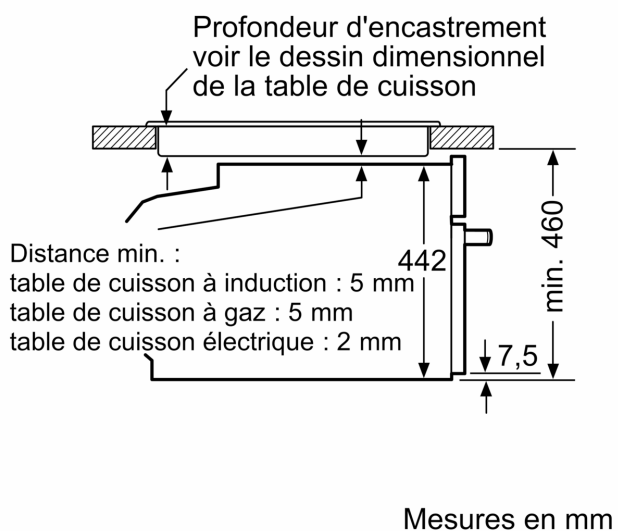

Informations techniques

- Longueur du cordon de branch.: 150 cm
- Tension nominale: 220 - 240 V
- Puiss. électr. tot. raccordée: 3.6 kW
- Dimensions appareil (HxLxP): 455 mm x 594 mm x 548 mm
- Dimensions de niche (HxLxP): 450 mm - 455 mm x 560 mm - 568 mm x 550 mm
- Merci de consulter les dimensions d'encastrement des schémas d'encastrement

**iQ700, Four compact encastrable
avec fonction micro-ondes, 60 x
45 cm, Noir
CM776GKB1**

Dessins sur mesure

Mesures en mm

- A: 19,5 mm
- B: Espace pour le raccordement de l'appareil 320 x 115 mm
- C: Ventilation dans le socle ≥ 200 cm²

Installation de deux appareils superposés
Échange d'air

A: Entrée d'air ≥ 200 cm²

Mesures en mm

Dessins sur mesure

Montage avec une table de cuisson.

Si l'appareil compact est installé sous une table de cuisson, les épaisseurs de plaque de travail suivantes (le cas échéant y compris la sous-structure) doivent être respectées.

Type de table de cuisson	épaisseur de plaque de travail min.	
	appliqué	affleurant
Table de cuisson à induction	42 mm	43 mm
table de cuisson à induction pleine surface	52 mm	53 mm
table de cuisson à gaz	32 mm	43 mm
table de cuisson électrique	32 mm	35 mm