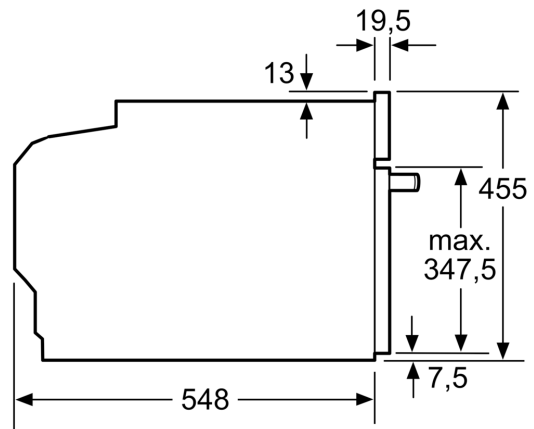

Équipement

Données techniques

Fonction additionnelle:Mode combiné avec micro-ondes
 Type de commandes:Electronique
 Dimensions du produit:455 x 594 x 548 mm
 Dimensions de la cavité:237.0 x 480 x 392.0 mm
 Longueur du cordon électrique:150.0 cm
 Poids net:39.9 kg
 Poids brut:42.9 kg
 Code EAN:4242003901304
 Puissance maximum du micro-ondes:900 W
 Puissance de raccordement:3600 W
 Intensité:16 A
 Tension:220-240 V
 Fréquence:50; 60 Hz
 Type de prise:Fiche cont.terre/Gard.fil ter.
 Liste des accessoires inclus: 1 x grille, 1 x lèchefrite pour pyrolyse

Informations techniques

- Longueur du cordon de branch.: 150 cm
- Tension nominale: 220 - 240 V
- Puiss. électr. tot. raccordée: 3.6 kW
- Dimensions appareil (HxLxP): 455 mm x 594 mm x 548 mm
- Dimensions de niche (HxLxP): 450 mm - 455 mm x 560 mm - 568 mm x 550 mm
- Merci de consulter les dimensions d'encastrement des schémas d'encastrement

**iQ700, Four compact encastrable
avec fonction micro-ondes, 60 x
45 cm, Noir
CM776GKB1**

Dessins sur mesure

Mesures en mm

- A: 19,5 mm
- B: Espace pour le raccordement de l'appareil 320 x 115 mm
- C: Ventilation dans le socle ≥ 200 cm²

Installation de deux appareils superposés
Échange d'air

A: Entrée d'air ≥ 200 cm²

Mesures en mm

Dessins sur mesure

Montage avec une table de cuisson.

Si l'appareil compact est installé sous une table de cuisson, les épaisseurs de plaque de travail suivantes (le cas échéant y compris la sous-structure) doivent être respectées.