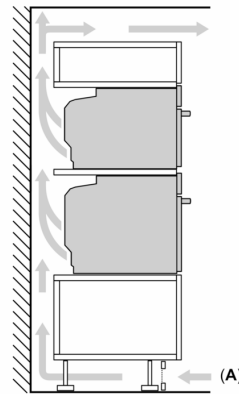

Informations techniques

- Longueur du cordon de branch.: 150 cm
- Tension nominale: 220 - 240 V
- Puiss. électr. tot. raccordée: 3.6 kW
- Dimensions appareil (HxLxP): 455 mm x 594 mm x 548 mm
- Dimensions de niche (HxLxP): 450 mm - 455 mm x 560 mm - 568 mm x 550 mm
- Merci de consulter les dimensions d'encastrement des schémas d'encastrement

**iQ700, Four compact encastrable
avec fonction micro-ondes, 60 x
45 cm, Noir
CM776GKB1**

Dessins sur mesure

Mesures en mm

- A: 19,5 mm
- B: Espace pour le raccordement de l'appareil 320 x 115 mm
- C: Ventilation dans le socle ≥ 200 cm²

Installation de deux appareils superposés
Échange d'air

A: Entrée d'air ≥ 200 cm²

Mesures en mm

Dessins sur mesure

Montage avec une table de cuisson.

Si l'appareil compact est installé sous une table de cuisson, les épaisseurs de plaque de travail suivantes (le cas échéant y compris la sous-structure) doivent être respectées.