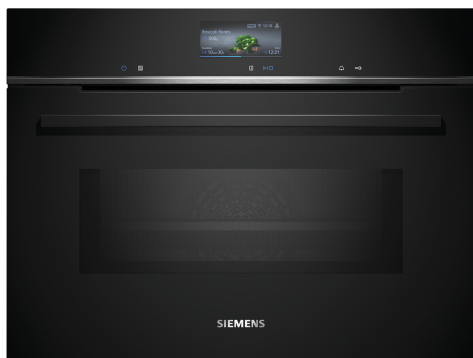

iQ700, Four compact encastrable avec fonction micro-ondes, 60 x 45 cm, Noir CM776GKB1

Accessoires intégrés

1 x grille, 1 x lèchefrite pour pyrolyse

Accessoires en option

HZ327000 PIERRE A PAIN, HZ531010 ; HZ532010 ; HZ617000 PLAT A PIZZA, HZ629070 LECHEFRITE PERFOREE POUR AIRFRY, HZ631070 ; HZ632070 Lèchefrite, HZ634000 ; HZ636000 LECHEFRITE EN VERRE, HZ664000 ; HZ66X600 BANDEAU DE FINITION, HZ66X650 Accessory, HZ915003 PLAT A ROTIR EN VERRE 5,4 L, HZGOAS00 Câble de raccordement 3m

Équipement

Données techniques

Fonction additionnelle:Mode combiné avec micro-ondes
 Type de commandes:Electronique
 Dimensions du produit:455 x 594 x 548 mm
 Dimensions de la cavité:237.0 x 480 x 392.0 mm
 Longueur du cordon électrique:150.0 cm
 Poids net:39.9 kg
 Poids brut:42.9 kg
 Code EAN:4242003901304
 Puissance maximum du micro-ondes:900 W
 Puissance de raccordement:3600 W
 Intensité:16 A
 Tension:220-240 V
 Fréquence:50; 60 Hz
 Type de prise:Fiche cont.terre/Gard.fil ter.
 Liste des accessoires inclus: 1 x grille, 1 x lèchefrite pour pyrolyse

4 242003 901304

iQ700, Four compact encastrable avec fonction micro-ondes, 60 x 45 cm, Noir CM776GKB1

Équipement

Modes de chauffe

- Four compact + micro-ondes combiné avec 19 modes de cuisson: Air pulsé-4D, Chaleur voûte/sole, Gril & air pulsé, Gril grande surface, Gril petite surface, Réglage pizzas, Fonction "produits surgelés", Chaleur inferieur separé, Cuire doucement, Préchauffer, Maintenir au chaud, Air pulsé doux, Chaleur voûte/sole doucement, micro-ondes, 4D Hot air, convection naturelle + micro-ondes, grill + micro-ondes, gril petite surface + micro-ondes, gril air pulsé + micro ondes
- Max. Power: 900 W; 5 puissances micro-onde (90 W,180 W,360 W,600 W, boost) avec Inverseur
- Puissance maximum : 600 watts après une utilisation de plusieurs minutes
- Réglage de température: 30 °C - 300 °C
- Volume interieur: 45 l