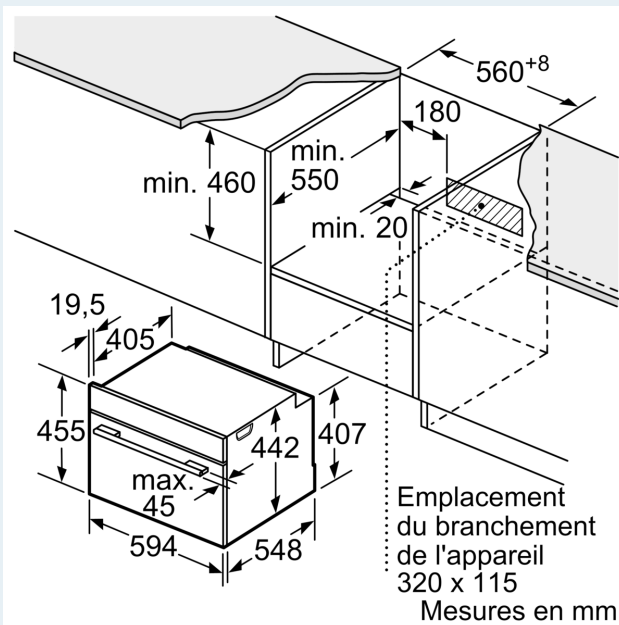

Équipement

Données techniques

Fonction additionnelle:Mode combiné avec micro-ondes
 Type de commandes:Electronique
 Dimensions du produit:455 x 594 x 548 mm
 Dimensions de la cavité:237.0 x 480 x 392.0 mm
 Longueur du cordon électrique:150.0 cm
 Poids net:39.9 kg
 Poids brut:42.9 kg
 Code EAN:4242003901304
 Puissance maximum du micro-ondes:900 W
 Puissance de raccordement:3600 W
 Intensité:16 A
 Tension:220-240 V
 Fréquence:50; 60 Hz
 Type de prise:Fiche cont.terre/Gard.fil ter.
 Liste des accessoires inclus: 1 x grille, 1 x lèchefrite pour pyrolyse

Informations techniques

- Longueur du cordon de branch.: 150 cm
- Tension nominale: 220 - 240 V
- Puiss. électr. tot. raccordée: 3.6 kW
- Dimensions appareil (HxLxP): 455 mm x 594 mm x 548 mm
- Dimensions de niche (HxLxP): 450 mm - 455 mm x 560 mm - 568 mm x 550 mm
- Merci de consulter les dimensions d'encastrement des schémas d'encastrement

**iQ700, Four compact encastrable
avec fonction micro-ondes, 60 x
45 cm, Noir
CM776GKB1**

Dessins sur mesure

Mesures en mm

- A: 19,5 mm
- B: Espace pour le raccordement de l'appareil 320 x 115 mm
- C: Ventilation dans le socle ≥ 200 cm²

Installation de deux appareils superposés
Échange d'air

A: Entrée d'air ≥ 200 cm²

Mesures en mm

Dessins sur mesure

Montage avec une table de cuisson.

Si l'appareil compact est installé sous une table de cuisson, les épaisseurs de plaque de travail suivantes (le cas échéant y compris la sous-structure) doivent être respectées.