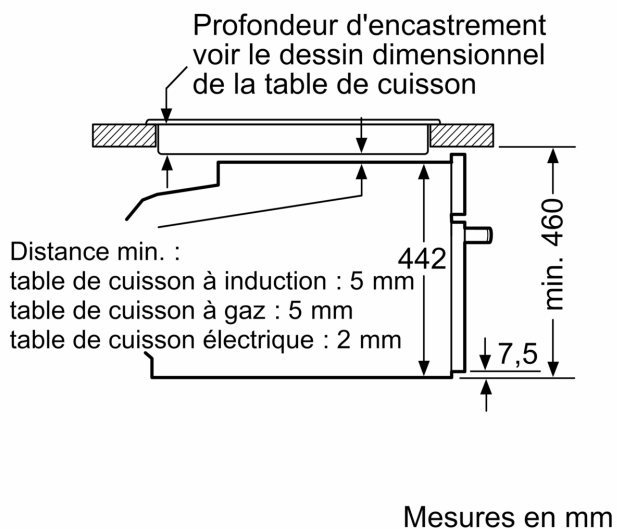

Dessins sur mesure

Montage avec une table de cuisson.

Si l'appareil compact est installé sous une table de cuisson, les épaisseurs de plaque de travail suivantes (le cas échéant y compris la sous-structure) doivent être respectées.

Type de table de cuisson	épaisseur de plaque de travail min.	
	appliqué	affleurant
Table de cuisson à induction	42 mm	43 mm
table de cuisson à induction pleine surface	52 mm	53 mm
table de cuisson à gaz	32 mm	43 mm
table de cuisson électrique	32 mm	35 mm