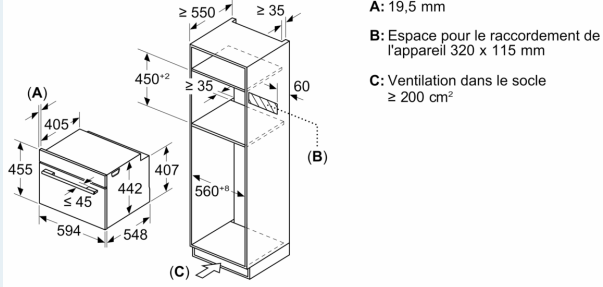

**iQ700, Four compact encastrable
avec fonction micro-ondes, 60 x
45 cm, Noir
CM724G1B1**

Dessins sur mesure

Mesures en mm