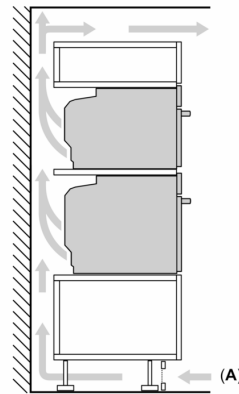

#### Sécurité

- Dimensions appareil (HxLxP): 455 mm x 594 mm x 548 mm
- Dimensions de niche (HxLxP): 450 mm - 455 mm x 560 mm - 568 mm x 550 mm
- Merci de consulter les dimensions d'encastrement des schémas d'encastrement

**iQ700, Four compact encastrable  
avec fonction micro-ondes, 60 x  
45 cm, Noir  
CM724G1B1**

Dessins sur mesure

Mesures en mm

Installation de deux appareils superposés  
Échange d'air

A: Entrée d'air  $\geq 200$  cm<sup>2</sup>