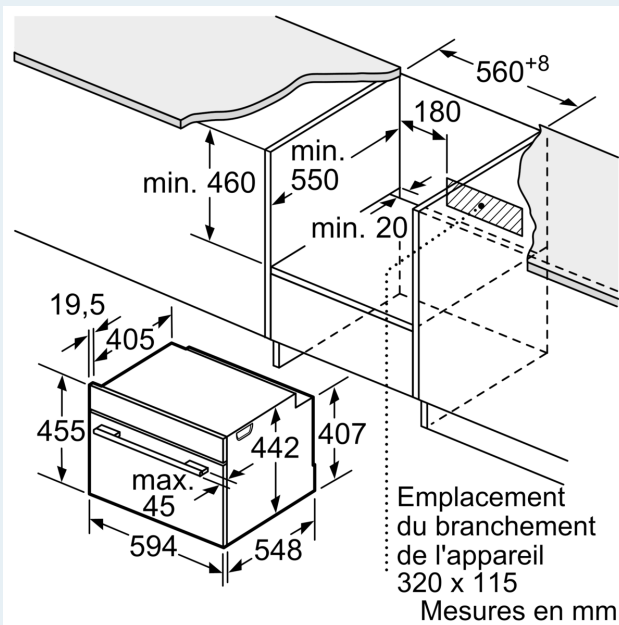

#### Sécurité

- Dimensions appareil (HxLxP): 455 mm x 594 mm x 548 mm
- Dimensions de niche (HxLxP): 450 mm - 455 mm x 560 mm - 568 mm x 550 mm
- Merci de consulter les dimensions d'encastrement des schémas d'encastrement

**iQ700, Four compact encastrable  
avec fonction micro-ondes, 60 x  
45 cm, Noir  
CM724G1B1**

Dessins sur mesure

Mesures en mm

Installation de deux appareils superposés  
Échange d'air

A: Entrée d'air  $\geq 200$  cm<sup>2</sup>

Mesures en mm