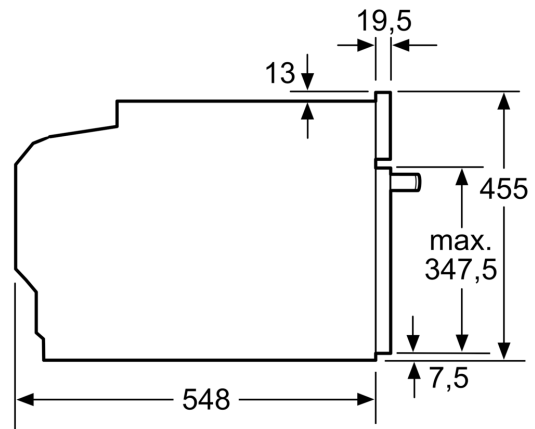

#### Sécurité

- Dimensions appareil (HxLxP): 455 mm x 594 mm x 548 mm
- Dimensions de niche (HxLxP): 450 mm - 455 mm x 560 mm - 568 mm x 550 mm
- Merci de consulter les dimensions d'encastrement des schémas d'encastrement

**iQ700, Four compact encastrable  
avec fonction micro-ondes, 60 x  
45 cm, Noir  
CM724G1B1**

Dessins sur mesure

Mesures en mm

Installation de deux appareils superposés  
Échange d'air

A: Entrée d'air  $\geq 200$  cm<sup>2</sup>

Mesures en mm