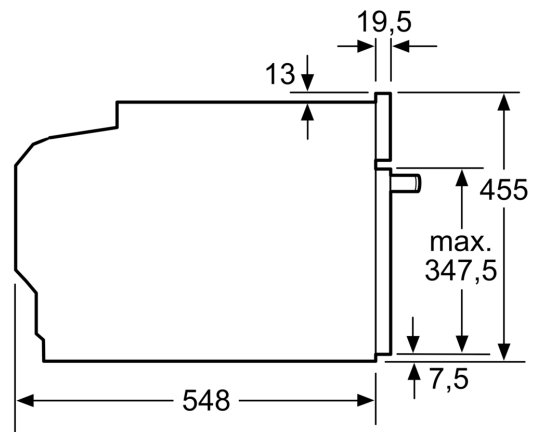

iQ700, Four compact encastrable avec fonction micro-ondes, 60 x 45 cm, Blanc CM633GBW1

Dessins sur mesure