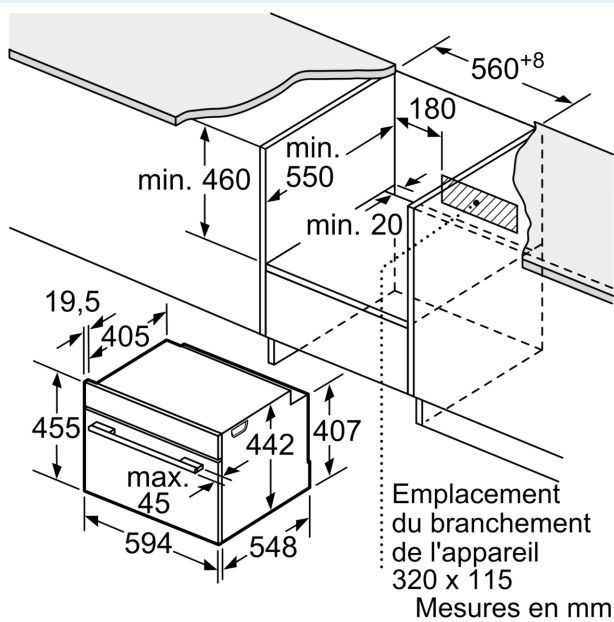

iQ700, Four compact encastrable avec fonction micro-ondes, 60 x 45 cm, Blanc CM633GBW1

Dessins sur mesure