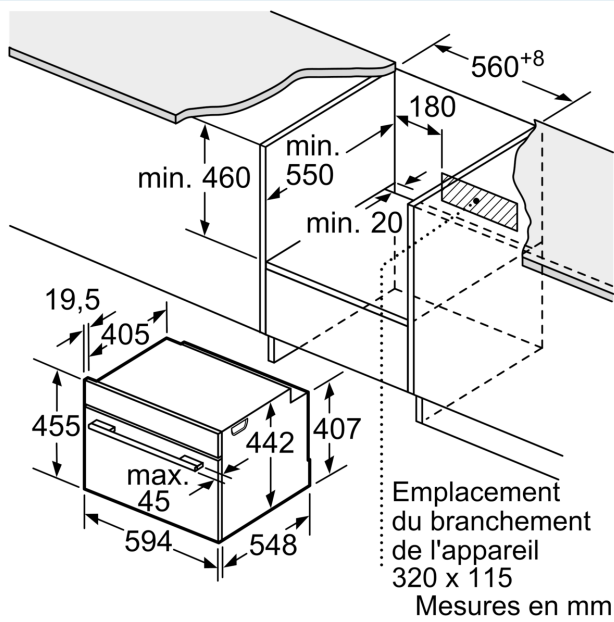

Équipement

Données techniques

Type de prise: Fiche cont.terre/Gard.fil ter.
 Fréquence: 50; 60 Hz
 Tension: 220-240 V
 Intensité: 10 A
 Puissance de raccordement: 1750 W
 Code EAN: 4242003901021
 Longueur du cordon électrique: 150.0 cm
 Poids net: 22.5 kg
 Matériau de la porte: Verre
 Matériau du bandeau: Verre
 Dimensions du produit emballé: 540 x 650 x 700 mm
 Dimensions du produit: 455 x 594 x 548 mm
 Taille de la niche d'encastrement: 450-455 x 560-568 x 550 mm
 Type de construction: Encastrable
 Liste des accessoires inclus: .1 x Plat pour vapeur, perforé, taille L, 1 x Plat pour vapeur, non perforé, taille L, 1 x éponge

Accessoire:

- 1 x Plat pour vapeur, perforé, taille L, 1 x Plat pour vapeur, non perforé, taille L, 1 x éponge

L'environnement et la sécurité

- Température de la face max. 40°C (Mesurée à 180 ° C la température du four / mode chauffage classique / après 1 heure du centre de la fenêtre)
- Sécurité enfants
- déclenchement de sécurité Bouton Start-/Stop Interrupteur au contact de la porte

Informations techniques

- Longueur du cordon de branch.: 150 cm
- Tension nominale: 220 - 240 V
- Puiss. électr. tot. raccordée: 1.75 kW

Sécurité

- Dimensions appareil (HxLxP): 455 mm x 594 mm x 548 mm
- Dimensions de niche (HxLxP): 450 mm - 455 mm x 560 mm - 568 mm x 550 mm
- Merci de consulter les dimensions d'encastrement des schémas d'encastrement

iQ700, Four vapeur encastrable, 60 x 45 cm, Noir CD714GXB1

Dessins sur mesure

Montage avec une table de cuisson.

Si l'appareil compact est installé sous une table de cuisson, les épaisseurs de plaque de travail suivantes (le cas échéant y compris la sous-structure) doivent être respectées.