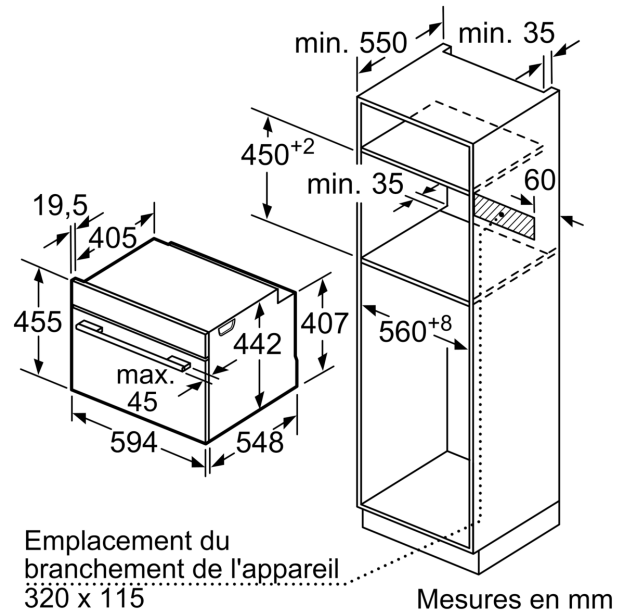

Équipement

Données techniques

Type de prise: Fiche cont.terre/Gard.fil ter.
 Fréquence: 50; 60 Hz
 Tension: 220-240 V
 Intensité: 10 A
 Puissance de raccordement: 1750 W
 Code EAN: 4242003901021
 Longueur du cordon électrique: 150.0 cm
 Poids net: 22.5 kg
 Matériau de la porte: Verre
 Matériau du bandeau: Verre
 Dimensions du produit emballé: 540 x 650 x 700 mm
 Dimensions du produit: 455 x 594 x 548 mm
 Taille de la niche d'encastrement: 450-455 x 560-568 x 550 mm
 Type de construction: Encastrable
 Liste des accessoires inclus: .1 x Plat pour vapeur, perforé, taille L, 1 x Plat pour vapeur, non perforé, taille L, 1 x éponge

Accessoire:

- 1 x Plat pour vapeur, perforé, taille L, 1 x Plat pour vapeur, non perforé, taille L, 1 x éponge

L'environnement et la sécurité

- Température de la face max. 40°C (Mesurée à 180 ° C la température du four / mode chauffage classique / après 1 heure du centre de la fenêtre)
- Sécurité enfants
- déclenchement de sécurité Bouton Start-/Stop Interrupteur au contact de la porte

Informations techniques

- Longueur du cordon de branch.: 150 cm
- Tension nominale: 220 - 240 V
- Puiss. électr. tot. raccordée: 1.75 kW

Sécurité

- Dimensions appareil (HxLxP): 455 mm x 594 mm x 548 mm
- Dimensions de niche (HxLxP): 450 mm - 455 mm x 560 mm - 568 mm x 550 mm
- Merci de consulter les dimensions d'encastrement des schémas d'encastrement

iQ700, Four vapeur encastrable, 60 x 45 cm, Noir CD714GXB1

Dessins sur mesure

Montage avec une table de cuisson.

Si l'appareil compact est installé sous une table de cuisson, les épaisseurs de plaque de travail suivantes (le cas échéant y compris la sous-structure) doivent être respectées.