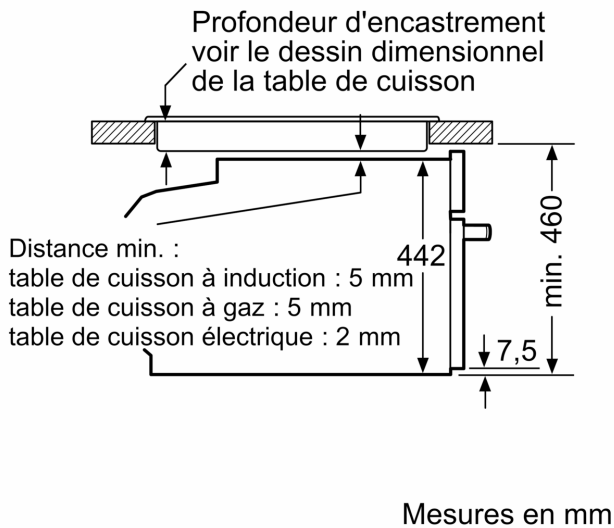

Équipement

Données techniques

Type de prise: Fiche cont.terre/Gard.fil ter.
 Fréquence: 50; 60 Hz
 Tension: 220-240 V
 Intensité: 10 A
 Puissance de raccordement: 1750 W
 Code EAN: 4242003901021
 Longueur du cordon électrique: 150.0 cm
 Poids net: 22.5 kg
 Matériau de la porte: Verre
 Matériau du bandeau: Verre
 Dimensions du produit emballé: 540 x 650 x 700 mm
 Dimensions du produit: 455 x 594 x 548 mm
 Taille de la niche d'encastrement: 450-455 x 560-568 x 550 mm
 Type de construction: Encastrable
 Liste des accessoires inclus: .1 x Plat pour vapeur, perforé, taille L, 1 x Plat pour vapeur, non perforé, taille L, 1 x éponge

Accessoire:

- 1 x Plat pour vapeur, perforé, taille L, 1 x Plat pour vapeur, non perforé, taille L, 1 x éponge

L'environnement et la sécurité

- Température de la face max. 40°C (Mesurée à 180 ° C la température du four / mode chauffage classique / après 1 heure du centre de la fenêtre)
- Sécurité enfants
- déclenchement de sécurité Bouton Start-/Stop Interrupteur au contact de la porte

Informations techniques

- Longueur du cordon de branch.: 150 cm
- Tension nominale: 220 - 240 V
- Puiss. électr. tot. raccordée: 1.75 kW

Sécurité

- Dimensions appareil (HxLxP): 455 mm x 594 mm x 548 mm
- Dimensions de niche (HxLxP): 450 mm - 455 mm x 560 mm - 568 mm x 550 mm
- Merci de consulter les dimensions d'encastrement des schémas d'encastrement

iQ700, Four vapeur encastrable, 60 x 45 cm, Noir CD714GXB1

Dessins sur mesure

Montage avec une table de cuisson.

Si l'appareil compact est installé sous une table de cuisson, les épaisseurs de plaque de travail suivantes (le cas échéant y compris la sous-structure) doivent être respectées.