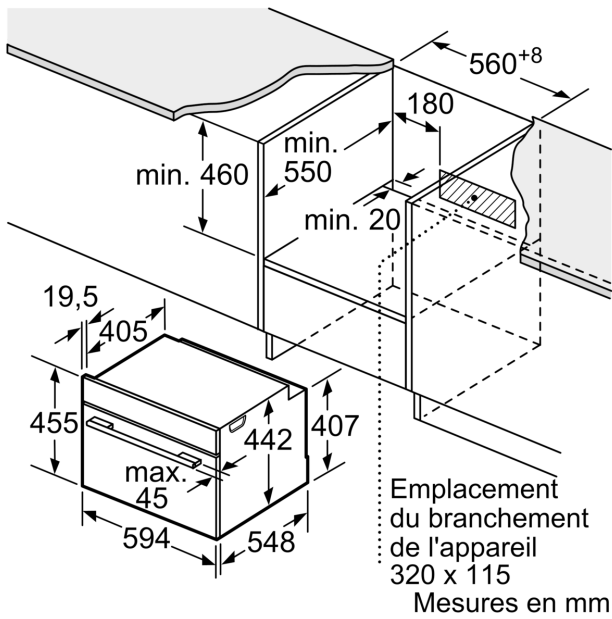

Équipement

Données techniques

Type de construction: Encastrable
Système de nettoyage intégré: Programme-ecoClean Plus, Hydrolyse
Taille de la niche d'encastrement: 450-455 x 560-568 x 550 mm
Dimensions du produit: 455 x 594 x 548 mm
Dimensions du produit emballé: 520 x 650 x 690 mm
Matériau du bandeau: Acier inox
Matériau de la porte: Verre
Poids net: 29.6 kg
Volume utile du four: 47 l
Mode de cuisson: Air pulsé-4D, Gril grande surface, Chaleur tournante éco, Gril petite surface, Convection naturelle, Convection naturelle ECO, Réglage pizzas, Cuire doucement, Deep-frozen food special, Chaleur de sole, Gril air pulsé, préchauffer, maintenir au chaud
Contrôle de température: Electronique
Nombre de lampe(s): 1
Longueur du cordon électrique: 150.0 cm
Code EAN: 4242003836477
Nombre de cavités - (2010/30/CE): 1
Classe d'efficacité énergétique: A+
Energy consumption per cycle conventional (2010/30/EC): 0.73 kWh/cycle
Energy consumption per cycle forced air convection (2010/30/EC): 0.61 kWh/cycle
Indice de classe énergétique - NOUVEAU (2010/30/CE): 81.3 %
Puissance de raccordement: 2990 W
Intensité: 13 A
Tension: 220-240 V
Fréquence: 50; 60 Hz
Type de prise: Fiche cont.terre/Gard.fil ter.
Liste des accessoires inclus: 1 x grille, 1 x lèchefrite pour pyrolyse

Informations techniques

- Longueur du cordon de branch.: 150 cm
- Puiss. électr. tot. raccordée: 2.99 kW
- Dimensions appareil (HxLxP): 455 mm x 594 mm x 548 mm
- Dimensions de niche (HxLxP): 450 mm - 455 mm x 560 mm - 568 mm x 550 mm
- Merci de consulter les dimensions d'encastrement des schémas d'encastrement

**iQ700, Four compact intégrable,
60 x 45 cm, Acier inox
CB635GBS3**

Dessins sur mesure

Mesures en mm

Montage avec une table de cuisson.

Dessins sur mesure

Si l'appareil compact est installé sous une table de cuisson, les épaisseurs de plaque de travail suivantes (le cas échéant y compris la sous-structure) doivent être respectées.