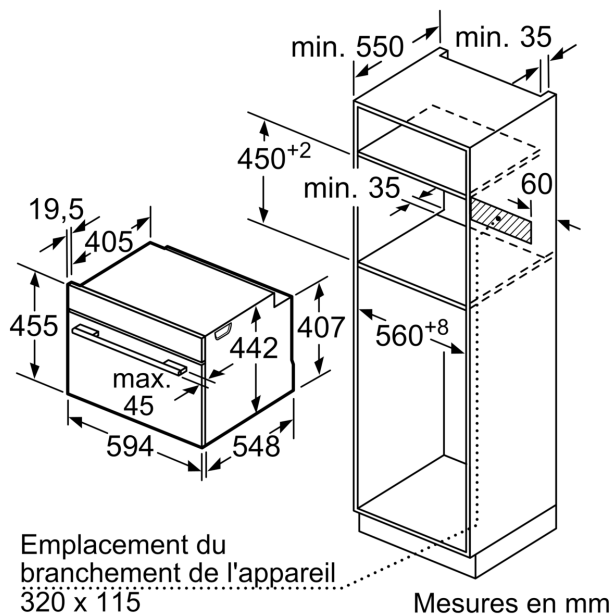

Équipement

Données techniques

Type de construction: Encastrable
Système de nettoyage intégré: Programme-ecoClean Plus, Hydrolyse
Taille de la niche d'encastrement: 450-455 x 560-568 x 550 mm
Dimensions du produit: 455 x 594 x 548 mm
Dimensions du produit emballé: 520 x 650 x 690 mm
Matériau du bandeau: Acier inox
Matériau de la porte: Verre
Poids net: 29.6 kg
Volume utile du four: 47 l
Mode de cuisson: Air pulsé-4D, Gril grande surface, Chaleur tournante éco, Gril petite surface, Convection naturelle, Convection naturelle ECO, Réglage pizzas, Cuire doucement, Deep-frozen food special, Chaleur de sole, Gril air pulsé, préchauffer, maintenir au chaud
Contrôle de température: Electronique
Nombre de lampe(s): 1
Longueur du cordon électrique: 150.0 cm
Code EAN: 4242003836477
Nombre de cavités - (2010/30/CE): 1
Classe d'efficacité énergétique: A+
Energy consumption per cycle conventional (2010/30/EC): 0.73 kWh/cycle
Energy consumption per cycle forced air convection (2010/30/EC): 0.61 kWh/cycle
Indice de classe énergétique - NOUVEAU (2010/30/CE): 81.3 %
Puissance de raccordement: 2990 W
Intensité: 13 A
Tension: 220-240 V
Fréquence: 50; 60 Hz
Type de prise: Fiche cont.terre/Gard.fil ter.
Liste des accessoires inclus: 1 x grille, 1 x lèchefrite pour pyrolyse

Informations techniques

- Longueur du cordon de branch.: 150 cm
- Puiss. électr. tot. raccordée: 2.99 kW
- Dimensions appareil (HxLxP): 455 mm x 594 mm x 548 mm
- Dimensions de niche (HxLxP): 450 mm - 455 mm x 560 mm - 568 mm x 550 mm
- Merci de consulter les dimensions d'encastrement des schémas d'encastrement

**iQ700, Four compact intégrable,
60 x 45 cm, Acier inox
CB635GBS3**

Dessins sur mesure

Mesures en mm

Montage avec une table de cuisson.

Dessins sur mesure

Si l'appareil compact est installé sous une table de cuisson, les épaisseurs de plaque de travail suivantes (le cas échéant y compris la sous-structure) doivent être respectées.