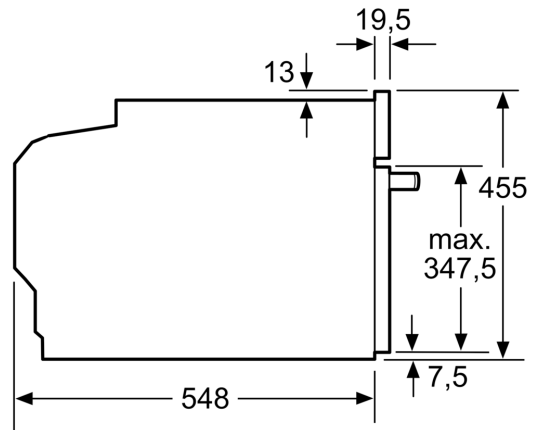

**iQ700, Four compact intégrable,
60 x 45 cm, Acier inox
CB635GBS3**

Dessins sur mesure

Mesures en mm