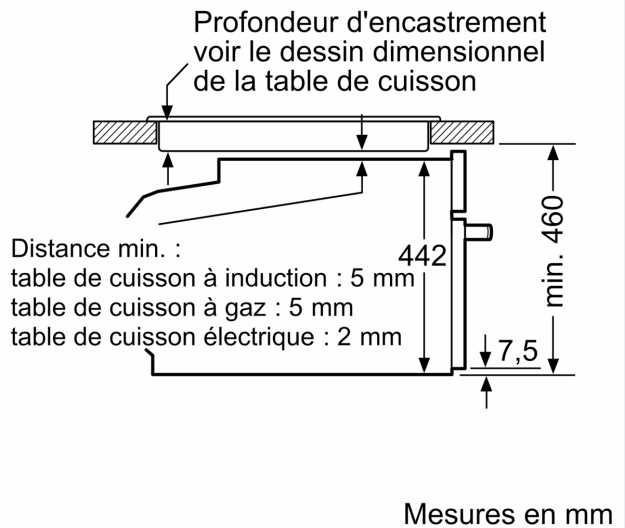

Informations techniques

- Longueur du cordon de branch.: 150 cm
- Puiss. électr. tot. raccordée: 2.99 kW
- Dimensions appareil (HxLxP): 455 mm x 594 mm x 548 mm
- Dimensions de niche (HxLxP): 450 mm - 455 mm x 560 mm - 568 mm x 550 mm
- Merci de consulter les dimensions d'encastrement des schémas d'encastrement

**iQ700, Four compact intégrable,
60 x 45 cm, Acier inox
CB635GBS3**

Dessins sur mesure

Mesures en mm

Montage avec une table de cuisson.

Dessins sur mesure

Si l'appareil compact est installé sous une table de cuisson, les épaisseurs de plaque de travail suivantes (le cas échéant y compris la sous-structure) doivent être respectées.

Type de table de cuisson	épaisseur de plaque de travail min.	
	appliqué	affleurant
Table de cuisson à induction	42 mm	43 mm
table de cuisson à induction pleine surface	52 mm	53 mm
table de cuisson à gaz	32 mm	43 mm
table de cuisson électrique	32 mm	35 mm