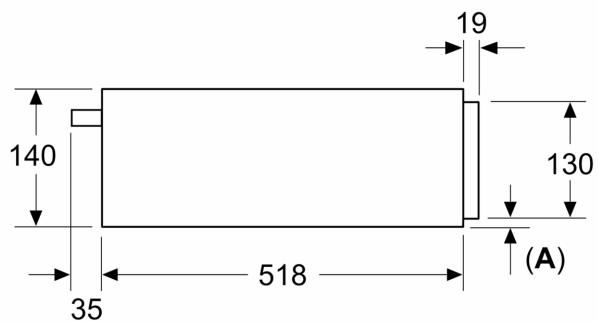

iQ700, Tiroir chauffant, 60 x 14 cm, Noir
BI910C1B1C

Dessins sur mesure

Mesures en mm