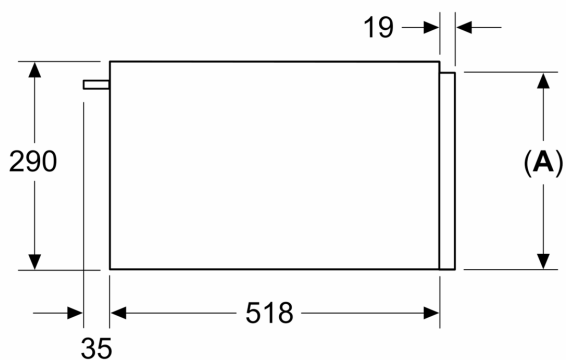

Équipement

Données techniques

Type de construction: Encastrable
Nombre maximal d'assiettes: 40
Nombre maximum de tasses d'espresso: 192
Dimensions du produit: 290 x 594 x 518 mm
Dimensions du produit emballé: 400 x 650 x 700 mm
Taille de la niche d'encastrement: 290 x 560 x 550 mm
Code EAN: 4242003900369
Intensité: 10 A
Tension: 220-240 V
Fréquence: 50; 60 Hz
Type de prise: Fiche cont.terre/Gard.fil ter.

Informations techniques

- Longueur du cordon de branch.: 175 cm
- Puiss. électr. tot. raccordée: 0.82 kW
- Tension nominale: 220 - 240 V

Sécurité

- Dimensions appareil (HxLxP): 290 mm x 594 mm x 518 mm
- Dimensions de niche (HxLxP): 290 mm x 560 mm - 568 mm x 550 mm
- En cas d'installation sous le plan de travail, l'accessoire d'installation n° 9001698838 est nécessaire.
- Merci de consulter les dimensions d'encastrement des schémas d'encastrement

**iQ700, Tiroir chauffant, 60 x 29 cm, Noir
BI710D1B1**

Dessins sur mesure

Mesures en mm

A: 287,5 mm

Les fours de 595 mm de hauteur peuvent être installés au-dessus du tiroir chauffant sans fond de séparation

Mesures en mm

A: 287,5 mm