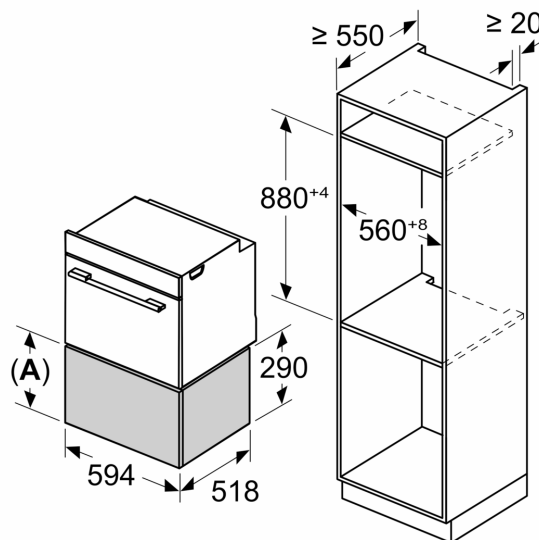

Équipement

Données techniques

Type de construction: Encastrable
Nombre maximal d'assiettes: 40
Nombre maximum de tasses d'espresso: 192
Dimensions du produit: 290 x 594 x 518 mm
Dimensions du produit emballé: 400 x 650 x 700 mm
Taille de la niche d'encastrement: 290 x 560 x 550 mm
Code EAN: 4242003900369
Intensité: 10 A
Tension: 220-240 V
Fréquence: 50; 60 Hz
Type de prise: Fiche cont.terre/Gard.fil ter.

Informations techniques

- Longueur du cordon de branch.: 175 cm
- Puiss. électr. tot. raccordée: 0.82 kW
- Tension nominale: 220 - 240 V

Sécurité

- Dimensions appareil (HxLxP): 290 mm x 594 mm x 518 mm
- Dimensions de niche (HxLxP): 290 mm x 560 mm - 568 mm x 550 mm
- En cas d'installation sous le plan de travail, l'accessoire d'installation n° 9001698838 est nécessaire.
- Merci de consulter les dimensions d'encastrement des schémas d'encastrement

**iQ700, Tiroir chauffant, 60 x 29 cm, Noir
BI710D1B1**

Dessins sur mesure

Mesures en mm

A: 287,5 mm

Les fours de 595 mm de hauteur peuvent être installés au-dessus du tiroir chauffant sans fond de séparation

Mesures en mm

A: 287,5 mm