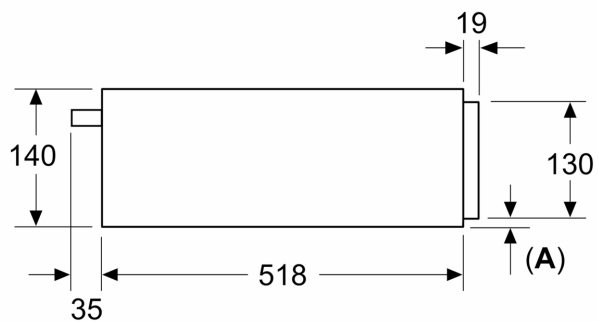

Équipement

Données techniques

Type de construction: Encastrable
Nombre maximal d'assiettes: 12
Nombre maximum de tasses d'espresso: 64
Dimensions du produit: 140 x 594 x 518 mm
Dimensions du produit emballé: 260 x 650 x 700 mm
Taille de la niche d'encastrement: 140 x 560 x 550 mm
Code EAN: 4242003900413
Intensité: 10 A
Tension: 220-240 V
Fréquence: 50; 60 Hz
Type de prise: Fiche cont.terre/Gard.fil ter.

Informations techniques

- Longueur du cordon de branch.: 175 cm
- Puiss. électr. tot. raccordée: 0.82 kW
- Tension nominale: 220 - 240 V

Sécurité

- Dimensions appareil (HxLxP): 140 mm x 594 mm x 518 mm
- Dimensions de niche (HxLxP): 140 mm x 560 mm - 568 mm x 550 mm
- En cas d'installation sous le plan de travail, l'accessoire d'installation n° 9001698838 est nécessaire.
- Merci de consulter les dimensions d'encastrement des schémas d'encastrement

iQ700, Tiroir chauffant, 60 x 14 cm, Blanc
BI710C1W1

Dessins sur mesure

Mesures en mm

A: 7,5 mm

Les fours compacts de 455 mm de hauteur peuvent être installés au-dessus du tiroir chauffant sans fond de séparation

Mesures en mm