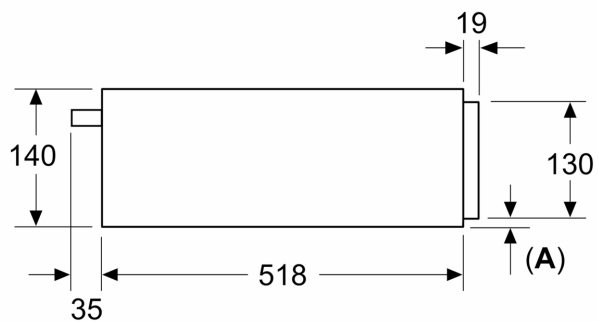

Équipement

Données techniques

Type de construction: Encastrable
Nombre maximal d'assiettes: 12
Nombre maximum de tasses d'espresso: 64
Dimensions du produit: 140 x 594 x 518 mm
Dimensions du produit emballé: 250 x 660 x 700 mm
Taille de la niche d'encastrement: 140 x 560 x 550 mm
Code EAN: 4242003910269
Intensité: 10 A
Tension: 220-240 V
Fréquence: 50; 60 Hz
Type de prise: Fiche cont.terre/Gard.fil ter.

Informations techniques

- Longueur du cordon de branch.: 175 cm
- Puiss. électr. tot. raccordée: 0.82 kW
- Tension nominale: 220 - 240 V

Sécurité

- Dimensions appareil (HxLxP): 140 mm x 594 mm x 518 mm
- Dimensions de niche (HxLxP): 140 mm x 560 mm - 568 mm x 550 mm
- En cas d'installation sous le plan de travail, l'accessoire d'installation n° 9001698838 est nécessaire.
- Merci de consulter les dimensions d'encastrement des schémas d'encastrement

iQ700, Tiroir chauffant, 60 x 14 cm, Noir
BI710C1B1C

Dessins sur mesure

Mesures en mm

A: 7,5 mm

Les fours compacts de 455 mm de hauteur peuvent être installés au-dessus du tiroir chauffant sans fond de séparation

Mesures en mm