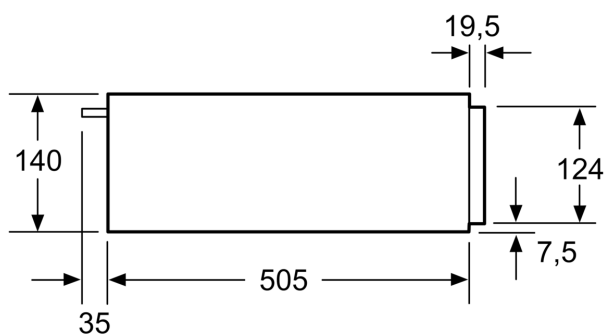

**iQ500, Tiroir chauffant, 60 x 14 cm, Noir
BI510CNR0**

Dessins sur mesure