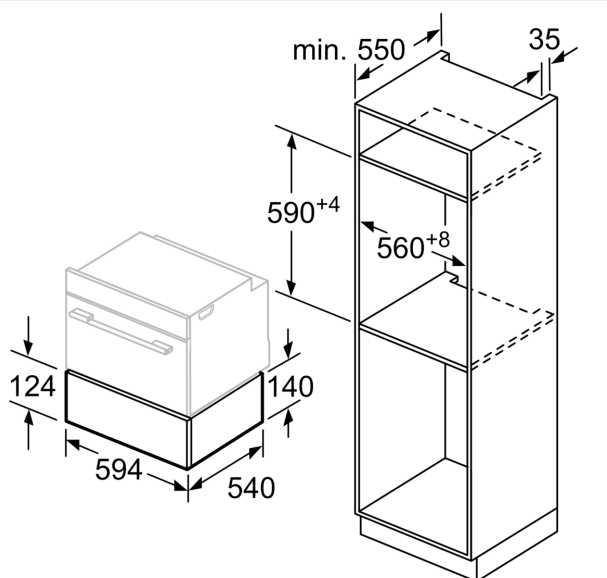

Équipement

Données techniques

Type de construction: Encastrable
Nombre maximal d'assiettes: 14
Nombre maximum de tasses d'espresso: 64
Dimensions du produit: 140 x 594 x 540 mm
Dimensions du produit emballé: 210 x 660 x 660 mm
Taille de la niche d'encastrement: 140 x 560 x 550 mm
Code EAN: 4242003803844
Intensité: 6 A
Tension: 220-240 V
Fréquence: 60; 50 Hz
Type de prise: Fiche cont.terre/Gard.fil ter.
Liste des accessoires inclus: 1 x Tapis antidérapant

iQ500, Tiroir chauffant, 60 x 14 cm, Noir BI510CNR0

Équipement

Design

- Tiroir sans poignée (Push&Pull)

Confort

- Volume interieur: 23 l
- Chargement 15 kg
- Chargement max. 64 tasses espresso ou 14 assiettes (26cm)

Informations techniques

- Longueur du cordon de branch.: 150 cm
- Puiss. élect. tot. raccordée: 0.4 kW
- Tension nominale: 220 - 240 V
- Dimensions appareil (HxLxP): 140 mm x 594 mm x 540 mm
- Dimensions de niche (HxLxP): 140 mm x 560 mm - 568 mm x 550 mm
- Merci de consulter les dimensions d'encastrement des schémas d'encastrement
- Mise en marche et utilisation très facile

Mesures en mm

Mesures en mm