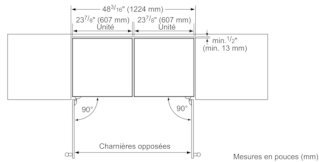

Mesures en pouces (mm)