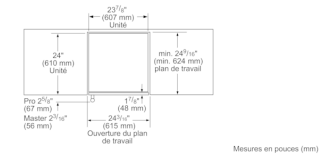

Cave à vin, 24"
T24UW820RS

Mesures en pouces (mm)