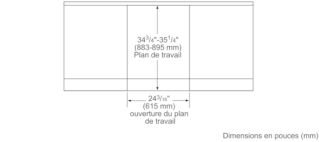

Dimensions en pouces (mm)