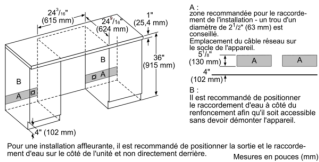

Caractéristiques

- **Plage de température (°C): 4-18**
- **Mode d'économie d'énergie: Non**
- **Filtre à air au charbon: Non**
- **Éclairage du présentoir: Non**
- **Tablette-présentoir: Non**
- **Type de porte vitrée: 1 panneau de verre, Filtre UV**
- **Nombre de tablettes réglables: 0**
- **Nombre de clayettes: 6**
- **Bouteilles par tablette: 7**
- **Charnière de la porte: À droite**
- **Charnière de porte réversible: Non**

Types de consommation et de connexion

- **Code universel des produits: 825225921318**
- **Couleur / matériau du boîtier: Noir**
- **Autre couleur: acier inox**
- **Panneau personnalisé: Non applicable**
- **Type d'installation: Sous-encastrable**
- **Niveau sonore (dBA):**
- **Puissance (W): 150**
- **Intensité (A): 15**
- **Tension (V): 115**
- **Fréquence (Hz): 60**
- **Consommation d'énergie annuelle (kWh/a) - refroidisseur à vin: 426,0**
- **Certificats de conformité:**
- **Longueur du cordon d'alimentation (po): 60**
- **Type de prise: A8 120V-3 prong rectangular**
- **Taille de découpe requise (H x L x P) (po): 35 x 24 3/16" x 24 9/16"**
- **Largeur de l'appareil (po): 23 7/8"**
- **Hauteur (po): 34 1/4"**
- **Profondeur (po): 24"**
- **Capacité - bouteilles de 0,75 l de type bordeaux: 41**
- **Capacité brute totale de l'appareil (pi3) - AHAM:**
- **Dimensions du produit emballé (H x L x P) (po): 36.99 x 25.99 x 29.99**
- **Poids net (lb): 190**
- **Poids brut (lb): 205**

0 2020-06-26