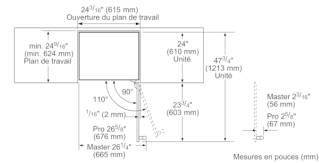

Mesures en pouces (mm)