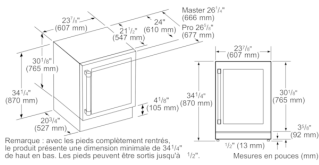

Cave à vin, 24"
T24UW820RS

Mesures en pouces (mm)