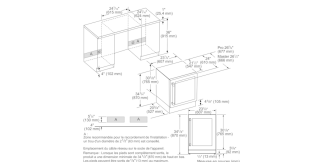

Cave à vin, 24"
T24UW820RS

Mesures en pouces (mm)

Mesures en pouces (mm)

Mesures en pouces (mm)

Vue de face

Dimensions en pouces (mm)

Caractéristiques

- **Plage de température (°C): 4-18**
- **Mode d'économie d'énergie: Non**
- **Filtre à air au charbon: Non**
- **Éclairage du présentoir: Non**
- **Tablette-présentoir: Non**
- **Type de porte vitrée: 1 panneau de verre, Filtre UV**
- **Nombre de tablettes réglables: 0**
- **Nombre de clayettes: 6**
- **Bouteilles par tablette: 7**
- **Charnière de la porte: À droite**
- **Charnière de porte réversible: Non**

Types de consommation et de connexion

- **Code universel des produits: 825225921318**
- **Couleur / matériau du boîtier: Noir**
- **Autre couleur: acier inox**
- **Panneau personnalisé: Non applicable**
- **Type d'installation: Sous-encastrable**
- **Niveau sonore (dBA):**
- **Puissance (W): 150**
- **Intensité (A): 15**
- **Tension (V): 115**
- **Fréquence (Hz): 60**
- **Consommation d'énergie annuelle (kWh/a) - refroidisseur à vin: 426,0**
- **Certificats de conformité:**
- **Longueur du cordon d'alimentation (po): 60**
- **Type de prise: A8 120V-3 prong rectangular**
- **Taille de découpe requise (H x L x P) (po): 35 x 24 3/16" x 24 9/16"**
- **Largeur de l'appareil (po): 23 7/8"**
- **Hauteur (po): 34 1/4"**
- **Profondeur (po): 24"**
- **Capacité - bouteilles de 0,75 l de type bordeaux: 41**
- **Capacité brute totale de l'appareil (pi3) - AHAM:**
- **Dimensions du produit emballé (H x L x P) (po): 36.99 x 25.99 x 29.99**
- **Poids net (lb): 190**
- **Poids brut (lb): 205**

0 2020-06-26