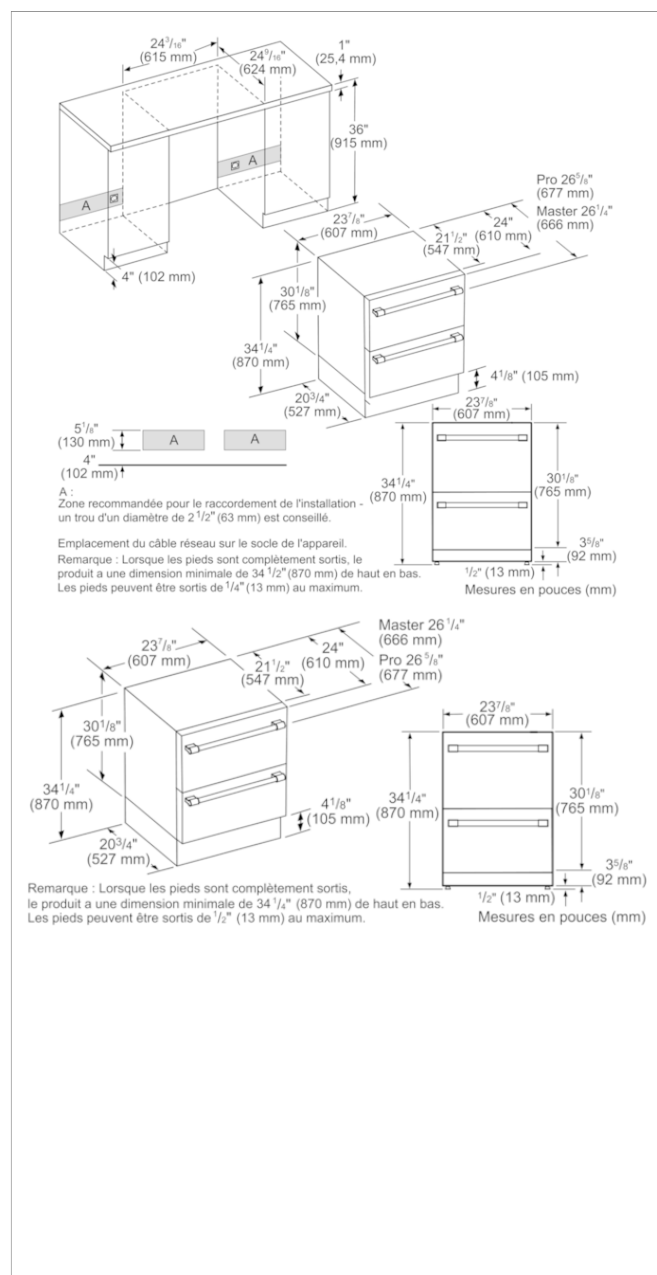

T24UR800DP

T24UR800DP

Design

- Éclairage intérieur entièrement à DEL
- Panneau personnalisable
- Séparateurs et étagères de tiroir personnalisables
- Grille d'aération dissimulée assurant une intégration complète

Accessoires intégrés

825225921769

T24UR800DP

Caractéristiques

Système de refroidissement Multi-Flow: Non
 Mode d'économie d'énergie: Non
 Technologie de refroidissement: 1 compresseur/1 cold circuit
 Fonction SUPERCOOL: Oui
 Tiroir à température contrôlée: Non
 Tiroir à humidité contrôlée: Non
 Nombre de compartiments de porte - réfrigérateur: 0
 Compartiments de porte réglables - réfrigérateur: Non
 Compartiments inclinables dans la porte du réfrigérateur: Non
 Rangement de contenant de 1 gallon: Non
 Nombre de tablettes - réfrigérateur: 0
 Tablette motorisée: Non
 Tablettes réglables - réfrigérateur: 0
 Charnière de porte réversible: Non
 Indicateur de porte ouverte: Oui

Types de consommation et de connexion

Code universel des produits: 825225921769
 Autre couleur: acier inox
 Panneau personnalisé: impossible
 Type d'installation: Sous-encastrable
 Niveau sonore (dBA):
 Puissance (W): 150
 Intensité (A): 15
 Tension (V): 115
 Fréquence (Hz): 60
 Consommation d'énergie (kWh/année):
 Homologation Energy StarMD: Non
 Certificats de conformité:
 Longueur du cordon d'alimentation (po): 60
 Type de prise: A8 120V-3 prong rectangular
 Taille de découpe requise (H x L x P) (po): 35 x 24 3/16 x 24 9/16
 Dimensions de l'appareil (H x L x P) (po): 34 1/4 x 23 7/8 x 24
 Largeur de l'appareil (po): 23 7/8
 Hauteur (po):
 Profondeur (po): 24
 Dimensions du produit emballé (H x L x P) (po): 36.99 x 25.99 x 29.99
 Capacité brute totale de l'appareil (pi3) - AHAM: 5,0
 Poids net (lb): 160
 Poids brut (lb): 174