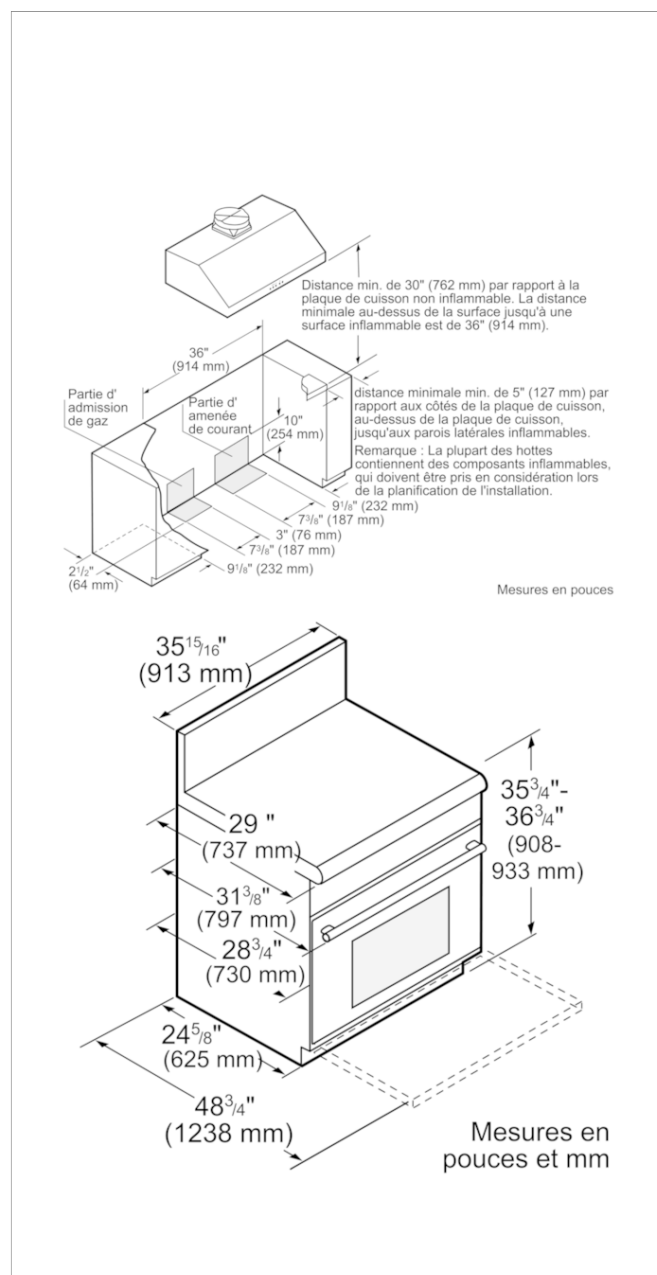

Accessoires intégrés

Cuisinière pose-libre large avec deux modes de cuisson, Inox PRD364JDGC

Caractéristiques

Nombre total de brûleurs de la table de cuisson: 4
Mode de cuisson: Auto-nettoyage pyrolyse, Convection Bake, Cuisson conventionnelle, Gril, Gril air pulsé, maintenir au chaud
Mode de nettoyage: Autonettoyage par pyrolyse
Type de commandes: Electronique
Matériau des boutons: entièrement métallique
Accessoires inclus: 1 x kit buses pour gaz liquide, 1 x sonde de température, 3 x dispositifs de sortie télescop. 1 foix
Brûleurs scellés: Oui
Nombre de grilles doubles: 2
Puissance de l'élément de cuisson du four 1 (W): 2000
Puissance de l'élément de grillage du four 1 (W): 4000
Puissance de l'élément de convection du four 1 (W): 2750
Nombre de brûleurs au gaz: 4
Emplacement du 1er élément chauffant: avant gauche
Emplacement du 2e élément chauffant: Foyer central gauche
Emplacement du 3e élément chauffant: avant droit
Puissance du 3e brûleur (BTU): 18000
Emplacement du 4e élément chauffant: milieu arrière
Emplacement du 5e élément chauffant: Foyer arrière droite
Puissance du 5e brûleur (BTU): 18000
Emplacement du 6e élément chauffant: Foyer central droite
Puissance de la plaque chauffante: 1630
Dispositif de sécurité: Rallumage automatique, Sécurité anti-surchauffe, Soupape de sûreté, Thermostat

Types de consommation et de connexion

Code universel des produits: 825225899532
Couleur du produit:
Type de gaz: Gaz nat 15 mbar (USA)
Autre type de gaz: Gaz liquide 27,5 mbars (USA)
Puissance de raccordement au gaz naturel (BTU): 76000
Puissance (W): 8500
Intensité (A): 40
Tension (V): 240/208
Fréquence (Hz): 60
Certificats de conformité: CSA
Taille de découpe requise (H x L x P) (po): 36" width slide-in
Dimensions globales de l'appareil (H x L x P) (po): 35 7/8" x 35 15/16" x 28 7/8"
Hauteur variable de la cuisinière (po): 7/8"
Volume AHAM du four 1: 4
Dimensions du produit emballé (H x L x P) (po): 45" x 40" x 36"
Poids net (lb): 395
Poids brut (lb): 408