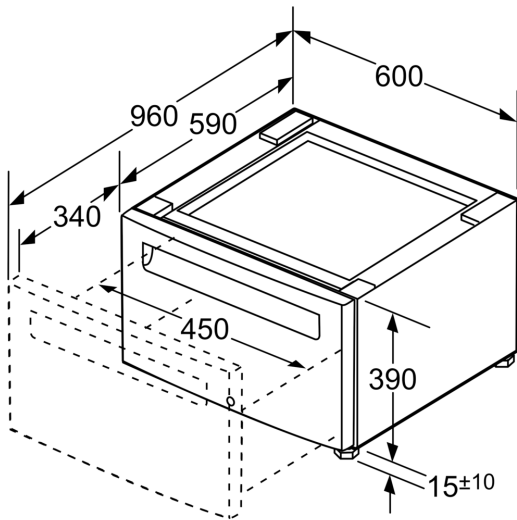

Socle pour lave-linge avec tiroir WZWP20W

Socle avec tiroir de rangement pour lave-linge

- ✓ Socle avec tiroir de rangement pour lave-linge
- ✓ Socle augmente la hauteur de l'appareil pour un accès facile
- ✓ Comprend un tiroir de rangement pour plus de commodité
- ✓ Dimensions: 400 x 600 x 570 mm
- ✓ Vérifiez la compatibilité de votre appareil avant de commander

Équipement

Données techniques

Dimensions du produit emballé: 430 x 630 x 620 mm

Code EAN: 4242003891872

Socle pour lave-linge avec tiroir
WZWP20W

Dessins sur mesure

mesures en pouces (mm)

Mesures en pouce

Mesures en mm