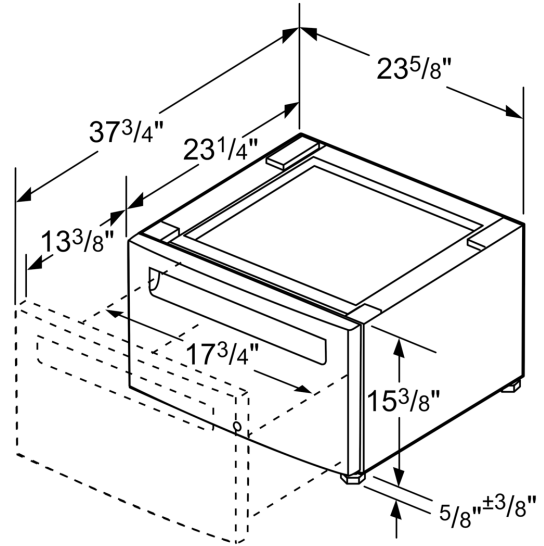

Socle pour lave-linge avec tiroir WZWP20W

Socle avec tiroir de rangement pour lave-linge

- ✓ Socle avec tiroir de rangement pour lave-linge
- ✓ Socle augmente la hauteur de l'appareil pour un accès facile
- ✓ Comprend un tiroir de rangement pour plus de commodité
- ✓ Dimensions: 400 x 600 x 570 mm
- ✓ Vérifiez la compatibilité de votre appareil avant de commander

Équipement

Données techniques

Dimensions du produit emballé: 430 x 630 x 620 mm

Code EAN: 4242003891872

Socle pour lave-linge avec tiroir
WZWP20W

Dessins sur mesure

mesures en pouces (mm)

Mesures en pouce

Mesures en mm