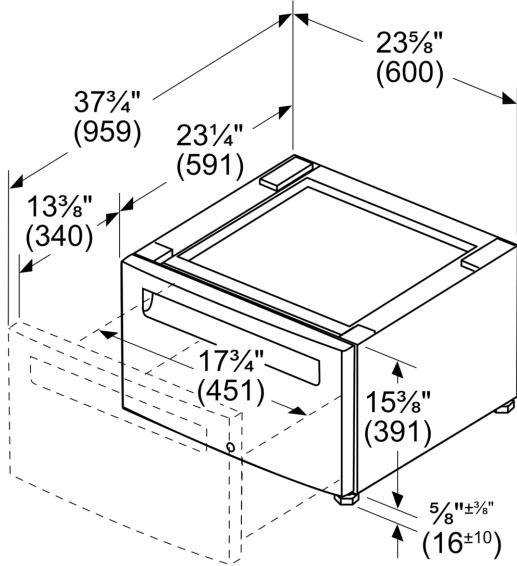

Socle pour lave-linge avec tiroir WZWP20W

Socle avec tiroir de rangement pour lave-linge

- ✓ Socle avec tiroir de rangement pour lave-linge
- ✓ Socle augmente la hauteur de l'appareil pour un accès facile
- ✓ Comprend un tiroir de rangement pour plus de commodité
- ✓ Dimensions: 400 x 600 x 570 mm
- ✓ Vérifiez la compatibilité de votre appareil avant de commander

Équipement

Données techniques

Dimensions du produit emballé: 430 x 630 x 620 mm

Code EAN: 4242003891872

Socle pour lave-linge avec tiroir
WZWP20W

Dessins sur mesure

mesures en pouces (mm)

Mesures en pouce

Mesures en mm