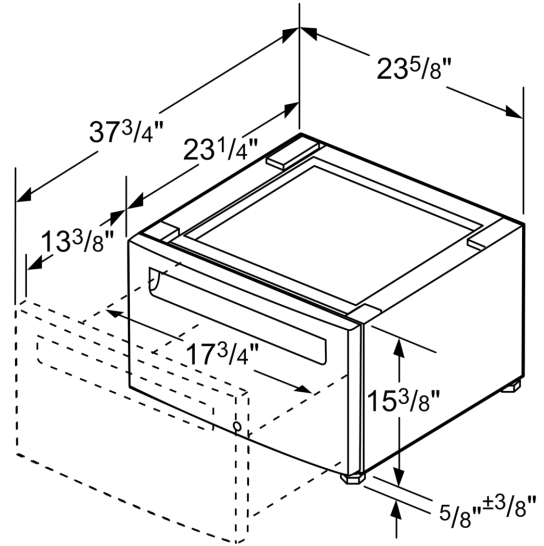

Socle pour sèche-linge avec tiroir WZDP20D

Socle avec tiroir de rangement pour sèche-linge

- ✓ Socle avec tiroir, sèche-linge
- ✓ Socle avec tiroir de rangement pour sèche-linge
- ✓ Socle augmente la hauteur de l'appareil pour un accès facile
- ✓ Comprend un tiroir de rangement pour plus de commodité
- ✓ Dimensions: 400 x 600 x 570 mm

Équipement

Données techniques

Dimensions du produit emballé: 430 x 620 x 635 mm
Dimensions de la palette (mm): 213.0 x 80.0 x 120.0
Colisage par palette: 12
Poids net: 16.3 kg
Poids brut: 20.0 kg
Code EAN: 4242003891865

Socle pour sèche-linge avec tiroir
WZDP20D

Dessins sur mesure

mesures en pouces (mm)

Mesures en pouce

Mesures en mm