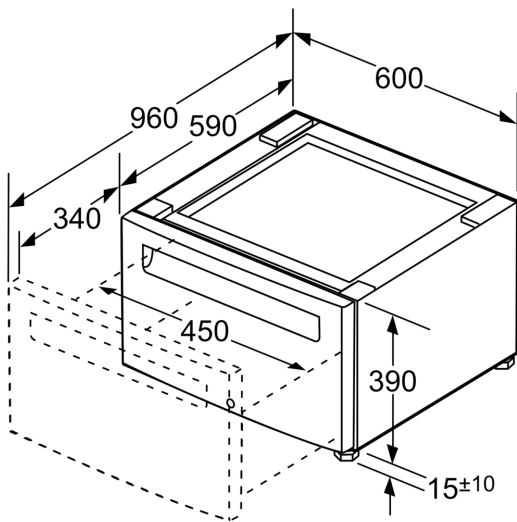

Socle pour sèche-linge avec tiroir WZDP20D

Socle avec tiroir de rangement pour sèche-linge

- ✓ Socle avec tiroir, sèche-linge
- ✓ Socle avec tiroir de rangement pour sèche-linge
- ✓ Socle augmente la hauteur de l'appareil pour un accès facile
- ✓ Comprend un tiroir de rangement pour plus de commodité
- ✓ Dimensions: 400 x 600 x 570 mm

Équipement

Données techniques

Dimensions du produit emballé: 430 x 620 x 635 mm
Dimensions de la palette (mm): 213.0 x 80.0 x 120.0
Colisage par palette: 12
Poids net: 16.3 kg
Poids brut: 20.0 kg
Code EAN: 4242003891865

Socle pour sèche-linge avec tiroir
WZDP20D

Dessins sur mesure

mesures en pouces (mm)

Mesures en pouce

Mesures en mm