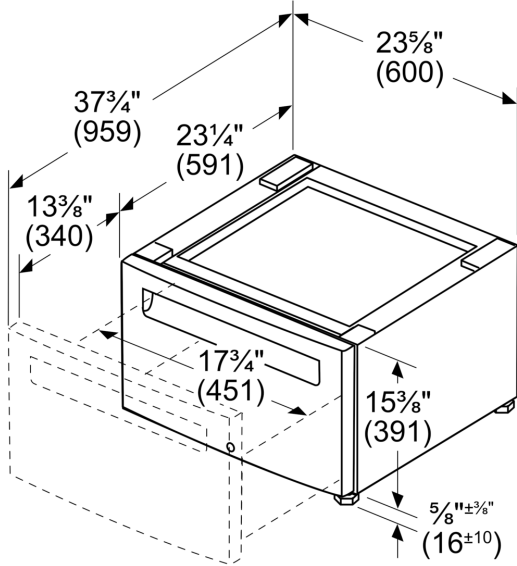

Socle pour sèche-linge avec tiroir WZDP20D

Socle avec tiroir de rangement pour sèche-linge

- ✓ Socle avec tiroir, sèche-linge
- ✓ Socle avec tiroir de rangement pour sèche-linge
- ✓ Socle augmente la hauteur de l'appareil pour un accès facile
- ✓ Comprend un tiroir de rangement pour plus de commodité
- ✓ Dimensions: 400 x 600 x 570 mm

Équipement

Données techniques

Dimensions du produit emballé: 430 x 620 x 635 mm
Dimensions de la palette (mm): 213.0 x 80.0 x 120.0
Colisage par palette: 12
Poids net: 16.3 kg
Poids brut: 20.0 kg
Code EAN: 4242003891865

Socle pour sèche-linge avec tiroir
WZDP20D

Dessins sur mesure

mesures en pouces (mm)

Mesures en pouce

Mesures en mm