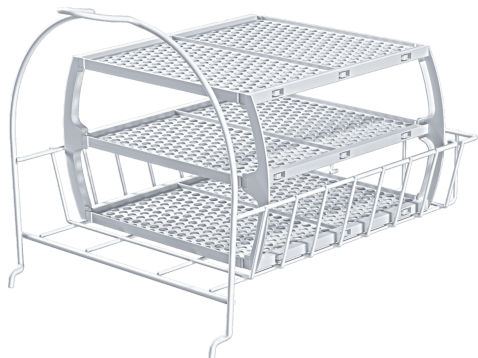

## Panier pour laine en séchoir WZ20600

### Panier pour lainages à installer dans le sèche-linge

- ✓ Panier à installer dans le sèche-linge pour faire sécher les vêtements en laine délicats, les chaussures de sport & les peluches.
- ✓ Pour usage avec un programme de séchage contrôlé par le temps ou un programme spécial laine
- ✓ Dimensions: 360 x 310 x 310 mm

#### Données techniques

Dimensions du produit emballé: ..... 340 x 330 x 420 mm

Dimensions de la palette (mm): ..... 189.0 x 80.0 x 120.0

Colisage par palette: ..... 15

Poids net: ..... 1.5 kg

Poids brut: ..... 2.0 kg