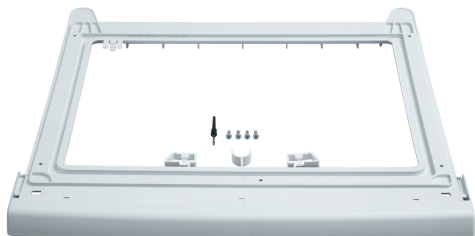

Kit de superposition WZ11410

Kit de superposition

- ✓ Kit de superposition pour un alignement sûr des sèche-linge sur les machines à laver
- ✓ Permet d'installer un sèche-linge au-dessus d'un grand lave-linge (profondeur > 55cm)
- ✓ Le kit de superposition doit être adapté au sèche-linge. Veuillez vérifier la compatibilité avec votre sèche-linge avant de commander. Vous trouverez les accessoires appropriés sur la page détaillée du produit de votre sèche-linge.
- ✓ Dimensions: 30 x 593 x 563 mm

Équipement

Données techniques

Dimensions du produit emballé: 40 x 550 x 595 mm
Dimensions de la palette (mm): 120.0 x 80.0 x 120.0
Colisage par palette: 90
Poids net: 0.7 kg
Poids brut: 1.0 kg
Code EAN: 4242003641866