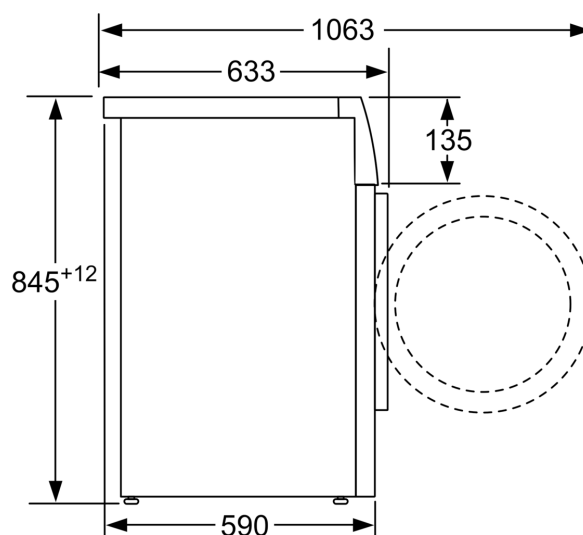

Équipement

Données techniques

Classe d'efficacité énergétique:	A
Consommation énergétique pondérée en kWh pour 100 cycles de lavage Eco 40-60:	46 kWh
Capacité maximale:	8.0 kg
Consommation d'eau du programme Eco en litres par cycle:	47 l
Durée du programme Eco 40-60 en heures et en minutes à la capacité nominale:	3:33 h
Classe d'efficacité d'essorage du programme Eco 40-60:	B
Classe de niveau sonore:	A
Niveau sonore:	72 dB(A) re 1 pW
Type d'installation:	Pose libre
Hauteur avec top amovible:	-5 mm
Dimensions de l'appareil (HxLxP):	845 x 598 x 590 mm
Poids net:	70.8 kg
Puissance de raccordement:	2300 W
Intensité:	10 A
Tension:	220-240 V
Fréquence:	50 Hz
Longueur du cordon électrique:	160.0 cm
Charnière de la porte:	Gauche
Roulettes:	Non
Code EAN:	4242003935965
Type d'installation:	Pose libre

Caractéristiques techniques

- A glisser sous plan de travail de 85 cm
- Dimensions (H x L): 84.5 cm x 59.8 cm
- Profondeur de l'appareil: 59.0 cm
- Profondeur porte incluse: 63.3 cm
- Profondeur avec porte ouverte: 106.3 cm

Dessins sur mesure

Mesures en mm

Mesures en mm