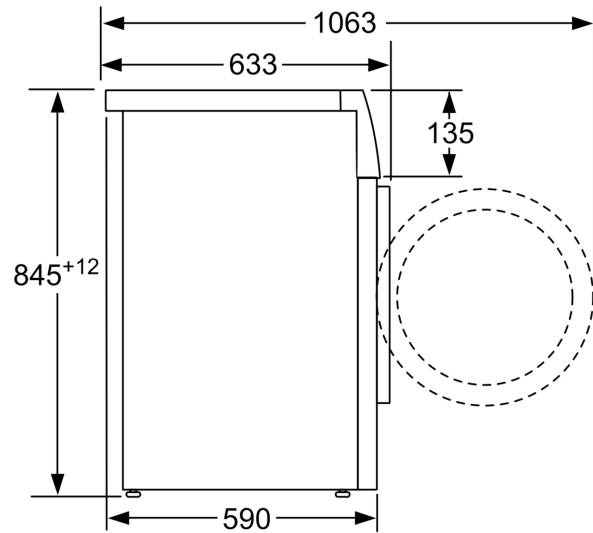

Équipement

Données techniques

Classe d'efficacité énergétique:	A
Consommation énergétique pondérée en kWh pour 100 cycles de lavage Eco 40-60:	46 kWh
Capacité maximale:	8.0 kg
Consommation d'eau du programme Eco en litres par cycle:	47 l
Durée du programme Eco 40-60 en heures et en minutes à la capacité nominale:	3:33 h
Classe d'efficacité d'essorage du programme Eco 40-60:	B
Classe de niveau sonore:	A
Niveau sonore:	72 dB(A) re 1 pW
Type d'installation:	Pose libre
Hauteur avec top amovible:	-5 mm
Dimensions de l'appareil (HxLxP):	845 x 598 x 590 mm
Poids net:	70.4 kg
Puissance de raccordement:	2300 W
Intensité:	10 A
Tension:	220-240 V
Fréquence:	50 Hz
Longueur du cordon électrique:	160.0 cm
Charnière de la porte:	Gauche
Roulettes:	Non
Code EAN:	4242003937266
Type d'installation:	Pose libre

Caractéristiques techniques

- A glisser sous plan de travail de 85 cm
- Dimensions (H x L): 84.5 cm x 59.8 cm
- Profondeur de l'appareil: 59.0 cm
- Profondeur porte incluse: 63.3 cm
- Profondeur avec porte ouverte: 106.3 cm

Dessins sur mesure

Mesures en mm

Mesures en mm