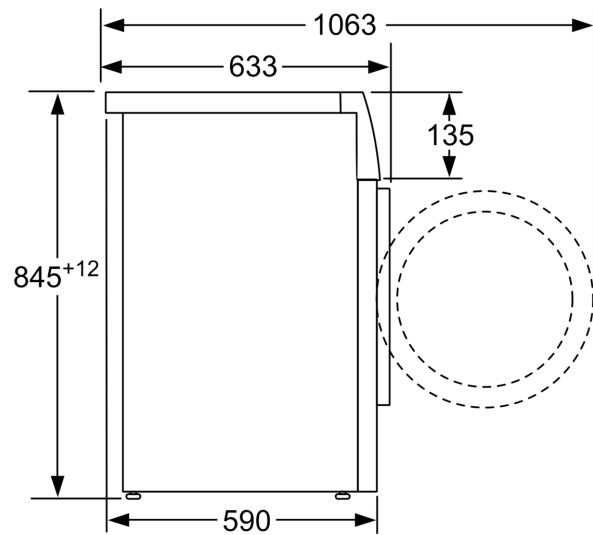

Caractéristiques techniques

- A glisser sous plan de travail de 85 cm

- Dimensions (H x L): 84.5 cm x 59.8 cm
- Profondeur de l'appareil: 59.0 cm
- Profondeur porte incluse: 63.3 cm
- Profondeur avec porte ouverte: 106.3 cm

Dessins sur mesure

Mesures en mm

Mesures en mm