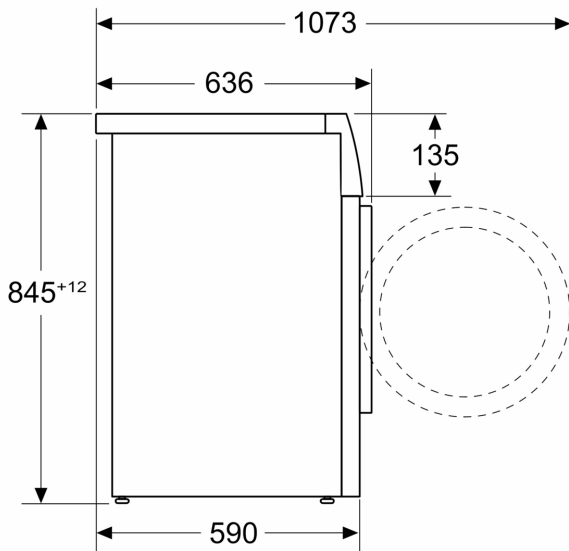

**Série 6, Lave-linge, 9 kg, max. 1600
trs/min
WGG246ZPFG**

Mesures en mm

Mesures en mm