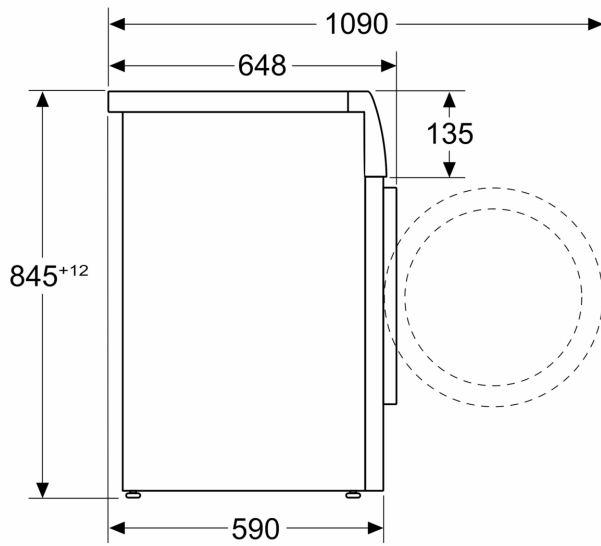

**Série 8, Lave-linge, 9 kg, max. 1400
trs/min
WGB2440BFG**

Mesures en mm

Mesures en mm