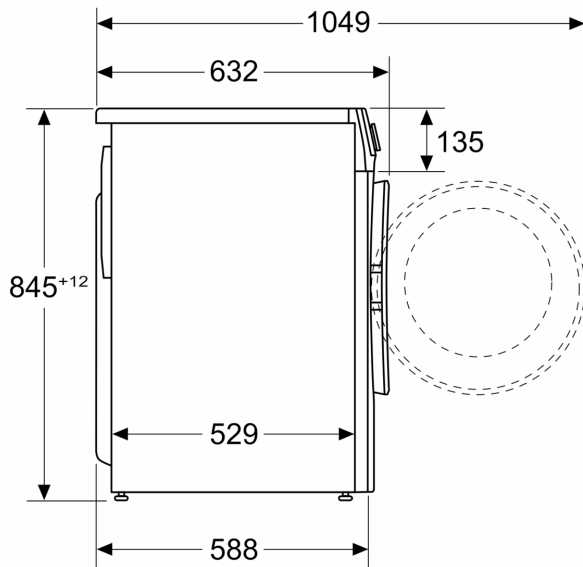

- Signal de fin de programme
- Nettoyage facile du bac à produit lessiviel
- Hublot de 32 cm, avec angle d'ouverture de 160°

Caractéristiques techniques

- A glisser sous plan de travail de 85 cm
- Dimensions (H x L): 84.5 cm x 59.8 cm
- Profondeur de l'appareil: 58.8 cm
- Profondeur porte incluse: 63.2 cm
- Profondeur avec porte ouverte: 104.9 cm

Dessins sur mesure

Mesures en mm

Mesures en mm