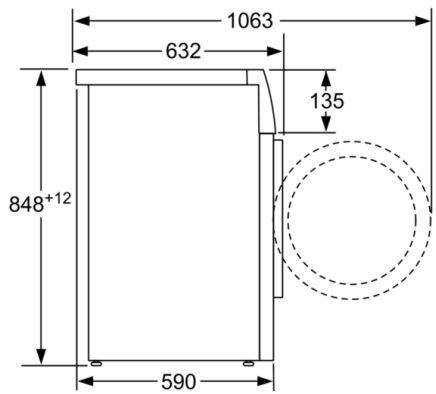

**Série 8, lave-linge à chargement frontal, 9
kg, 1400 trs/min
WAV28M09FG**

Mesures en mm