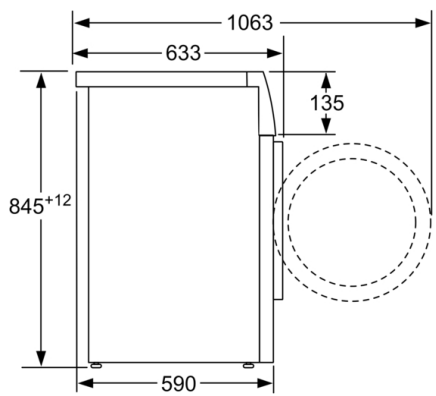

Type de construction: Pose libre

Hauteur avec top amovible: -5 mm

Dimensions du produit: 845 x 598 x 590 mm

Poids net: 71,6 kg

Puissance de raccordement: 2300 W

Intensité: 10 A

Tension: 220-240 V

Fréquence: 50 Hz

Caractéristiques techniques

- A glisser sous plan de travail de 85 cm
- Dimensions (H x L): 84.5 cm x 59.8 cm
- Profondeur de l'appareil: 59.0 cm
- Profondeur porte incluse: 63.3 cm
- Profondeur avec porte ouverte: 106.3 cm

Mesures en mm

Mesures en mm