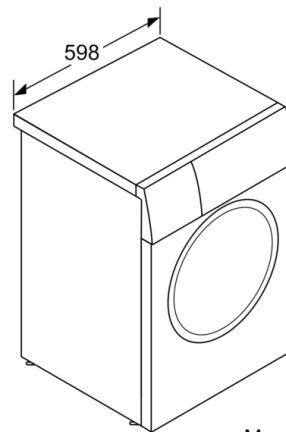

Mesures en mm